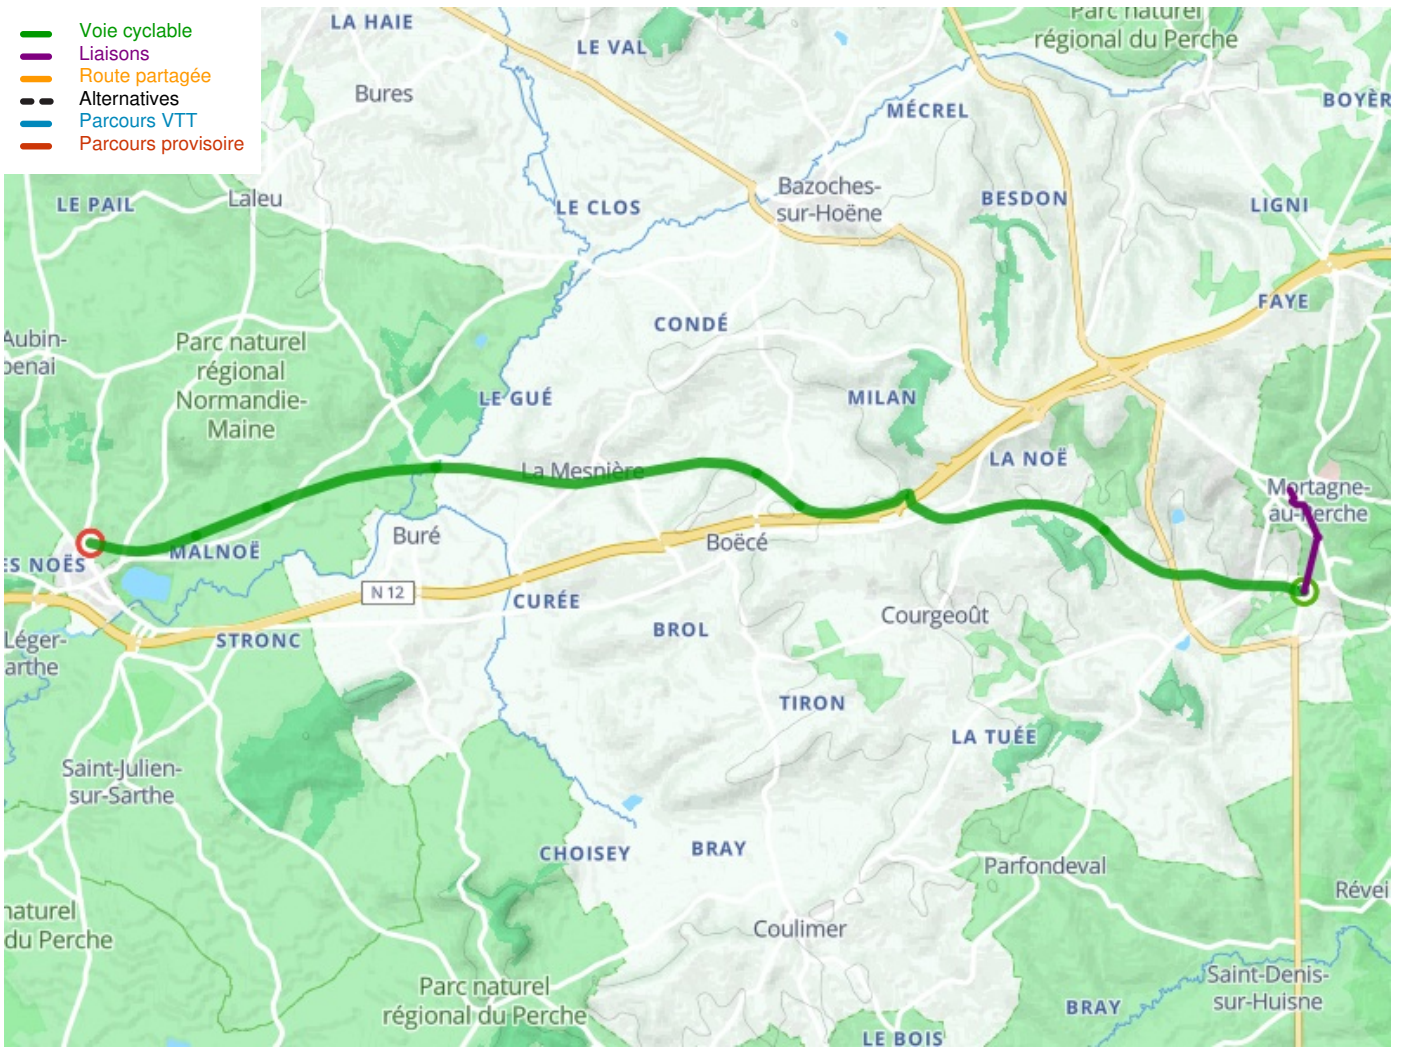

Mortagne-au-Perche / Le Mêle-sur-Sarthe

Véloscénie Fietsroute

Départ
Mortagne-au-Perche

Arrivée
Le Mêle-sur-Sarthe

Durée
1 h 01 min

Distance
15,31 Km

Niveau
Ik ben beginner / met het
gezin

Thématique
Natuur en erfgoed

- Voie cyclable
- Liaisons
- Route partagée
- - - Alternatives
- Parcours VTT
- Parcours provisoire

Départ
Mortagne-au-Perche

Arrivée
Le Mêle-sur-Sarthe