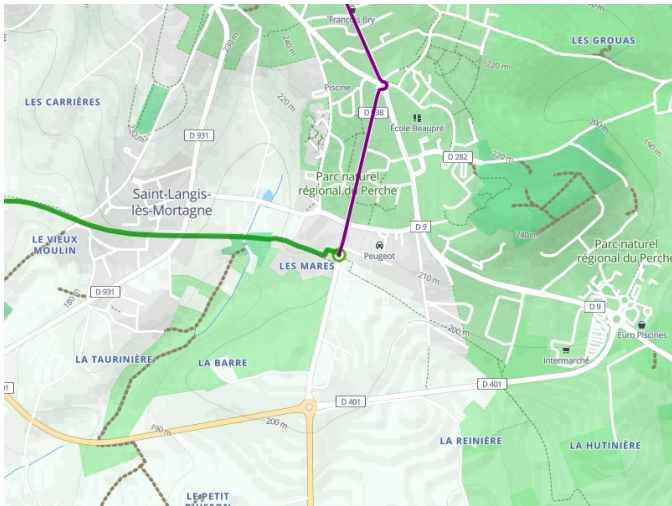

Mortagne-au-Perche / Le Mêle-sur-Sarthe

Véloscénie Fietsroute

Départ
Mortagne-au-Perche

Arrivée
Le Mêle-sur-Sarthe

Durée
1 h 01 min

Distance
15,31 Km

Niveau
Ik ben beginner / met het
gezin

Thématique
Natuur en erfgoed

- Voie cyclable
- Liaisons
- Route partagée
- - - Alternatives
- Parcours VTT
- Parcours provisoire

Départ
Mortagne-au-Perche

Arrivée
Le Mêle-sur-Sarthe