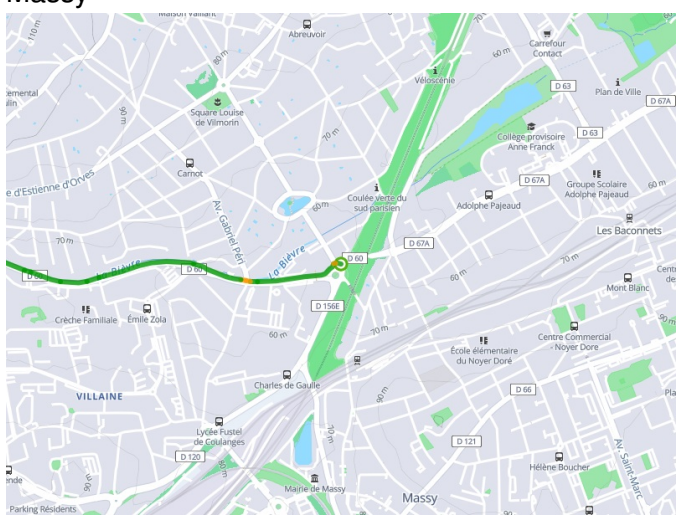

Massy / Versailles

Véloscénie Fietsroute

Départ
Massy

Arrivée
Versailles

Durée
1 h 09 min

Distance
17,37 Km

Niveau
Ik ben wel wat gewend

Thématique
Kastelen en monumenten

**Départ
Massy**

**Arrivée
Versailles**