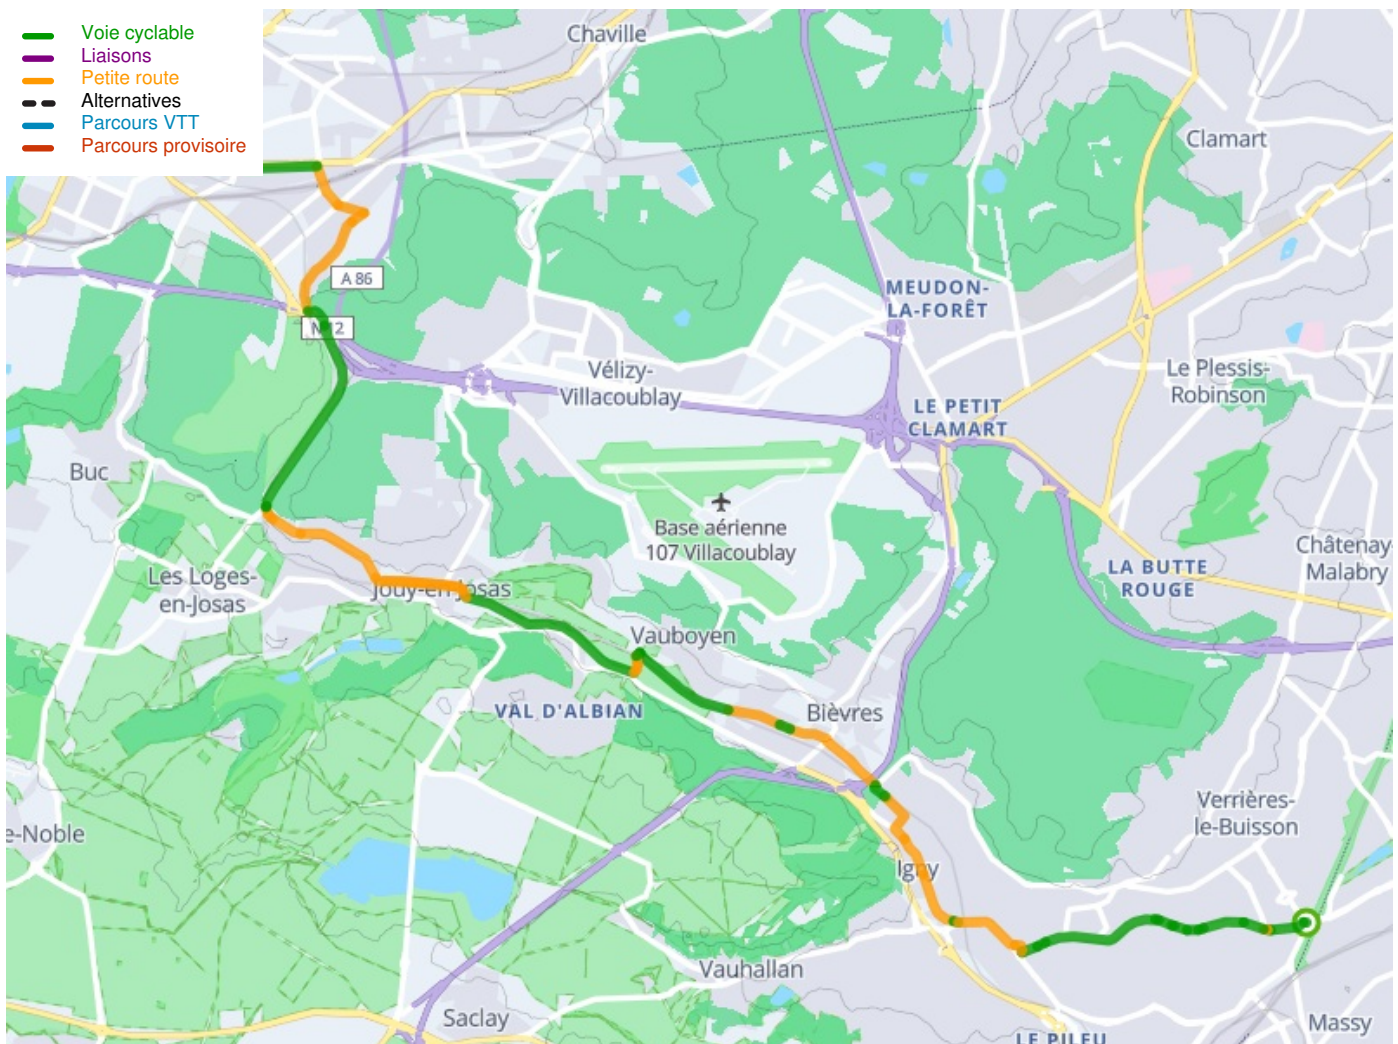

Massy / Versailles

Véloscénie Fietsroute

Départ
Massy

Arrivée
Versailles

Durée
1 h 09 min

Distance
17,37 Km

Niveau
Ik ben wel wat gewend

Thématique
Kastelen en monumenten

**Départ
Massy**

**Arrivée
Versailles**