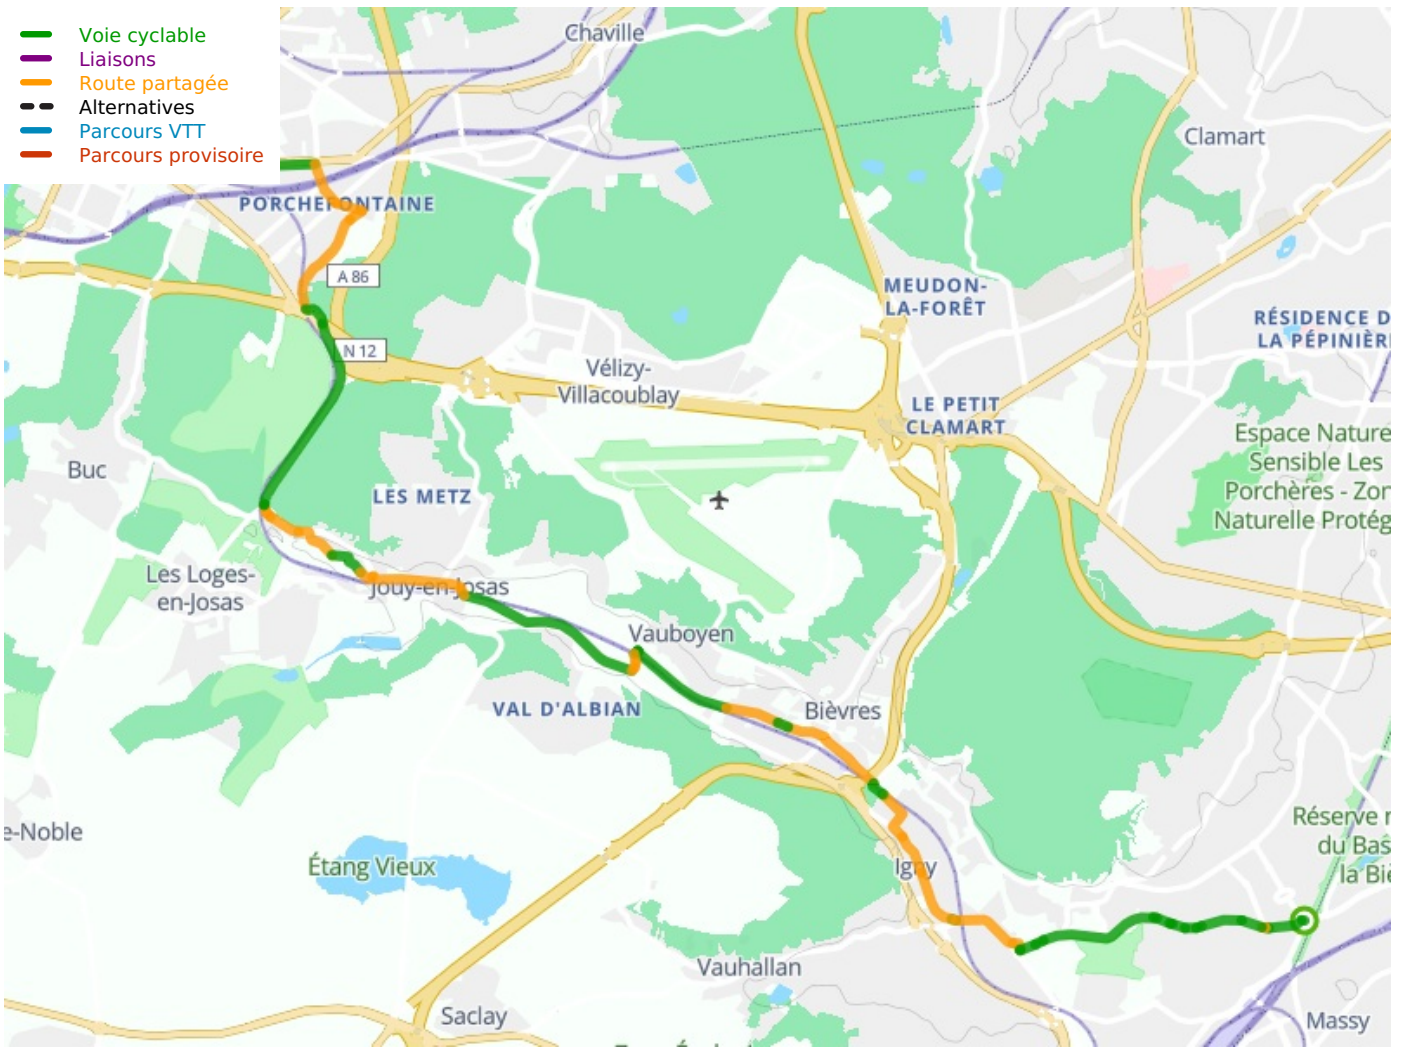

Massy / Versailles

Véloscénie Fietsroute

Départ
Massy

Arrivée
Versailles

Durée
1 h 09 min

Distance
17,43 Km

Niveau
Ik ben wel wat gewend

Thématique
Kastelen en
monumenten

- Voie cyclable
- Liaisons
- Route partagée
- - - Alternatives
- Parcours VTT
- Parcours provisoire

Départ Massy

Arrivée Versailles