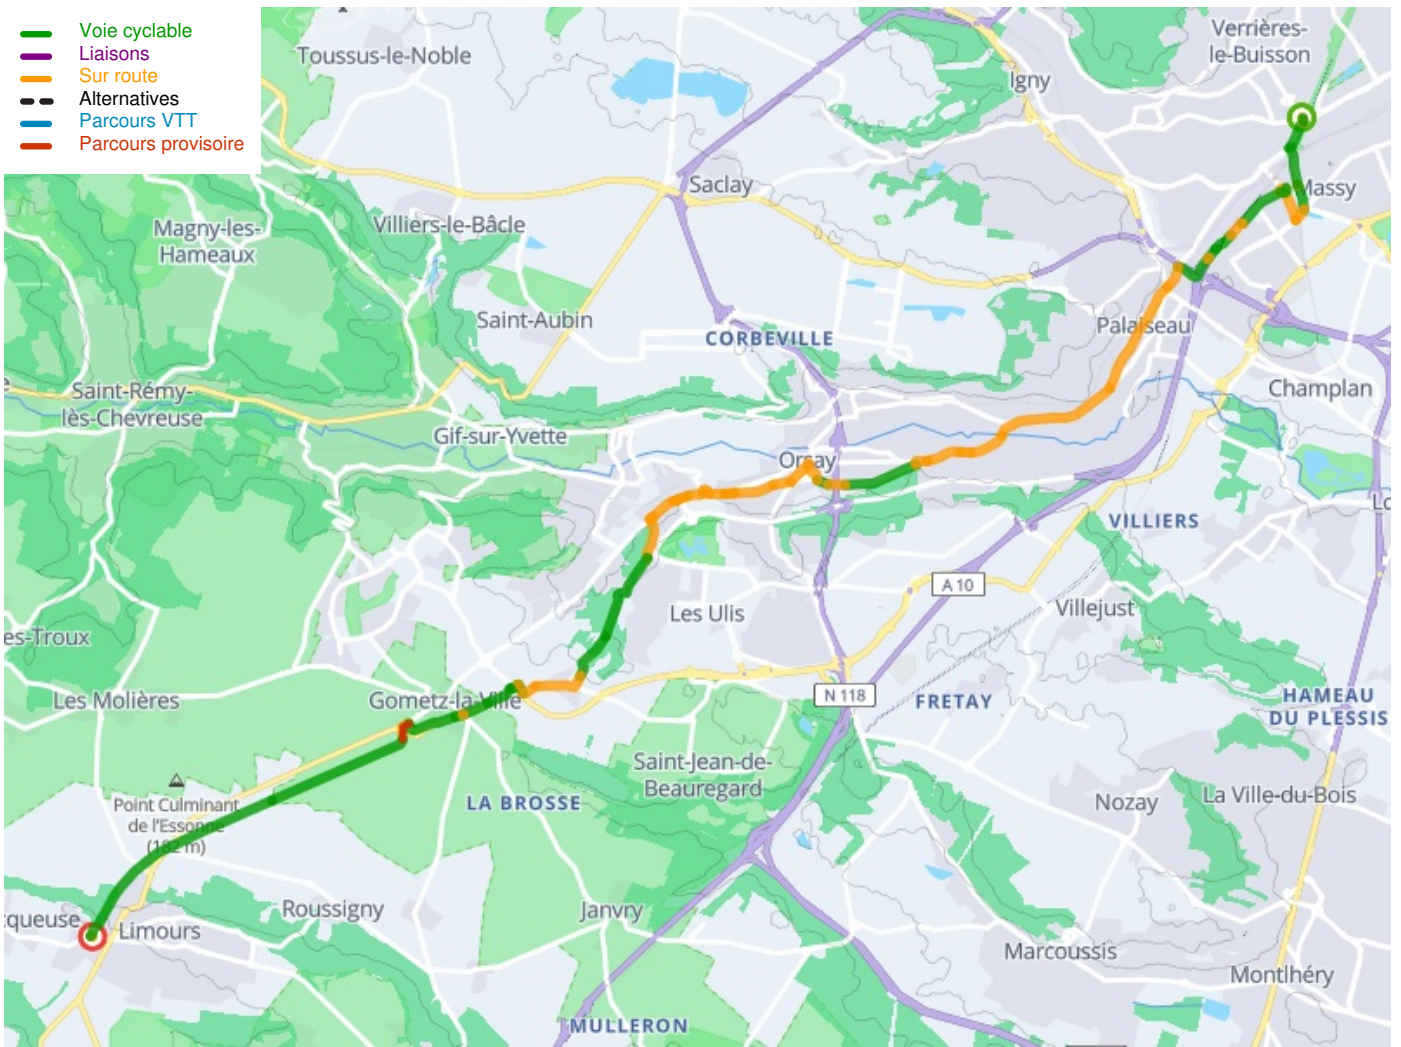

Massy / Limours

Véloscénie Fietsroute

Départ
Massy

Arrivée
Limours

Durée
1 h 23 min

Distance
22,45 Km

Niveau
Ik ben wel wat gewend

Thématique
Natuur en erfgoed

- Voie cyclable
- Liaisons
- Sur route
- Alternatives
- Parcours VTT
- Parcours provisoire

**Départ
Massy**

**Arrivée
Limours**