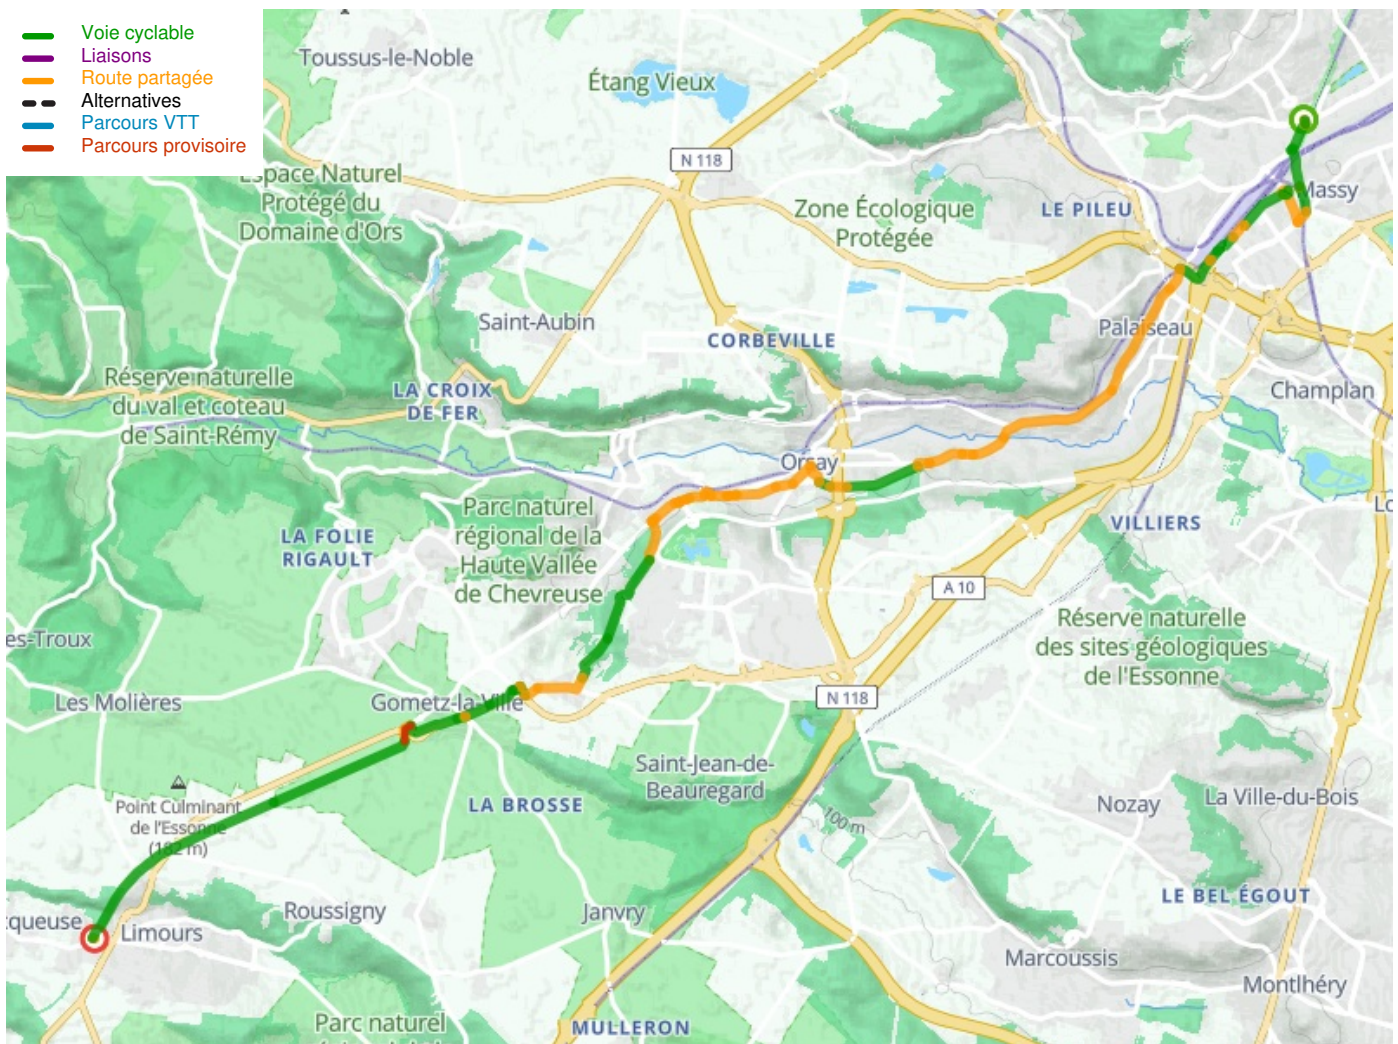

Massy / Limours

Véloscénie Fietsroute

Départ
Massy

Arrivée
Limours

Durée
1 h 23 min

Distance
22,45 Km

Niveau
Ik ben wel wat gewend

Thématique
Natuur en erfgoed

**Départ
Massy**

**Arrivée
Limours**