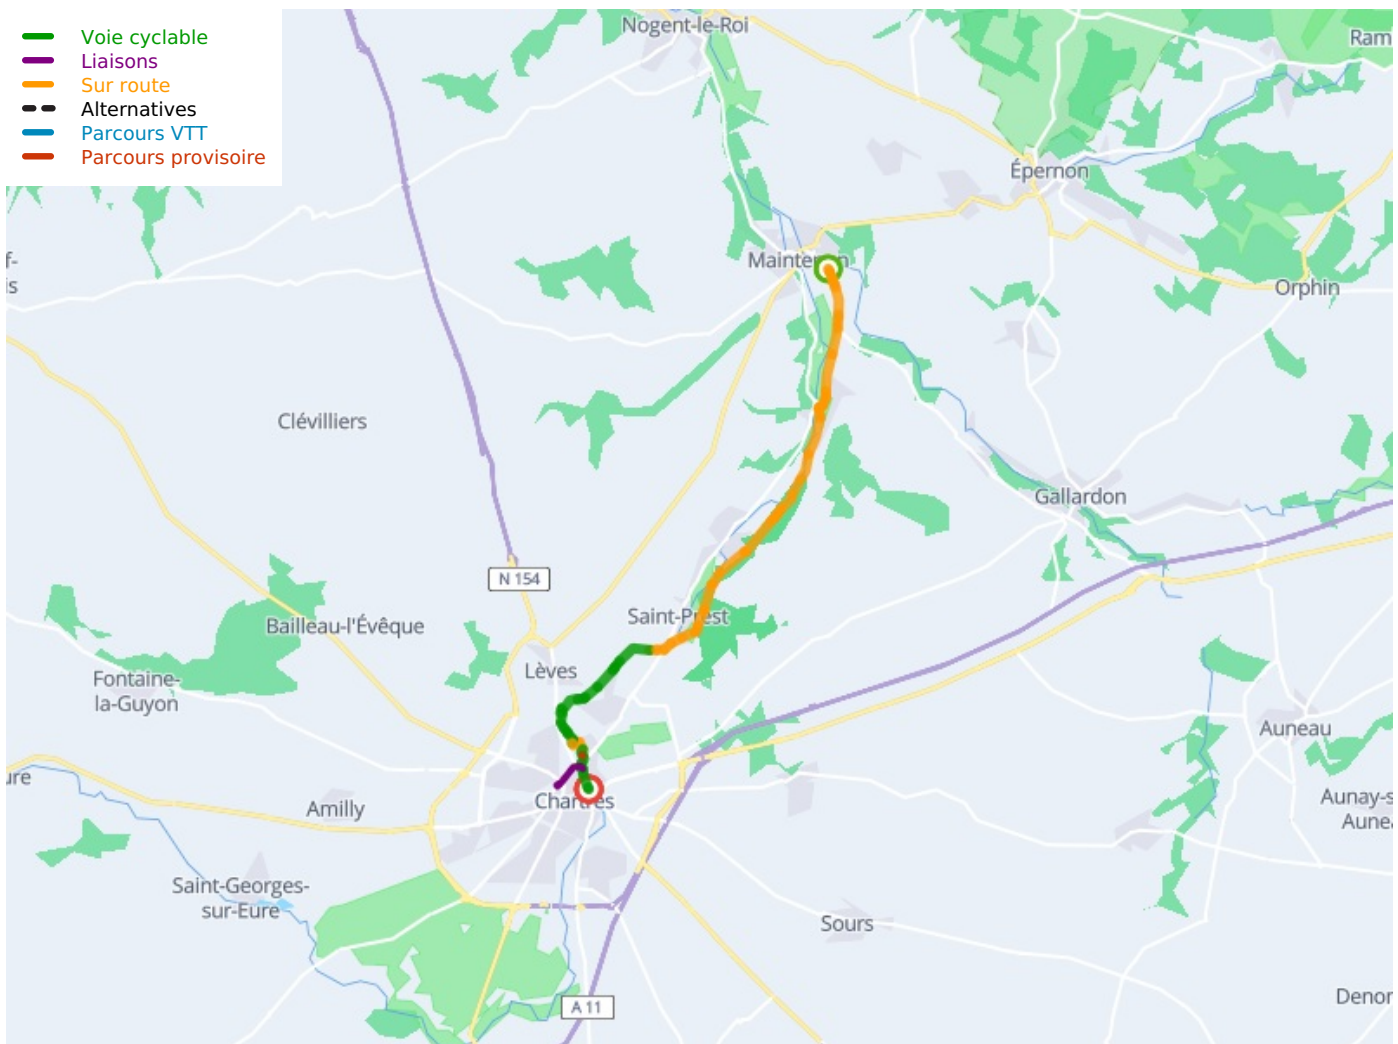

Maintenon / Chartres

Véloscénie Fietsroute

Départ
Maintenon

Arrivée
Chartres

Durée
1 h 19 min

Distance
20,20 Km

Niveau
Ik ben beginner / met
het gezin

Thématique
langs kanalen en
rivieren

- Voie cyclable
- Liaisons
- Sur route
- - - Alternatives
- Parcours VTT
- Parcours provisoire

Départ
Maintenon

Arrivée
Chartres