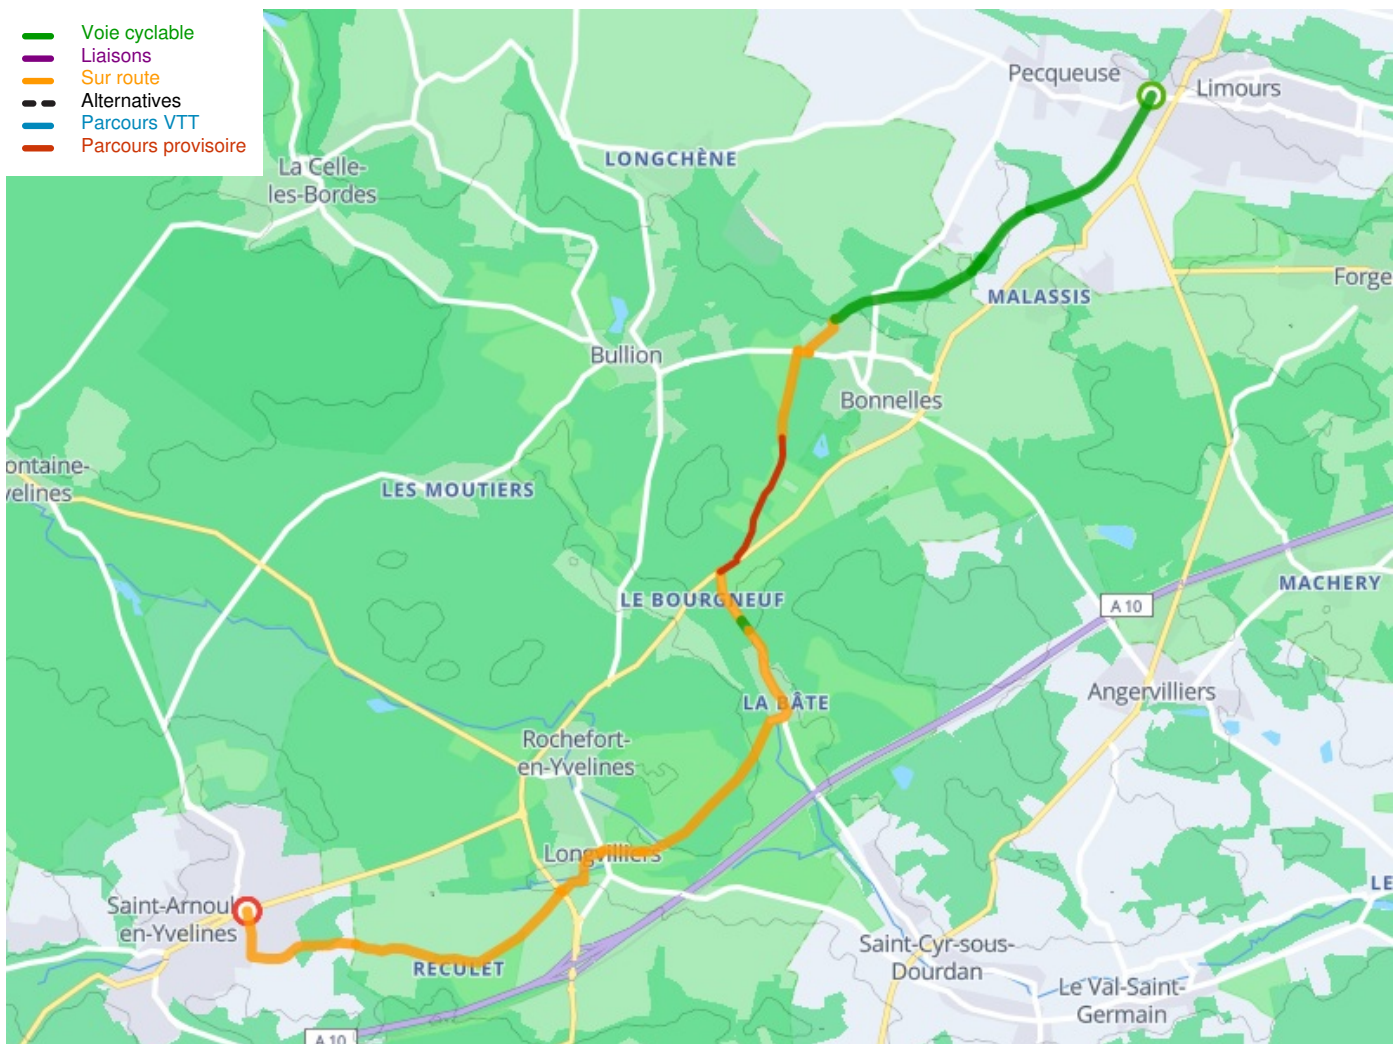

# Limours / St-Arnoult

## Véloscénie Fietsroute

---

**Départ**  
Limours

**Arrivée**  
St-Arnoult

**Durée**  
1 h 04 min

**Distance**  
15,49 Km

**Niveau**  
Ik ben wel wat gewend

**Thématique**  
Natuur en erfgoed

**Départ  
Limours**

**Arrivée  
St-Arnout**