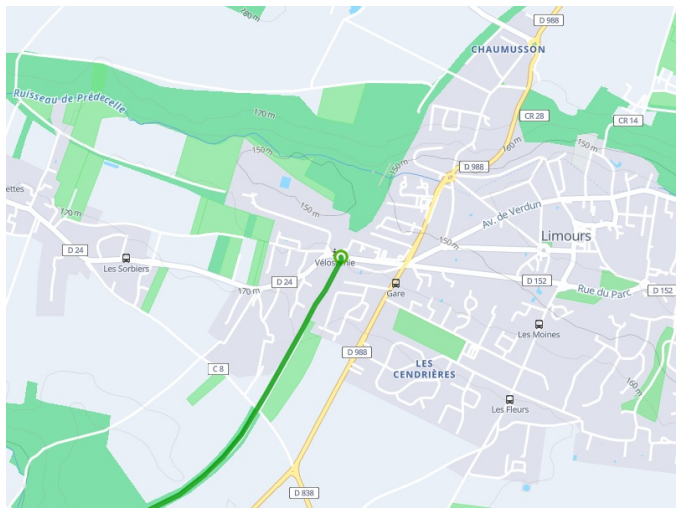

# Limours / St-Arnoult

## Véloscénie Fietsroute

---

**Départ**  
Limours

**Arrivée**  
St-Arnoult

**Durée**  
1 h 04 min

**Distance**  
15,49 Km

**Niveau**  
Ik ben wel wat gewend

**Thématique**  
Natuur en erfgoed

**Départ  
Limours**

**Arrivée  
St-Arnout**