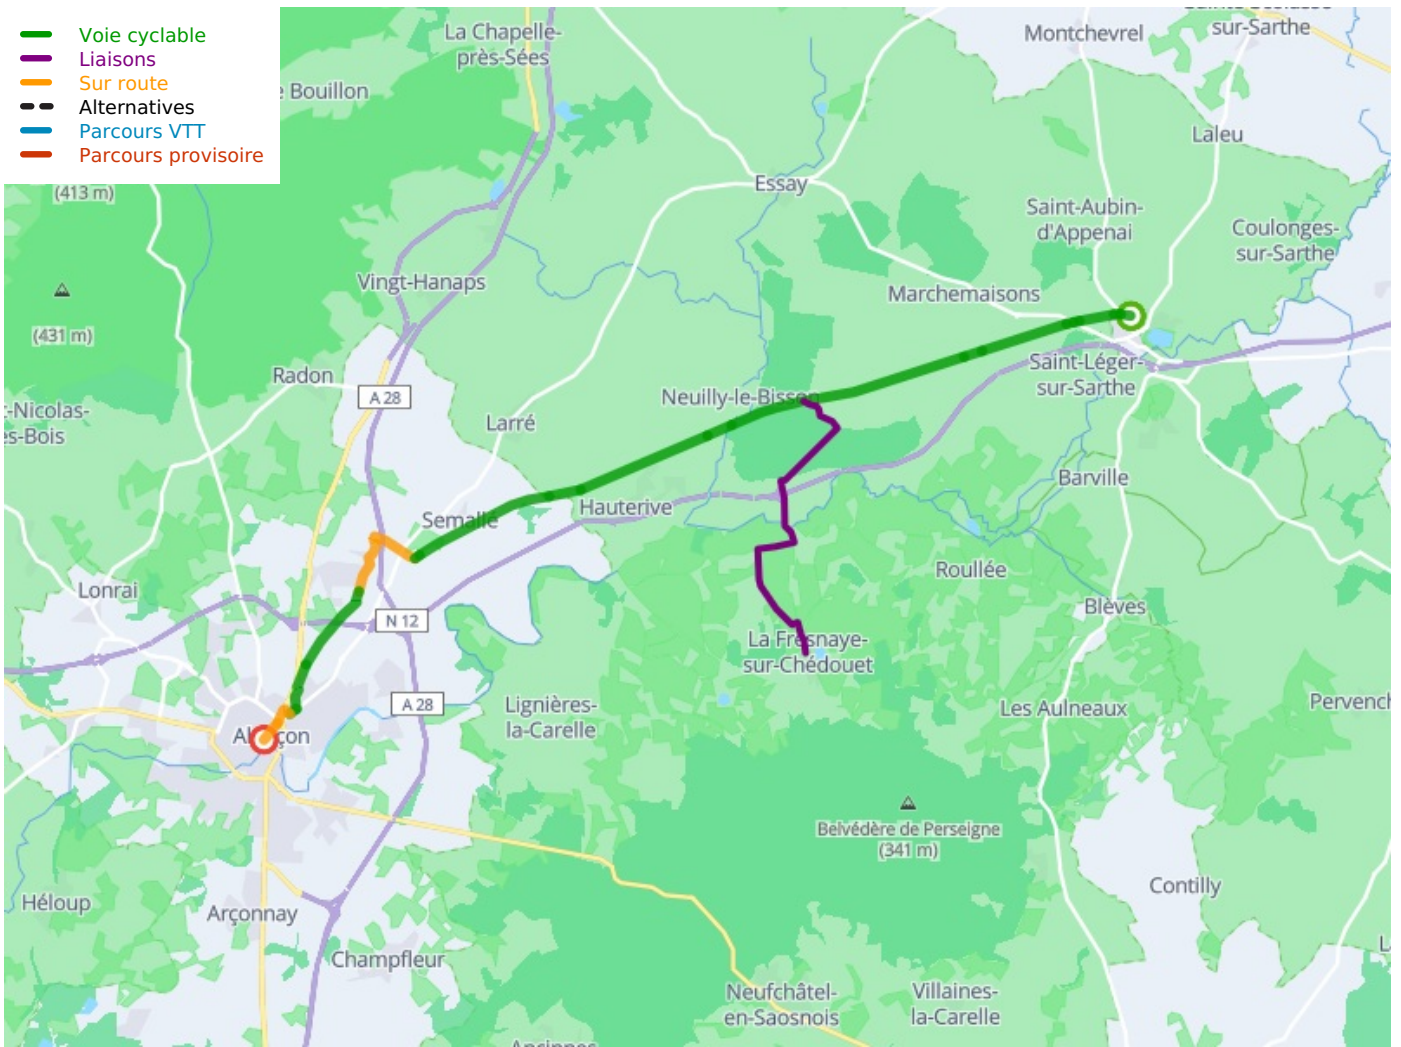

## Véloscénie Fietsroute

---

**Départ**  
Le Mêle-sur-Sarthe

**Arrivée**  
Alençon

**Durée**  
1 h 35 min

**Distance**  
23,87 Km

**Niveau**  
Ik ben beginner / met  
het gezin

**Thématique**  
Natuur en erfgoed

- Voie cyclable
- Liaisons
- Sur route
- - - Alternatives
- Parcours VTT
- Parcours provisoire

**Départ**  
Le Mêle-sur-Sarthe

**Arrivée**  
Alençon