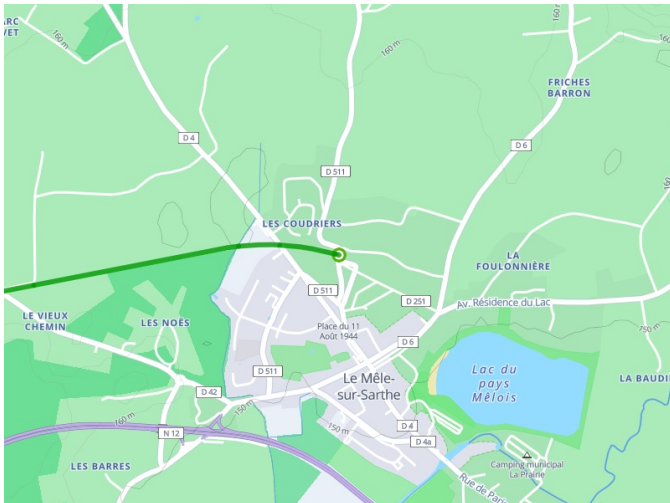

# Le Mêle-sur-Sarthe / Alençon

## Véloscénie Fietsroute

---

**Départ**  
Le Mêle-sur-Sarthe

**Arrivée**  
Alençon

**Durée**  
1 h 35 min

**Distance**  
23,87 Km

**Niveau**  
Ik ben beginner / met  
het gezin

**Thématique**  
Natuur en erfgoed

- Voie cyclable
- Liaisons
- Sur route
- - - Alternatives
- Parcours VTT
- Parcours provisoire

**Départ**  
Le Mêle-sur-Sarthe

**Arrivée**  
Alençon