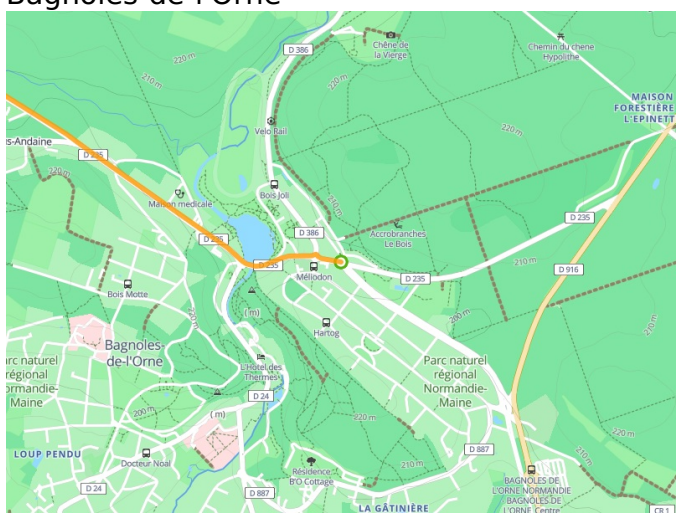

La Véloscénie, Bagnoles-de-l'Orne Domfront

Véloscénie Fietsroute

Départ
Bagnoles-de-l'Orne

Arrivée
Domfront

Durée
1 h 24 min

Distance
21,05 Km

Niveau
Ik ben wel wat gewend

Thématique
Natuur en erfgoed

- Voie cyclable
- Liaisons
- Route partagée
- - - Alternatives
- Parcours VTT
- Parcours provisoire

Départ
Bagnoles-de-l'Orne

Arrivée
Domfront