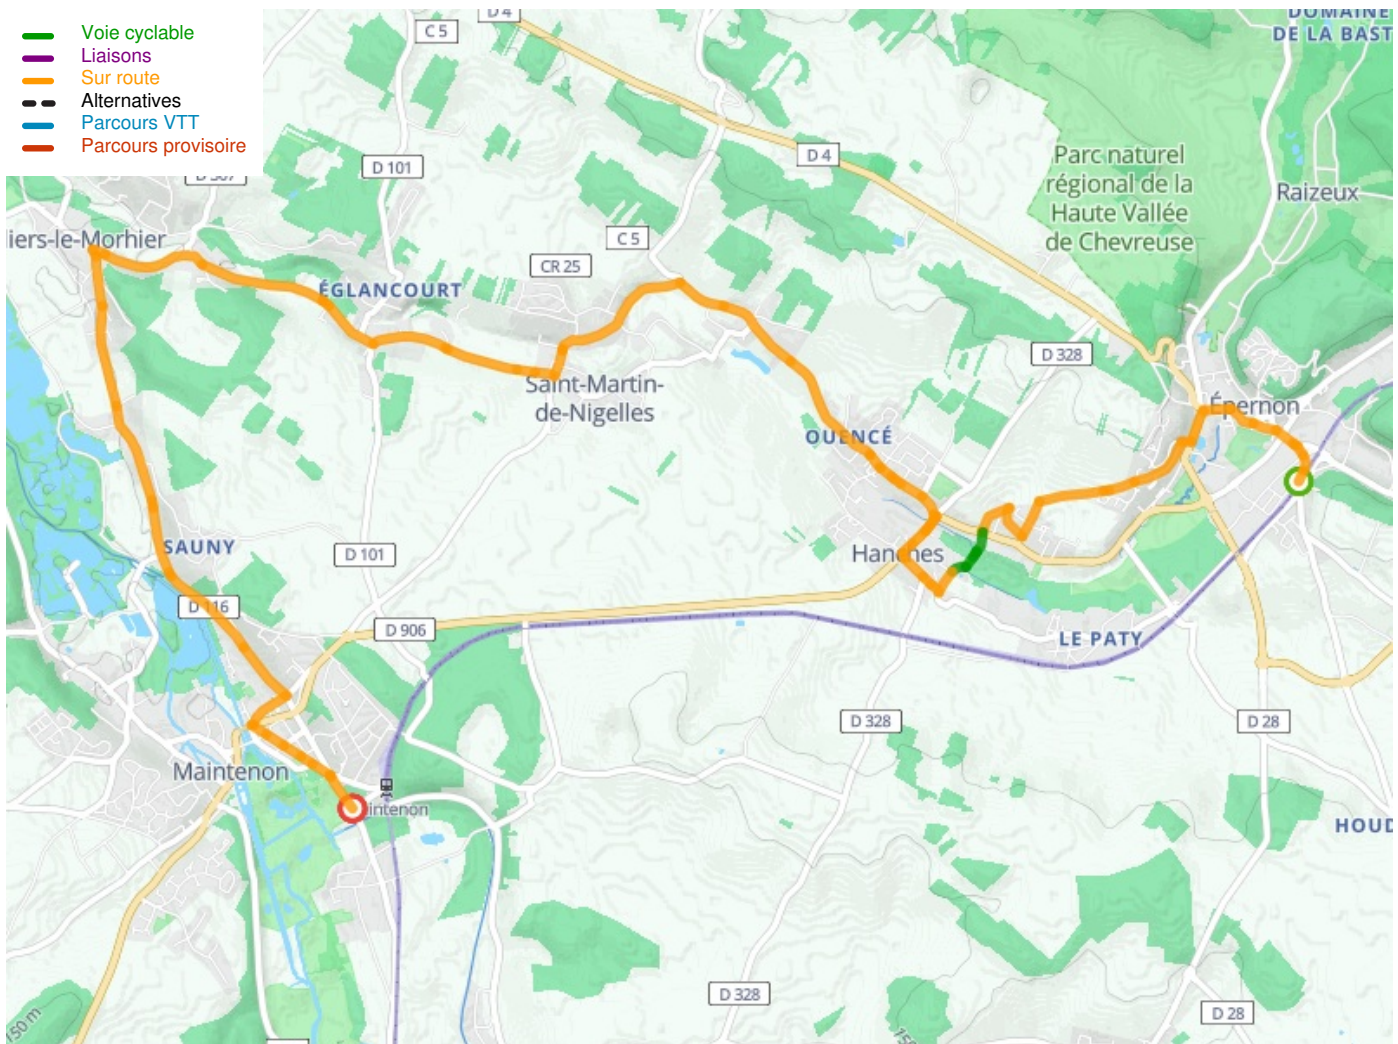

Épernon / Maintenon

Véloscénie Fietsroute

Départ
Épernon

Arrivée
Maintenon

Durée
1 h 07 min

Distance
17,07 Km

Niveau
Ik ben wel wat gewend

Thématique
Natuur en erfgoed

**Départ
Épernon**

**Arrivée
Maintenon**