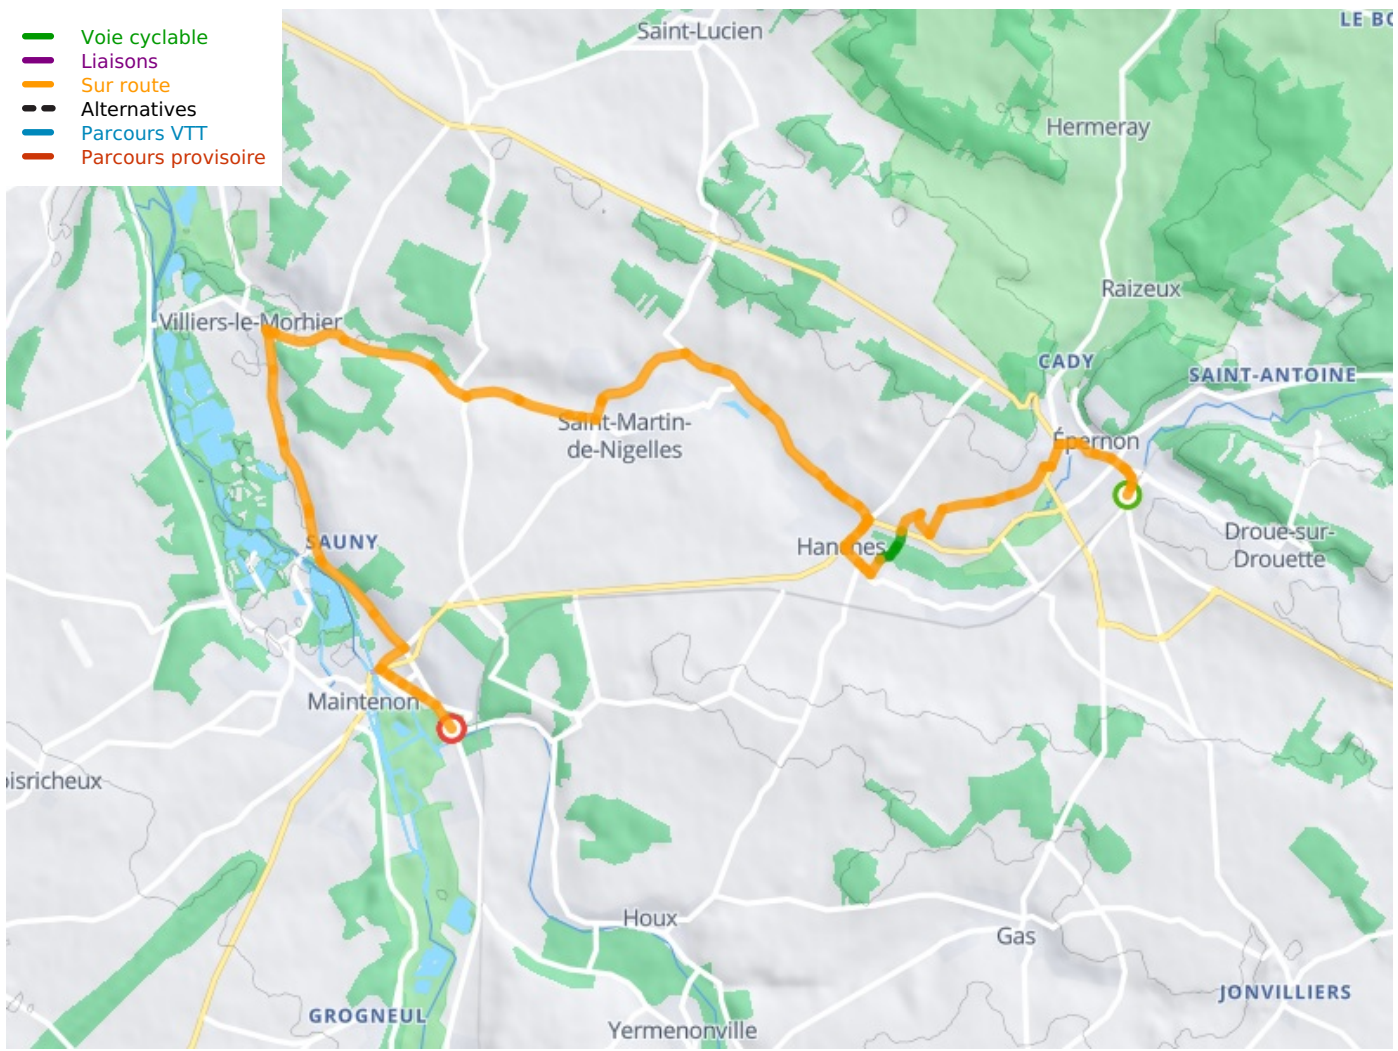

Épernon / Maintenon

Véloscénie Fietsroute

Départ
Épernon

Arrivée
Maintenon

Durée
1 h 07 min

Distance
17,07 Km

Niveau
Ik ben wel wat gewend

Thématique
Natuur en erfgoed

- Voie cyclable
- Liaisons
- Sur route
- Alternatives
- Parcours VTT
- Parcours provisoire

**Départ
Épéron**

**Arrivée
Maintenon**