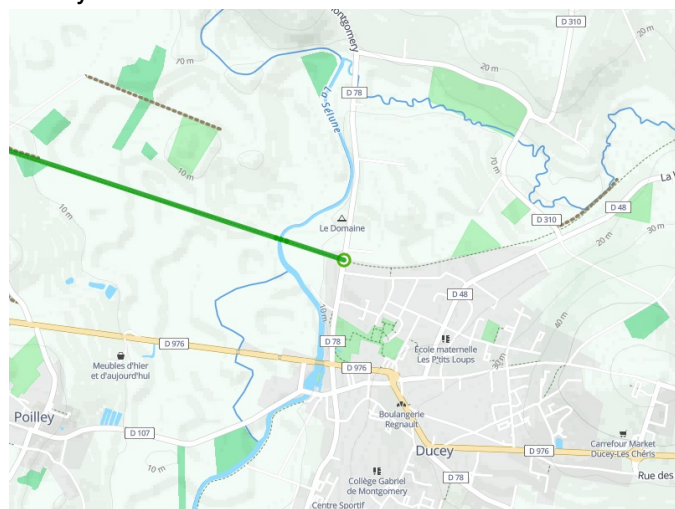

Ducey / Mont-Saint-Michel

Véloscénie Fietsroute

Départ
Ducey

Arrivée
Mont-Saint-Michel

Durée
2 h 03 min

Distance
24,73 Km

Niveau
Ik ben beginner / met het
gezin

Thématique
Kastelen en monumenten

**Départ
Ducey**

**Arrivée
Mont-Saint-Michel**