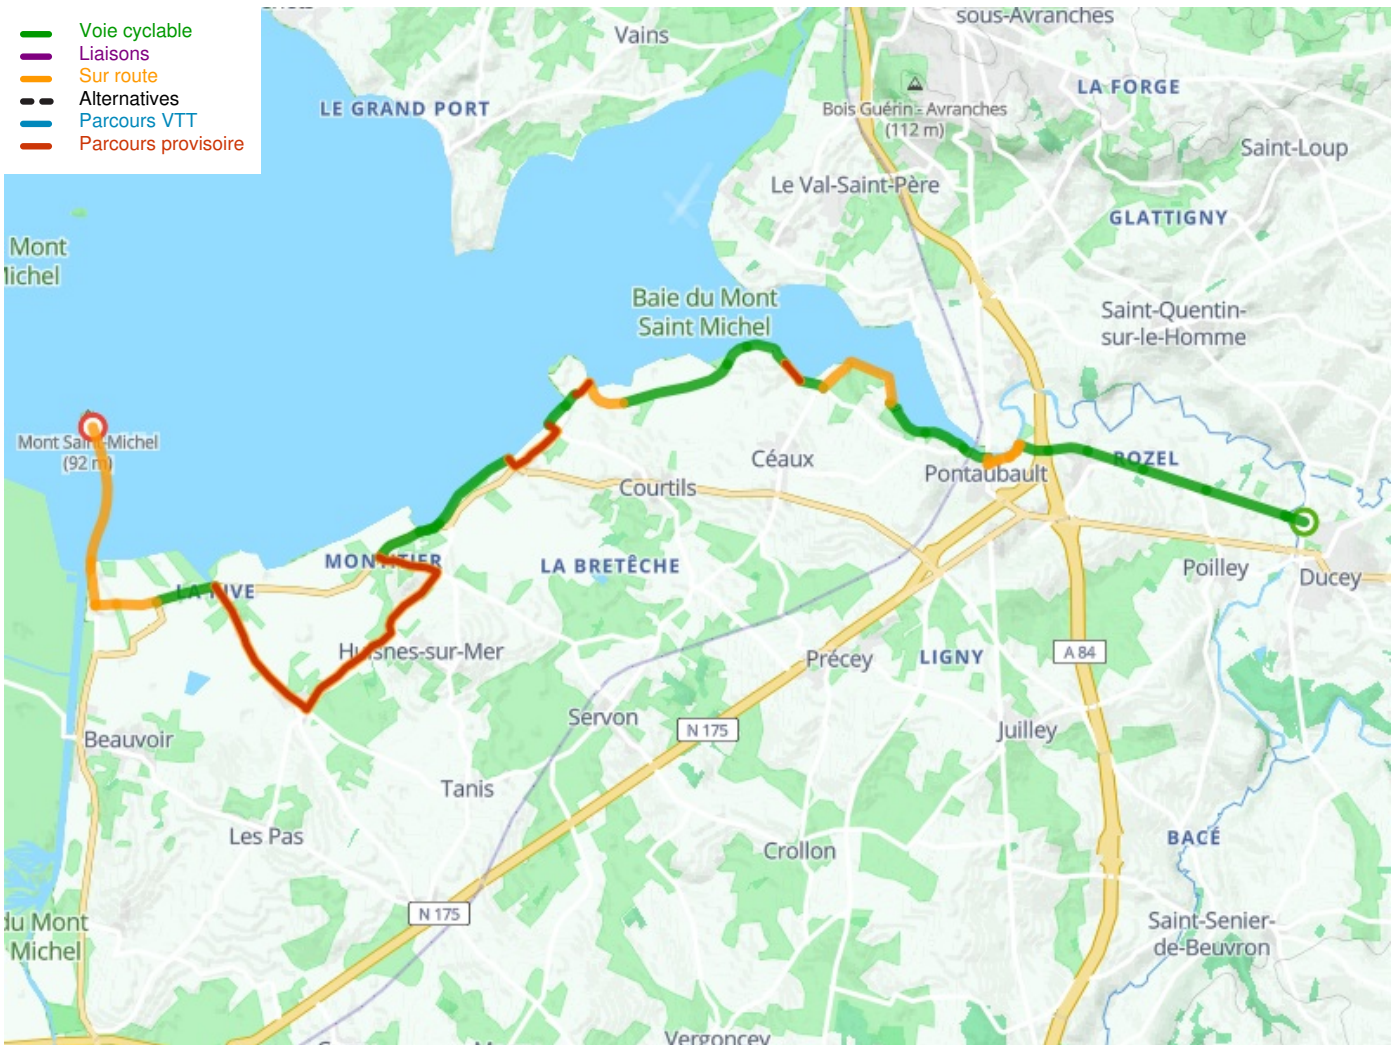

Ducey / Mont-Saint-Michel

Véloscénie Fietsroute

Départ
Ducey

Arrivée
Mont-Saint-Michel

Durée
2 h 03 min

Distance
24,73 Km

Niveau
Ik ben beginner / met het
gezin

Thématique
Kastelen en monumenten

**Départ
Ducey**

**Arrivée
Mont-Saint-Michel**