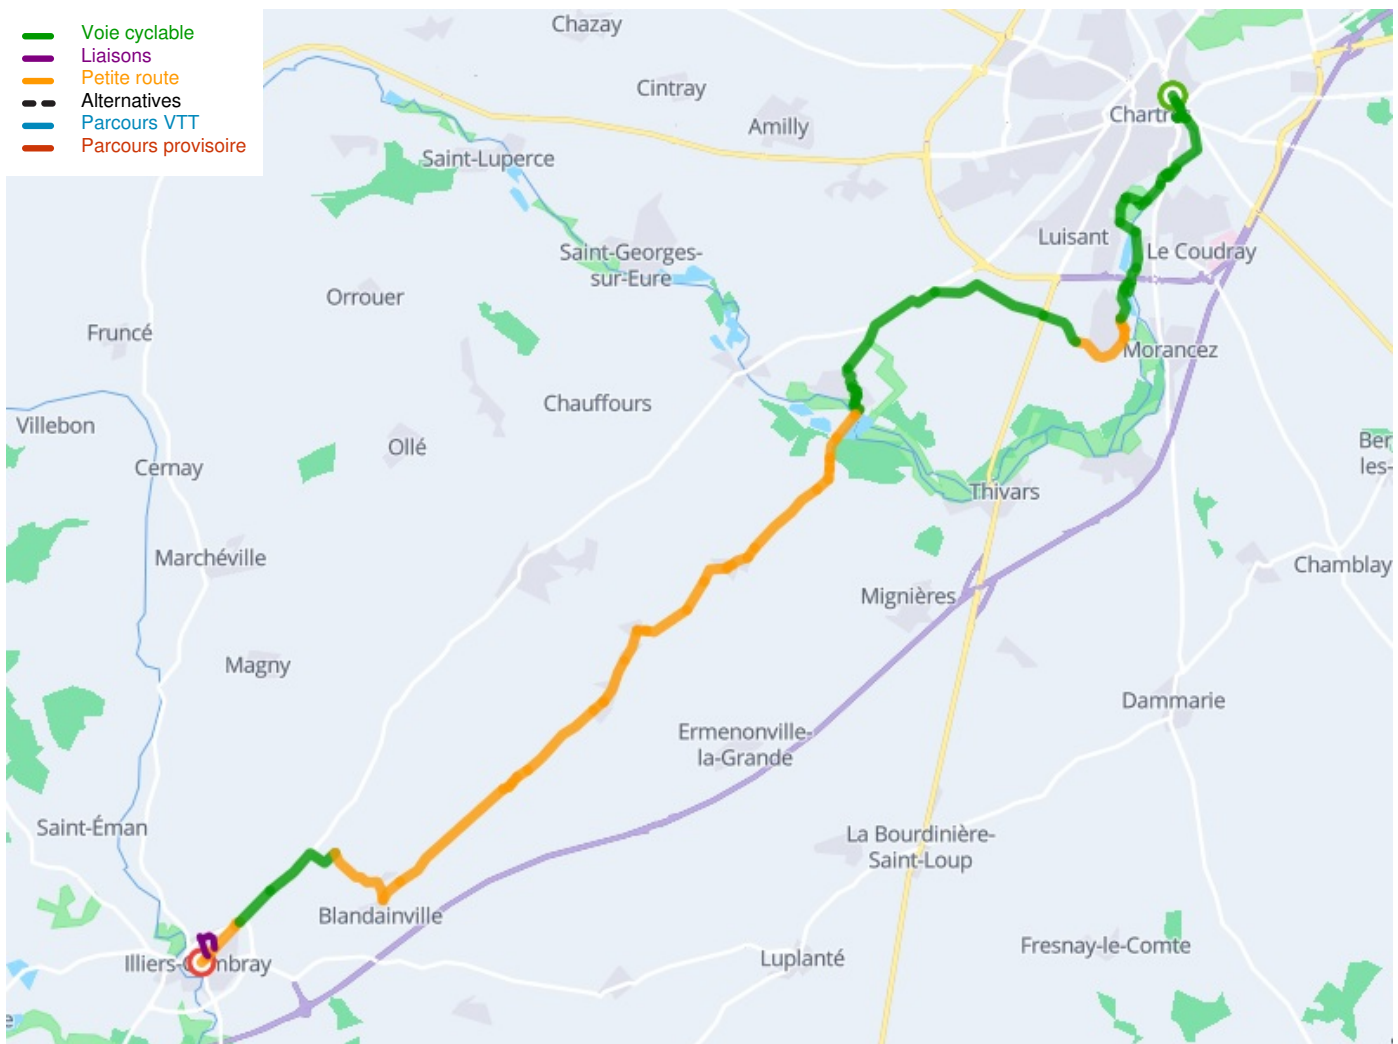

Chartres / Illiers-Combray

Véloscénie Fietsroute

Départ
Chartres

Arrivée
Illiers-Combray

Durée
2 h 10 min

Distance
33,18 Km

Niveau
Ik ben wel wat gewend

Thématique
Natuur en erfgoed

**Départ
Chartres**

**Arrivée
Illiers-Combray**