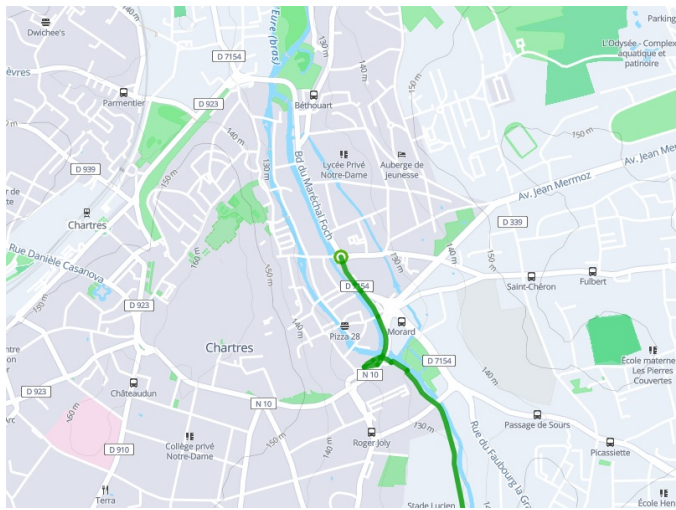

Chartres / Illiers-Combray

Véloscénie Fietsroute

Départ
Chartres

Arrivée
Illiers-Combray

Durée
2 h 10 min

Distance
33,18 Km

Niveau
Ik ben wel wat gewend

Thématique
Natuur en erfgoed

**Départ
Chartres**

**Arrivée
Illiers-Combray**