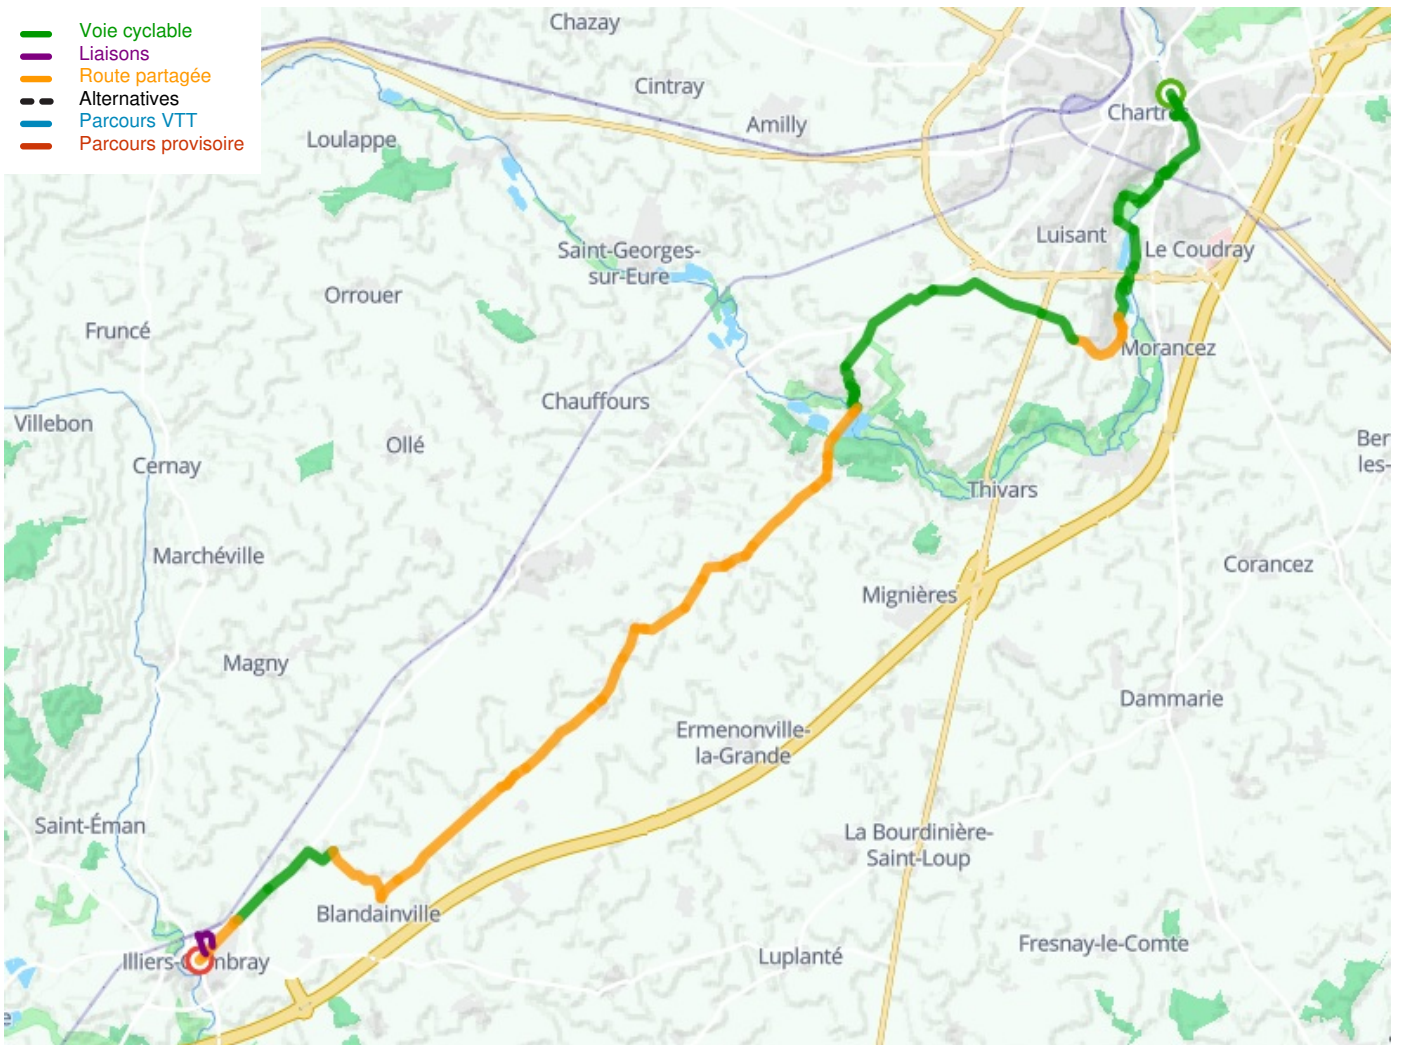

Chartres / Illiers-Combray

Véloscénie Fietsroute

Départ
Chartres

Arrivée
Illiers-Combray

Durée
2 h 10 min

Distance
33,18 Km

Niveau
Ik ben wel wat gewend

Thématique
Natuur en erfgoed

- Voie cyclable
- Liaisons
- Route partagée
- Alternatives
- Parcours VTT
- Parcours provisoire

**Départ
Chartres**

**Arrivée
Illiers-Combray**