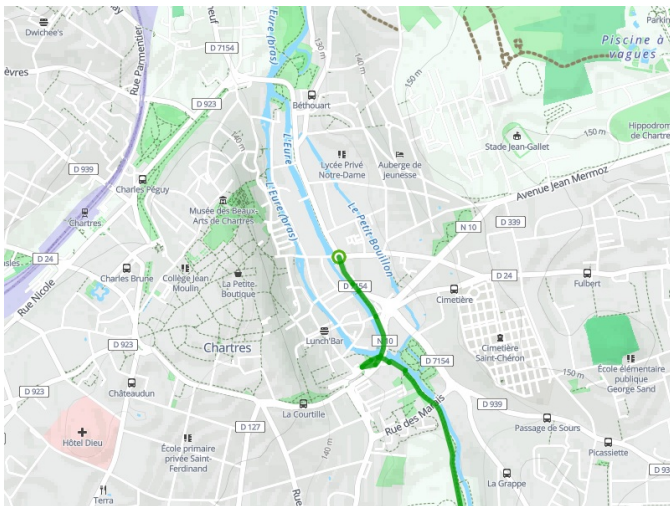

Chartres / Illiers-Combray

Véloscénie Fietsroute

Départ
Chartres

Arrivée
Illiers-Combray

Durée
2 h 10 min

Distance
33,18 Km

Niveau
Ik ben wel wat gewend

Thématique
Natuur en erfgoed

- Voie cyclable
- Liaisons
- Route partagée
- Alternatives
- Parcours VTT
- Parcours provisoire

**Départ
Chartres**

**Arrivée
Illiers-Combray**