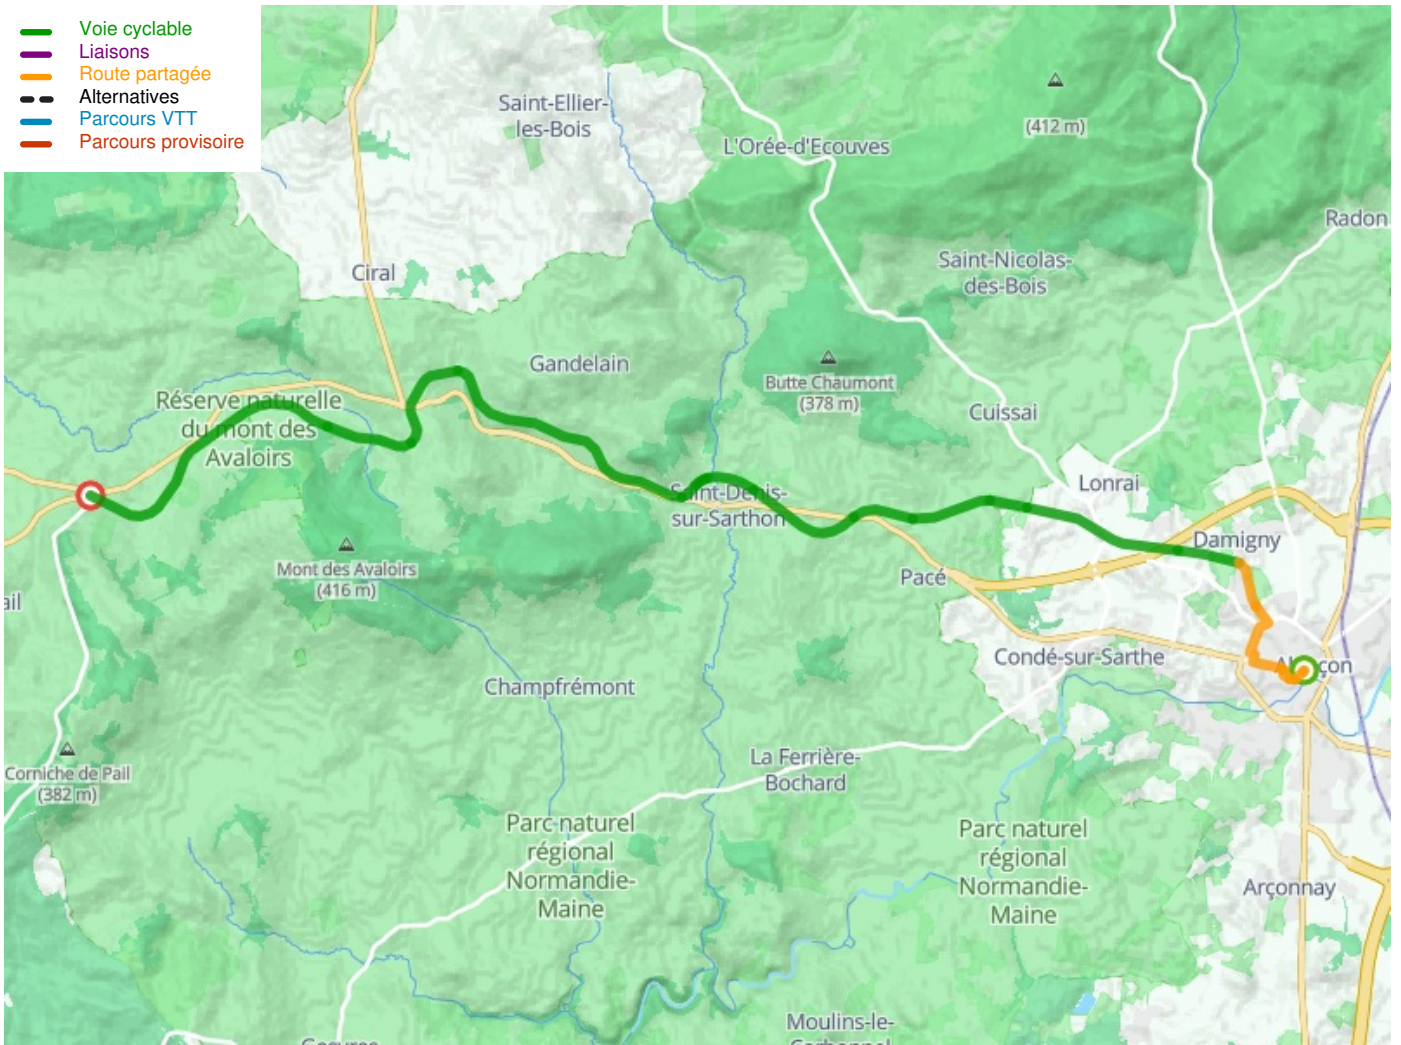

Alençon / Pré-en-Pail-Saint-Samson

Véloscénie Fietsroute

Départ
Alençon

Arrivée
Pré-en-Pail-Saint-Samson

Durée
1 h 54 min

Distance
27,94 Km

Niveau
Ik ben beginner / met het
gezin

Thématique
Oude spoorweg

- Voie cyclable
- Liaisons
- Route partagée
- Alternatives
- Parcours VTT
- Parcours provisoire

Départ
Alençon

Arrivée
Pré-en-Pail-Saint-Samson