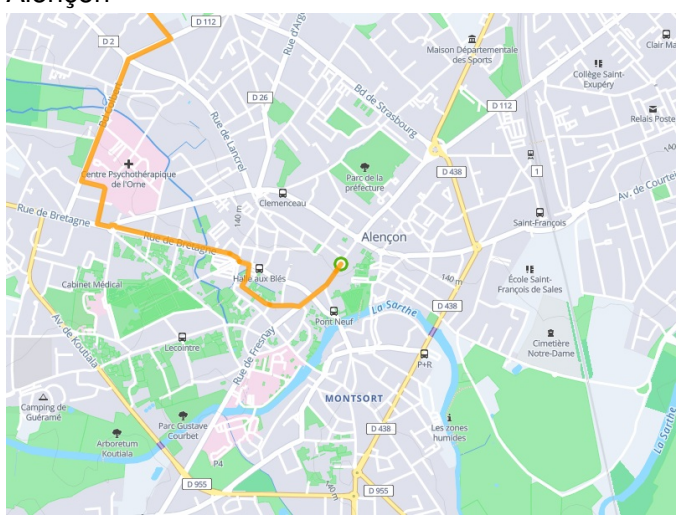

# Alençon / Pré-en-Pail-Saint-Samson

## Véloscénie Fietsroute

---

**Départ**  
Alençon

**Arrivée**  
Pré-en-Pail-Saint-Samson

**Durée**  
1 h 54 min

**Distance**  
28,57 Km

**Niveau**  
Ik ben beginner / met het  
gezin

**Thématique**  
Oude spoorweg

**Départ**  
**Alençon**

**Arrivée**  
**Pré-en-Pail-Saint-Samson**