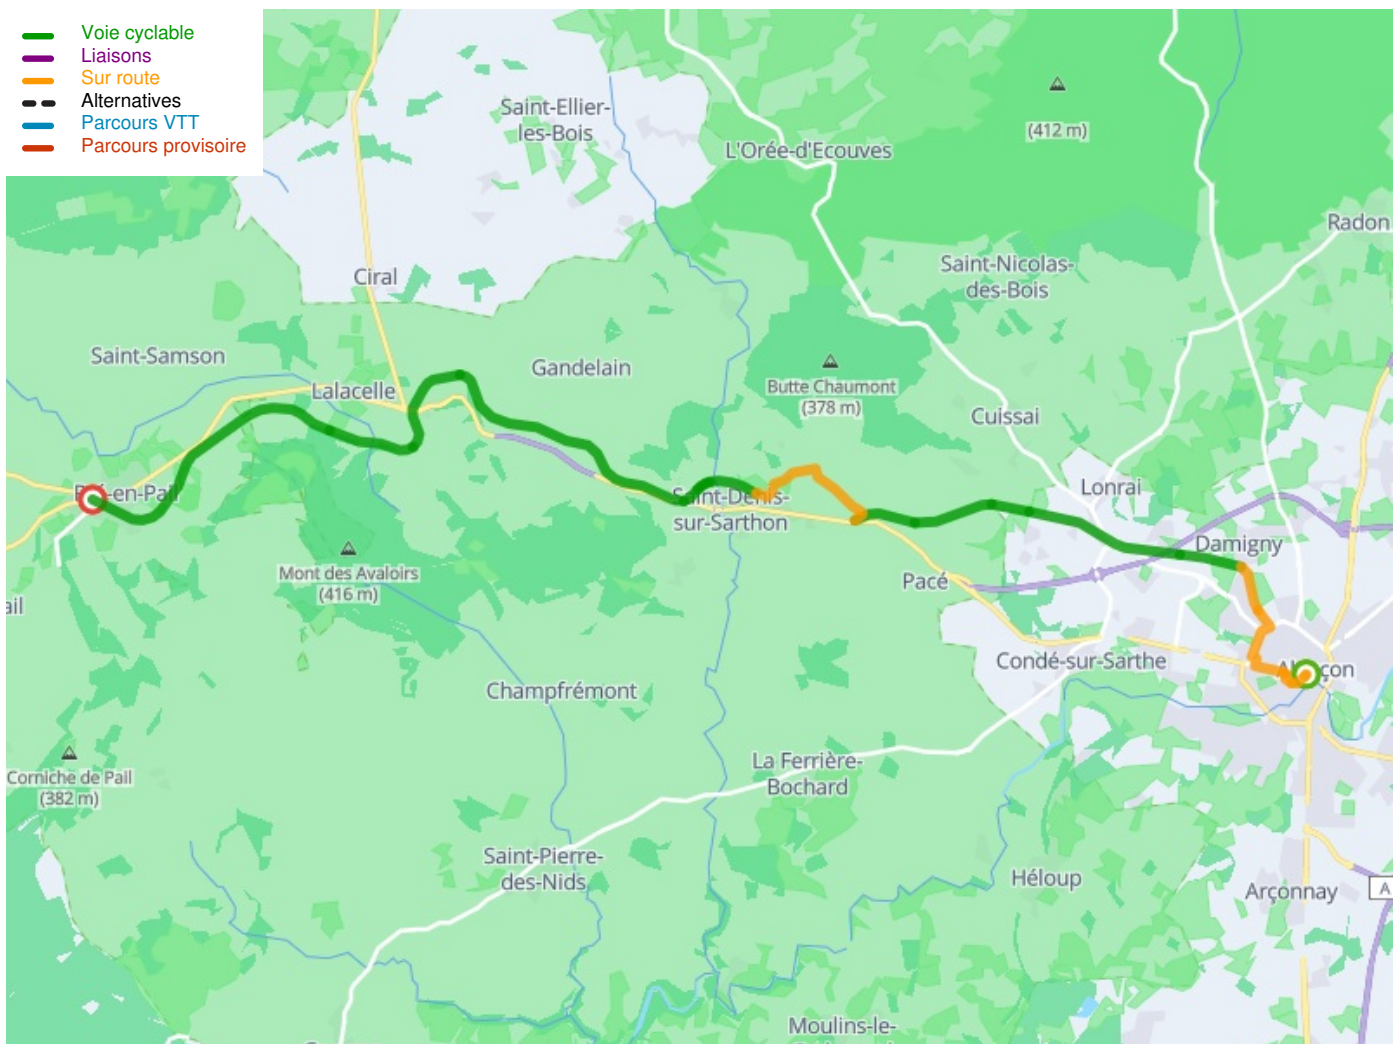

# Alençon / Pré-en-Pail-Saint-Samson

## Véloscénie Fietsroute

---

**Départ**  
Alençon

**Arrivée**  
Pré-en-Pail-Saint-Samson

**Durée**  
1 h 54 min

**Distance**  
28,57 Km

**Niveau**  
Ik ben beginner / met het  
gezin

**Thématique**  
Oude spoorweg

**Départ**  
**Alençon**

**Arrivée**  
**Pré-en-Pail-Saint-Samson**