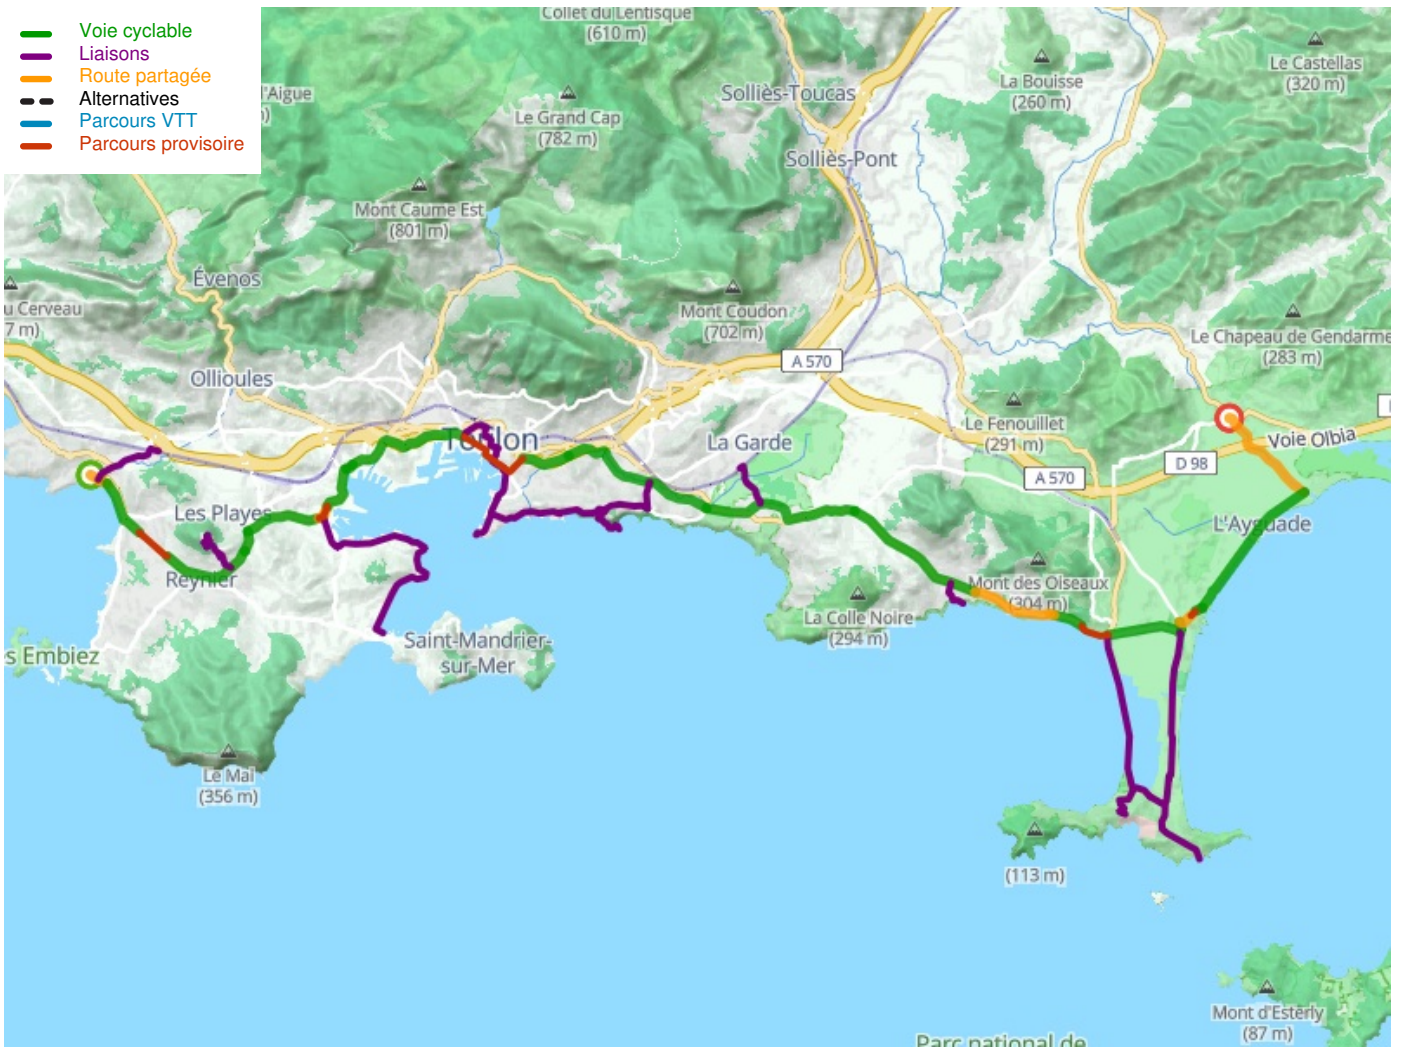

Sanary-sur-Mer / Hyères

Véloroute littorale

Départ
Sanary-sur-Mer

Arrivée
Hyères

Durée
2 h 51 min

Distance
42,89 Km

Niveau
Ik ben beginner / met het
gezin

Thématique
Door kustgebieden

- Voie cyclable
- Liaisons
- Route partagée
- - - Alternatives
- Parcours VTT
- Parcours provisoire

Départ
Sanary-sur-Mer

Arrivée
Hyères