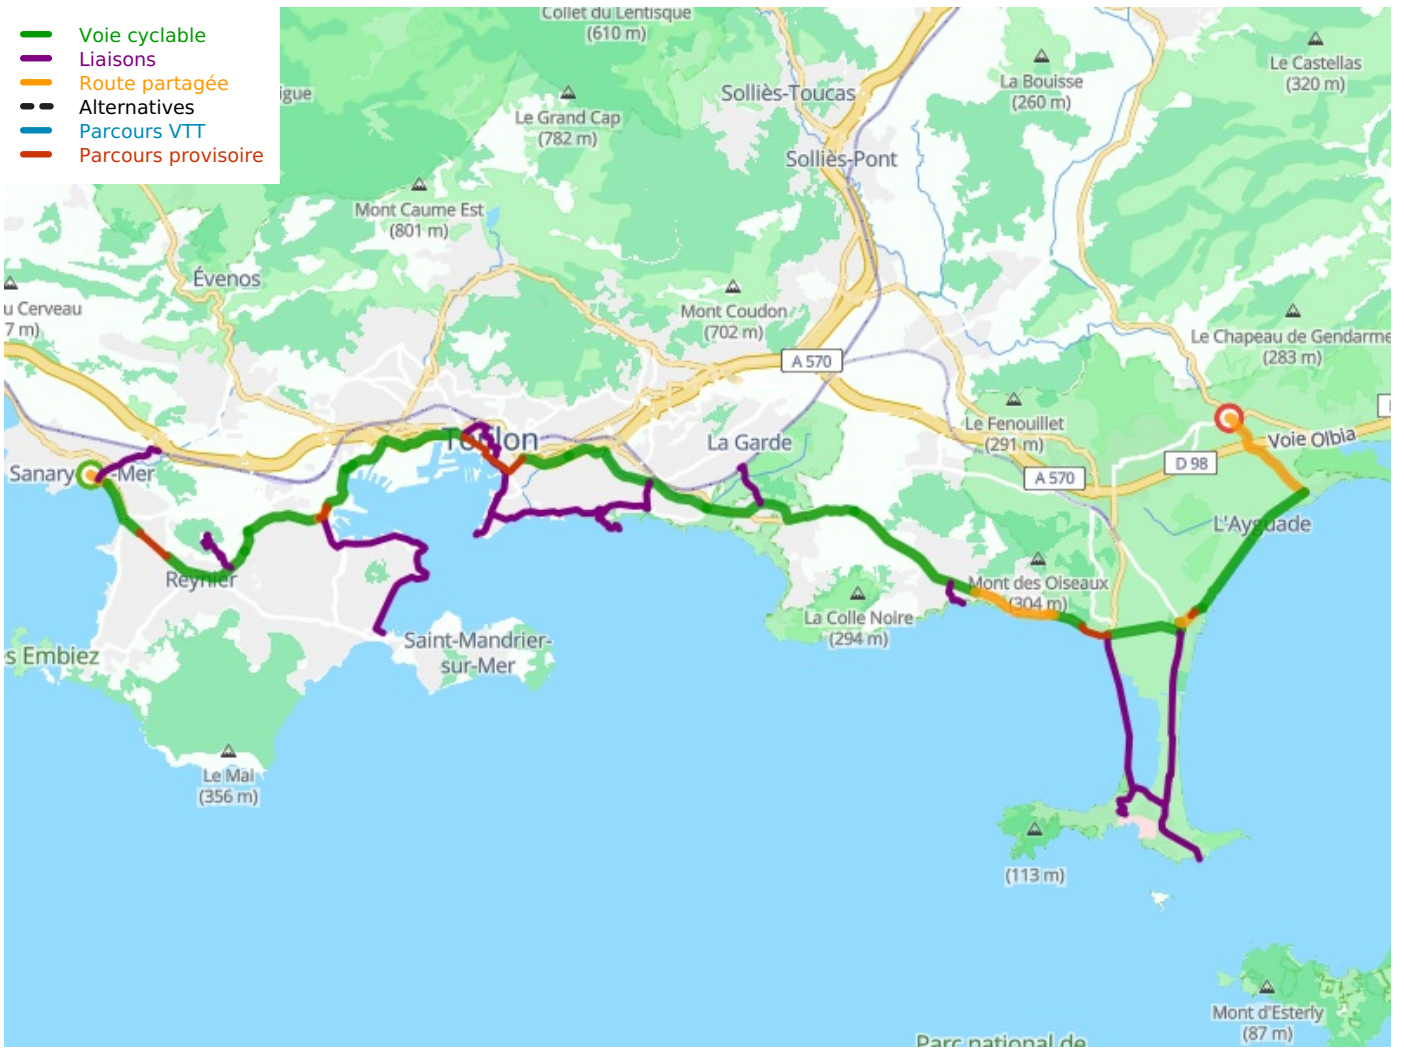

Sanary-sur-Mer / Hyères

Véloroute littorale

Départ
Sanary-sur-Mer

Arrivée
Hyères

Durée
2 h 51 min

Distance
42,89 Km

Niveau
Ik ben beginner / met
het gezin

Thématique
Door kustgebieden

- Voie cyclable
- Liaisons
- Route partagée
- - - Alternatives
- Parcours VTT
- Parcours provisoire

Départ
Sanary-sur-Mer

Arrivée
Hyères