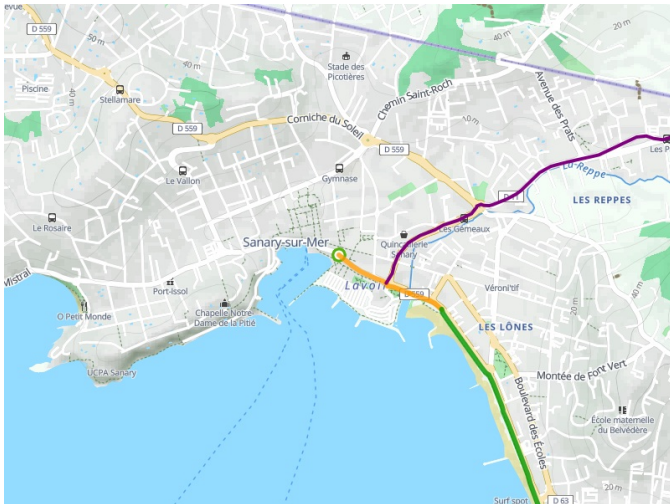

Sanary-sur-Mer / Hyères

Véloroute littorale

Départ
Sanary-sur-Mer

Arrivée
Hyères

Durée
2 h 51 min

Distance
42,89 Km

Niveau
Ik ben beginner / met het
gezin

Thématique
Door kustgebieden

- Voie cyclable
- Liaisons
- Route partagée
- - - Alternatives
- Parcours VTT
- Parcours provisoire

Départ
Sanary-sur-Mer

Arrivée
Hyères