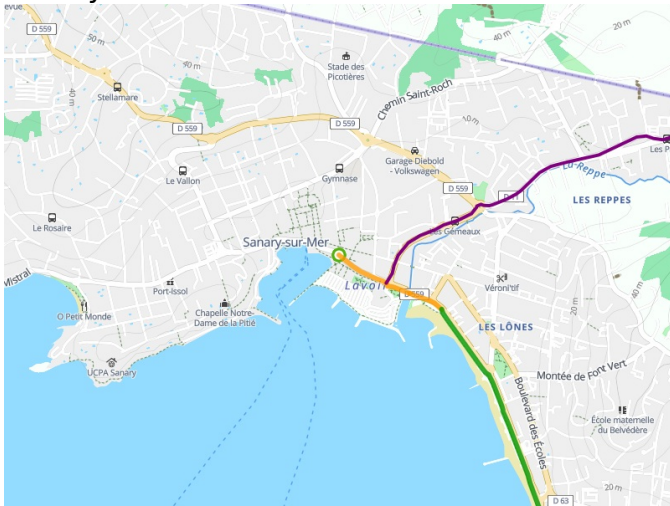

Sanary-sur-Mer / Hyères

Véloroute littorale

Départ
Sanary-sur-Mer

Arrivée
Hyères

Durée
2 h 51 min

Distance
42,89 Km

Niveau
Ik ben beginner / met
het gezin

Thématique
Door kustgebieden

- Voie cyclable
- Liaisons
- Route partagée
- - - Alternatives
- Parcours VTT
- Parcours provisoire

Départ
Sanary-sur-Mer

Arrivée
Hyères