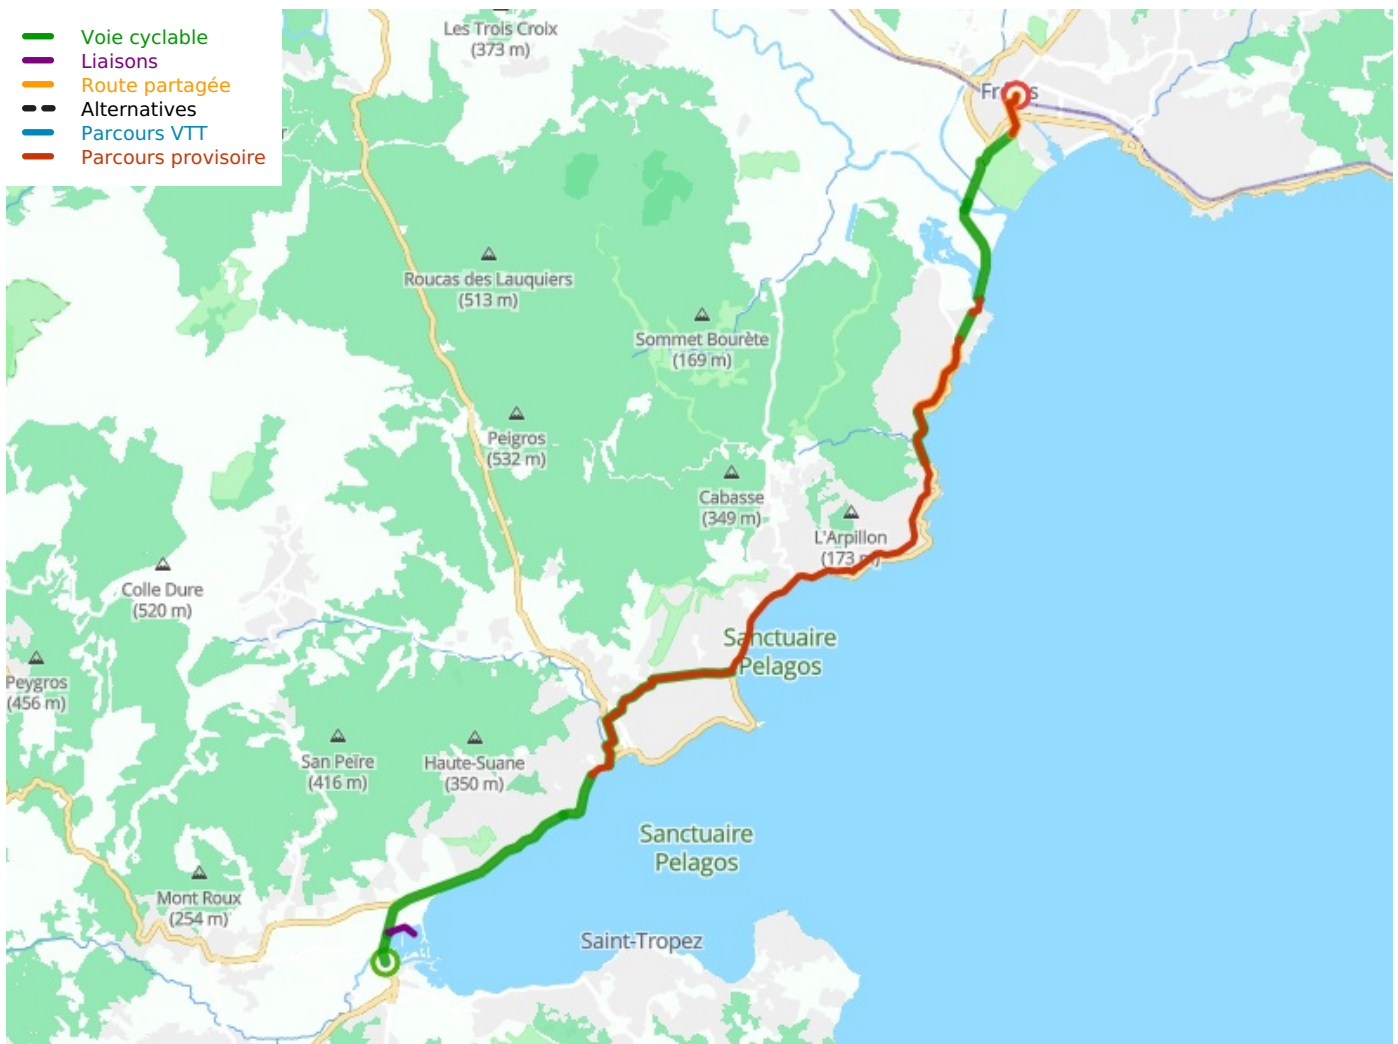

Grimaud / Fréjus

Véloroute littorale

Départ
Grimaud

Arrivée
Fréjus

Durée
1 h 50 min

Distance
27,52 Km

Niveau
Ik ben wel wat gewend

Thématique
Door kustgebieden

**Départ
Grimaud**

**Arrivée
Fréjus**