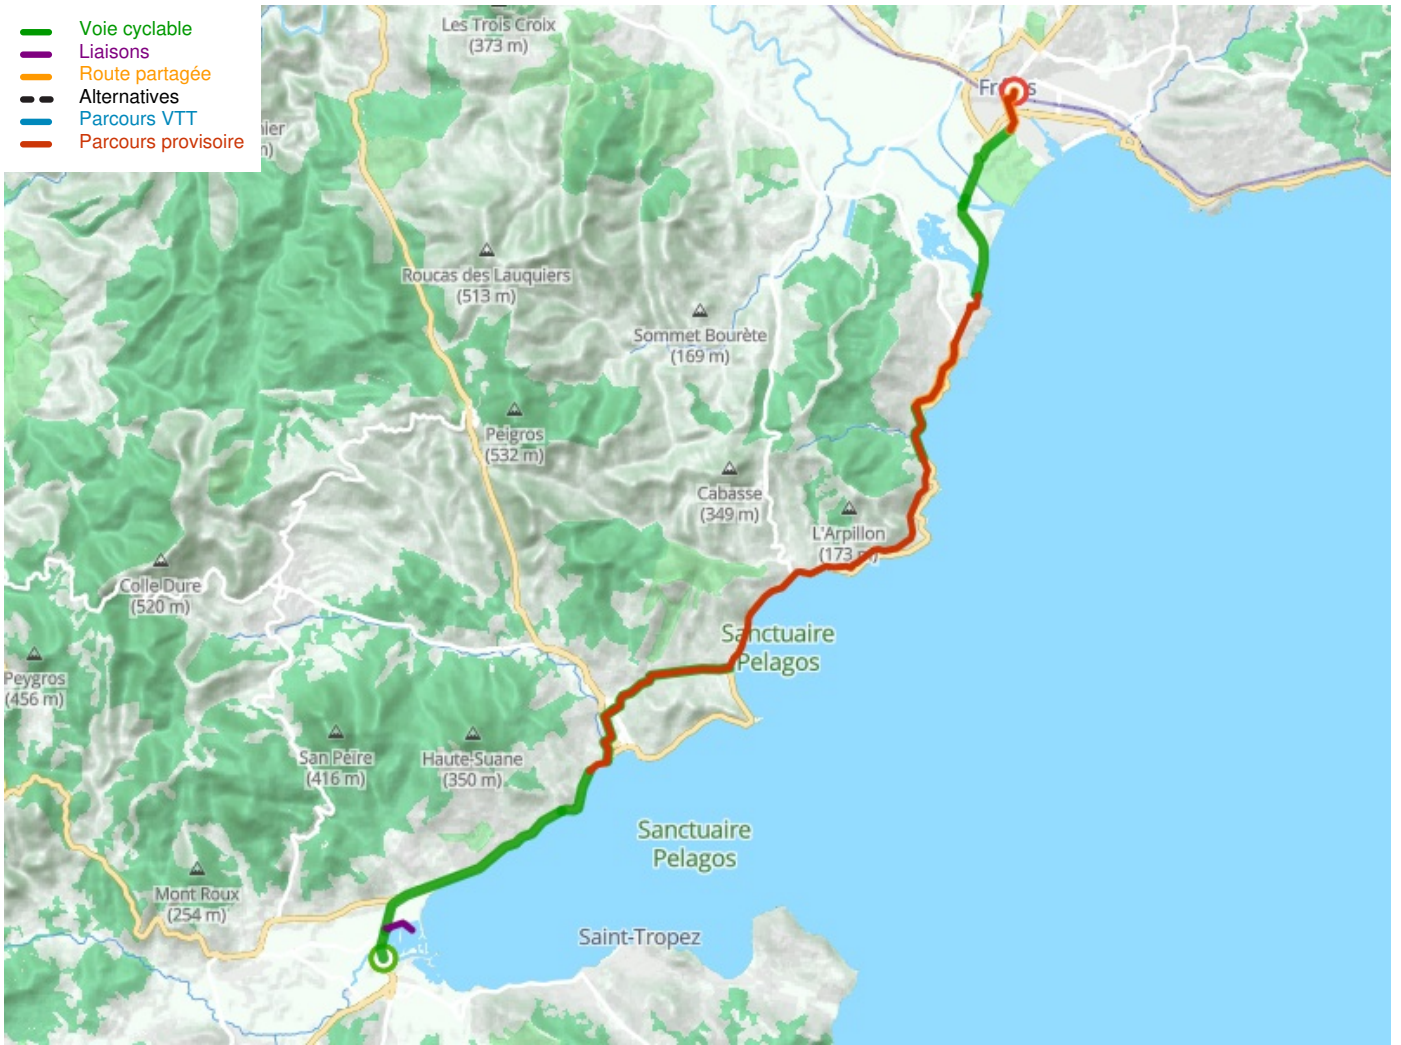

# Grimaud / Fréjus

## Véloroute littorale

---

**Départ**  
Grimaud

**Arrivée**  
Fréjus

**Durée**  
1 h 50 min

**Distance**  
27,60 Km

**Niveau**  
Ik ben wel wat gewend

**Thématique**  
Door kustgebieden

- Voie cyclable
- Liaisons
- Route partagée
- - - Alternatives
- Parcours VTT
- Parcours provisoire

**Départ  
Grimaud**

**Arrivée  
Fréjus**