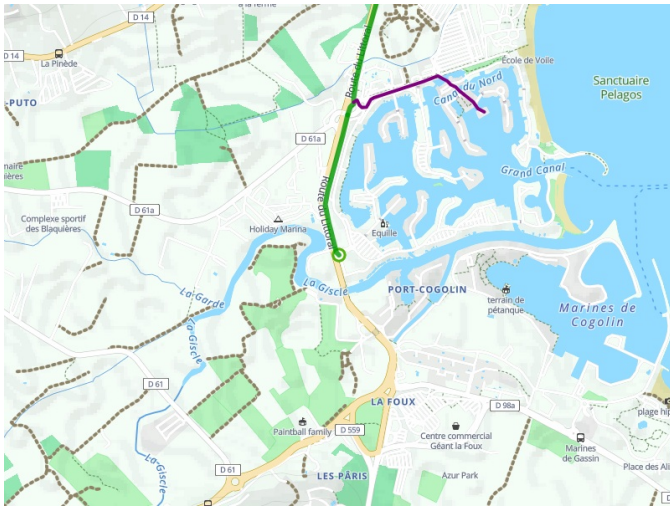

# Grimaud / Fréjus

## Véloroute littorale

---

**Départ**  
Grimaud

**Arrivée**  
Fréjus

**Durée**  
1 h 50 min

**Distance**  
27,60 Km

**Niveau**  
Ik ben wel wat gewend

**Thématique**  
Door kustgebieden

- Voie cyclable
- Liaisons
- Route partagée
- - - Alternatives
- Parcours VTT
- Parcours provisoire

**Départ  
Grimaud**

**Arrivée  
Fréjus**