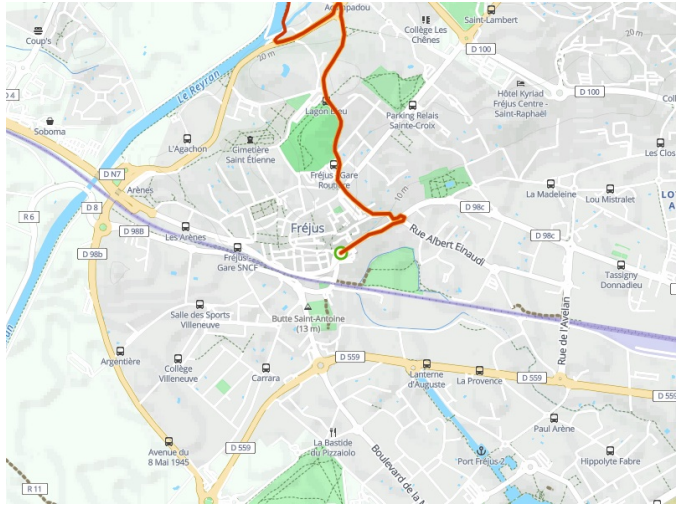

Fréjus / Montauroux

Véloroute littorale

Départ
Fréjus

Arrivée
Montauroux

Durée
1 h 59 min

Distance
31,12 Km

Niveau
Ik overtrek mijzelf

Thématique
In het bos

**Départ
Fréjus**

**Arrivée
Montauroux**