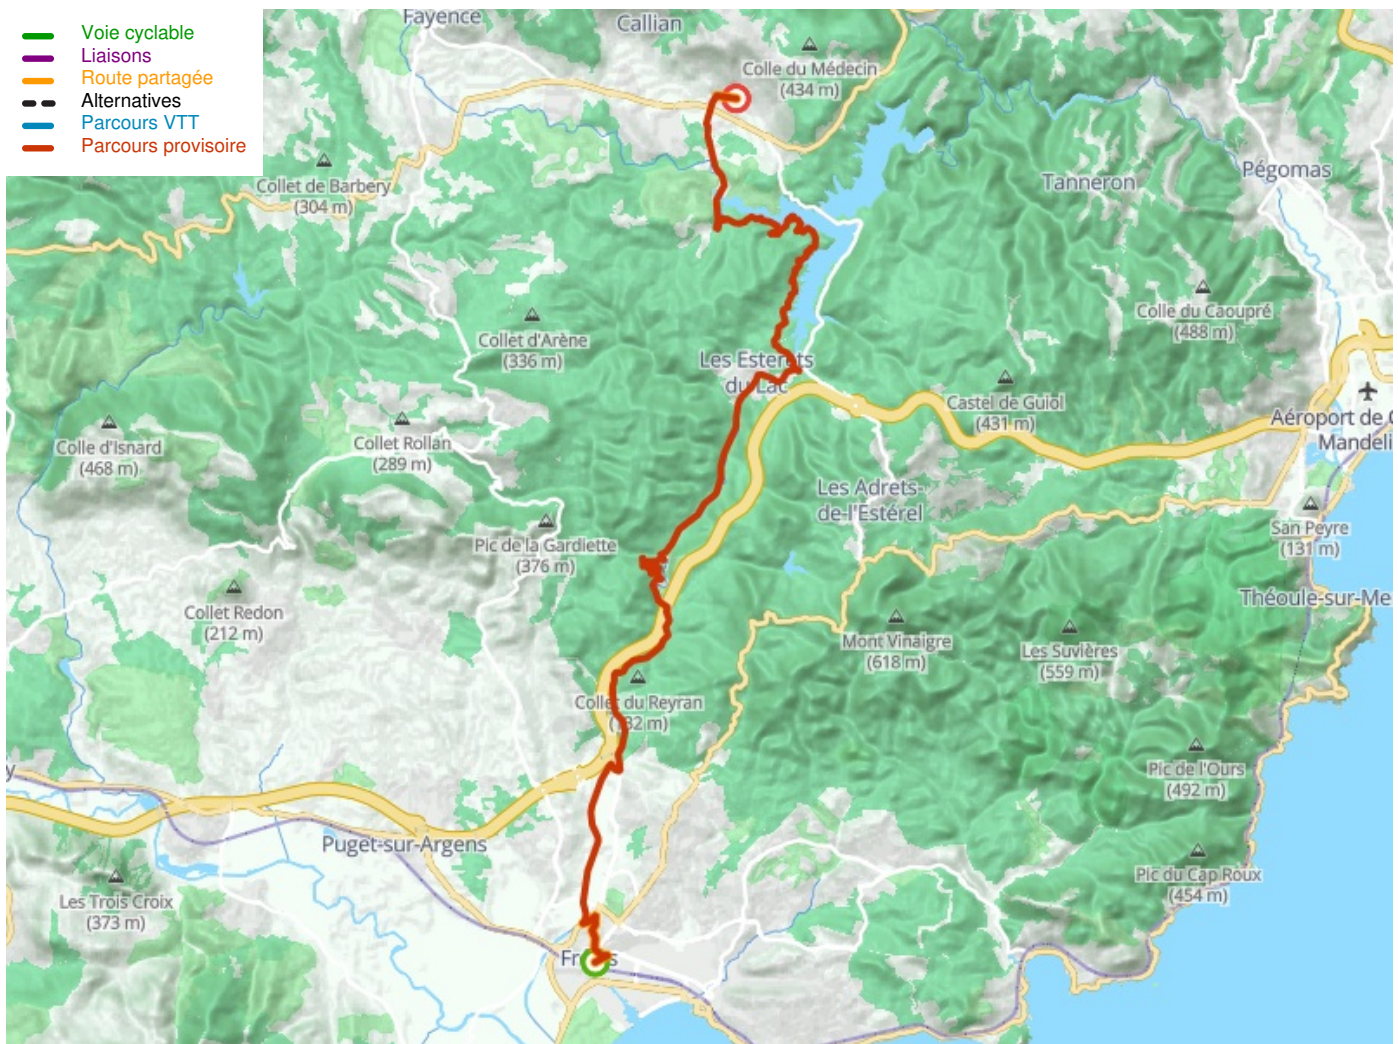

Fréjus / Montauroux

Véloroute littorale

Départ
Fréjus

Arrivée
Montauroux

Durée
1 h 59 min

Distance
31,12 Km

Niveau
Ik overtrek mijzelf

Thématique
In het bos

**Départ
Fréjus**

**Arrivée
Montauroux**