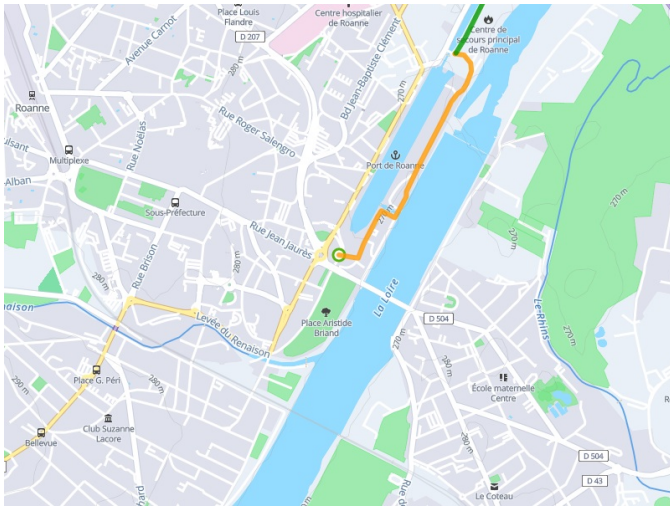

Roanne / Iguerande

Véloire

Départ
Roanne

Arrivée
Iguerande

Durée
1 h 36 min

Distance
24,08 Km

Niveau
Ik ben beginner / met het
gezin

Thématique
langs kanalen en rivieren

- Voie cyclable
- Liaisons
- Petite route
- Alternatives
- Parcours VTT
- Parcours provisoire

Départ Roanne

Arrivée Iguerande