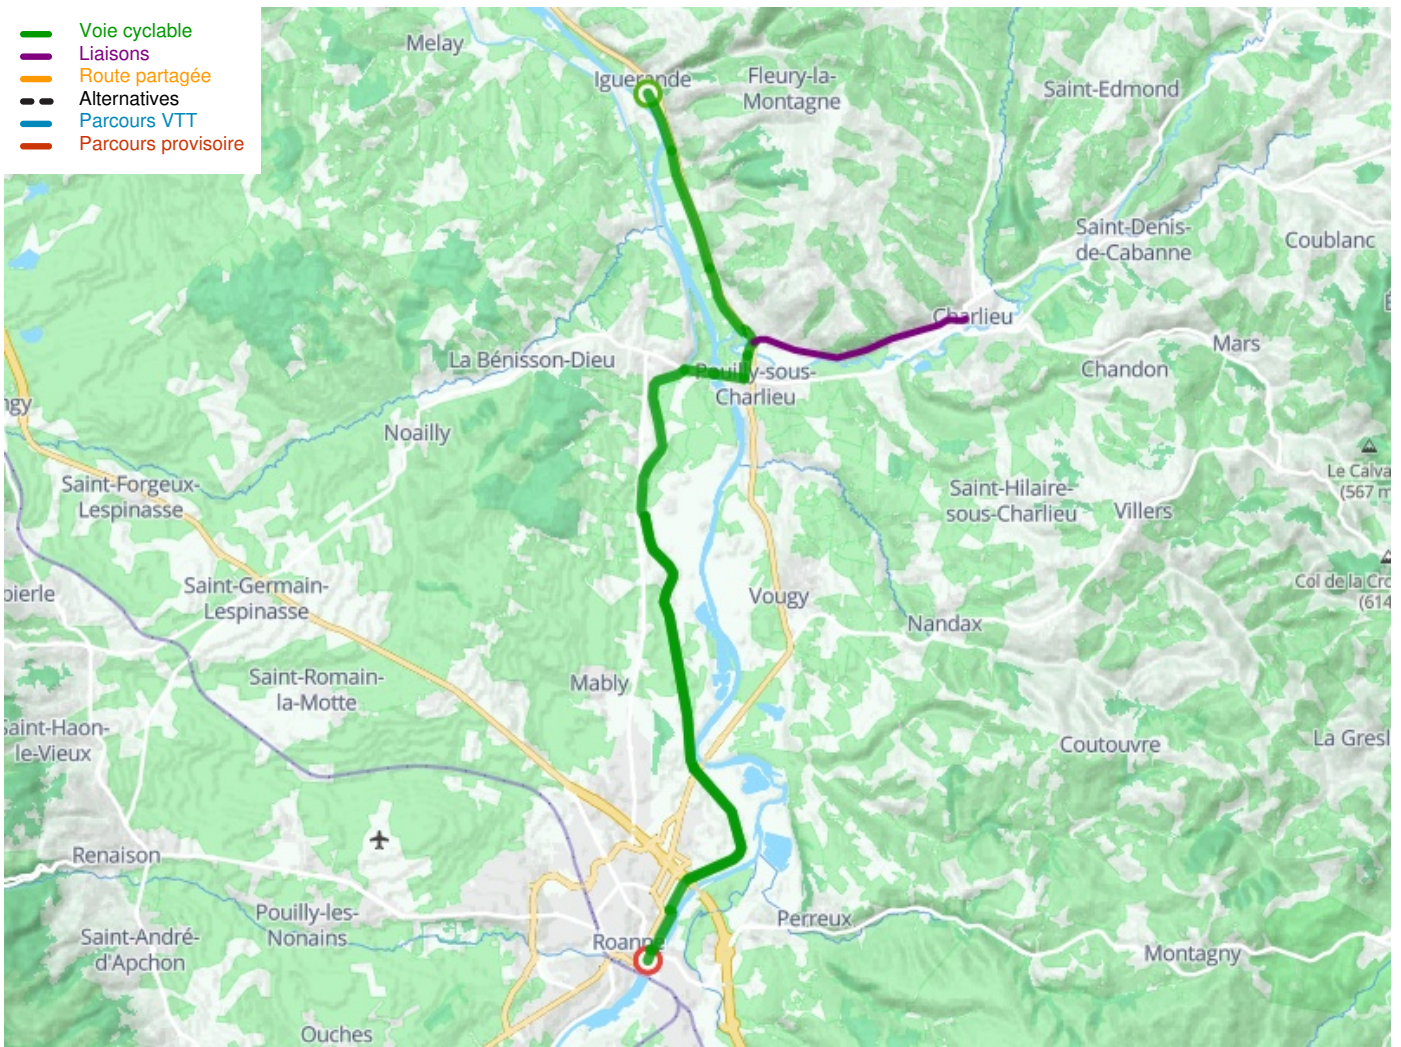

Roanne / Iguerande

Véloire

Départ
Roanne

Arrivée
Iguerande

Durée
1 h 36 min

Distance
23,77 Km

Niveau
Ik ben beginner / met het
gezin

Thématique
langs kanalen en rivieren

- Voie cyclable
- Liaisons
- Route partagée
- - - Alternatives
- Parcours VTT
- Parcours provisoire

**Départ
Roanne**

**Arrivée
Iguerande**