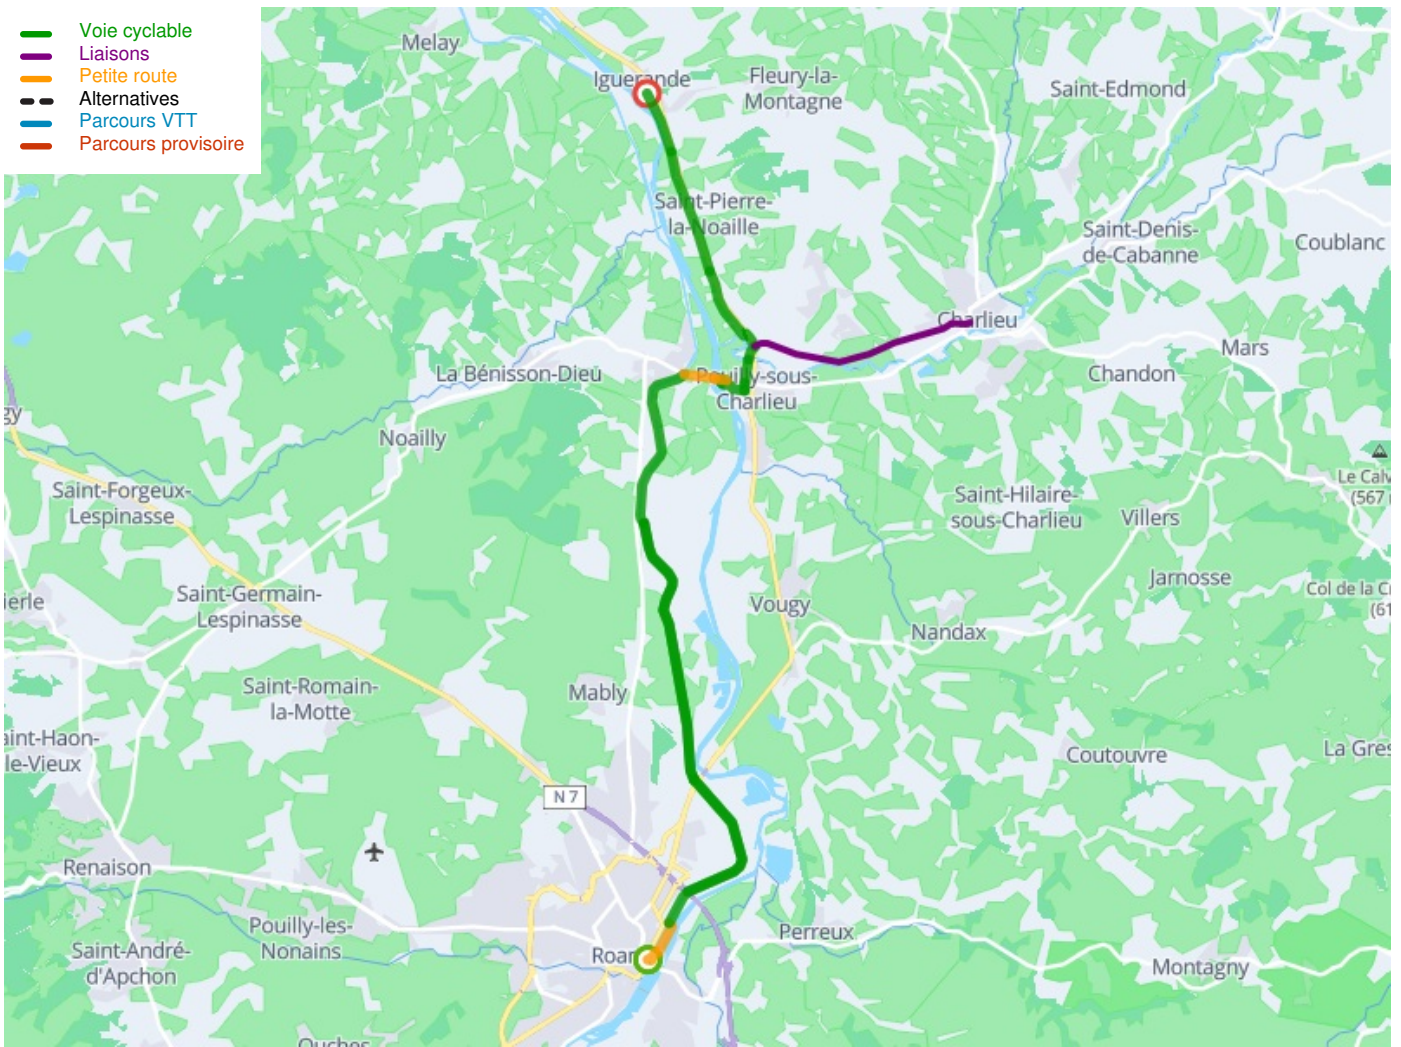

Roanne / Iguerande

Véloire

Départ
Roanne

Arrivée
Iguerande

Durée
1 h 36 min

Distance
24,08 Km

Niveau
Ik ben beginner / met het
gezin

Thématique
langs kanalen en rivieren

- Voie cyclable
- Liaisons
- Petite route
- Alternatives
- Parcours VTT
- Parcours provisoire

Départ Roanne

Arrivée Iguerande