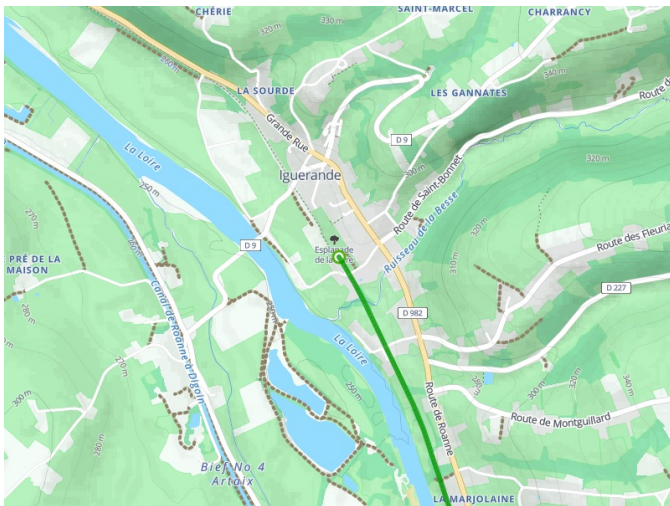

Roanne / Iguerande

Véloire

Départ
Roanne

Arrivée
Iguerande

Durée
1 h 36 min

Distance
23,77 Km

Niveau
Ik ben beginner / met het
gezin

Thématique
langs kanalen en rivieren

- Voie cyclable
- Liaisons
- Route partagée
- - - Alternatives
- Parcours VTT
- Parcours provisoire

**Départ
Roanne**

**Arrivée
Iguerande**