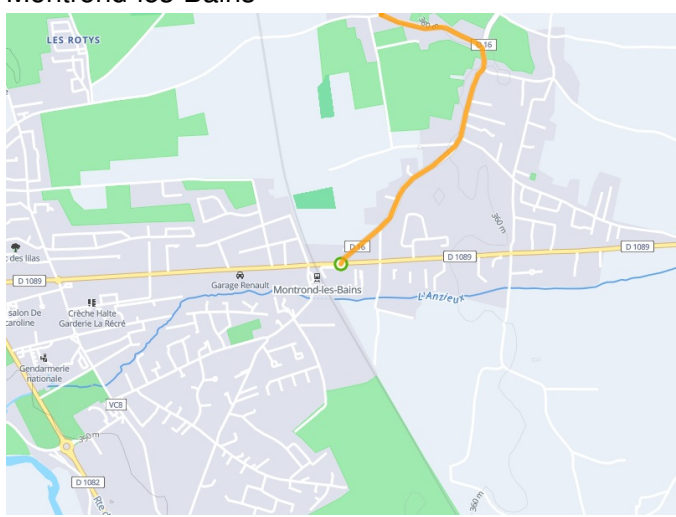

# Montrond-les-Bains / Balbigny

Véloire

---

**Départ**  
Montrond-les-Bains

**Arrivée**  
Balbigny

**Durée**  
1 h 19 min

**Distance**  
25,85 Km

**Niveau**  
Ik ben wel wat gewend

**Thématique**  
langs kanalen en rivieren

**Départ**  
**Montrond-les-Bains**

**Arrivée**  
**Balbigny**