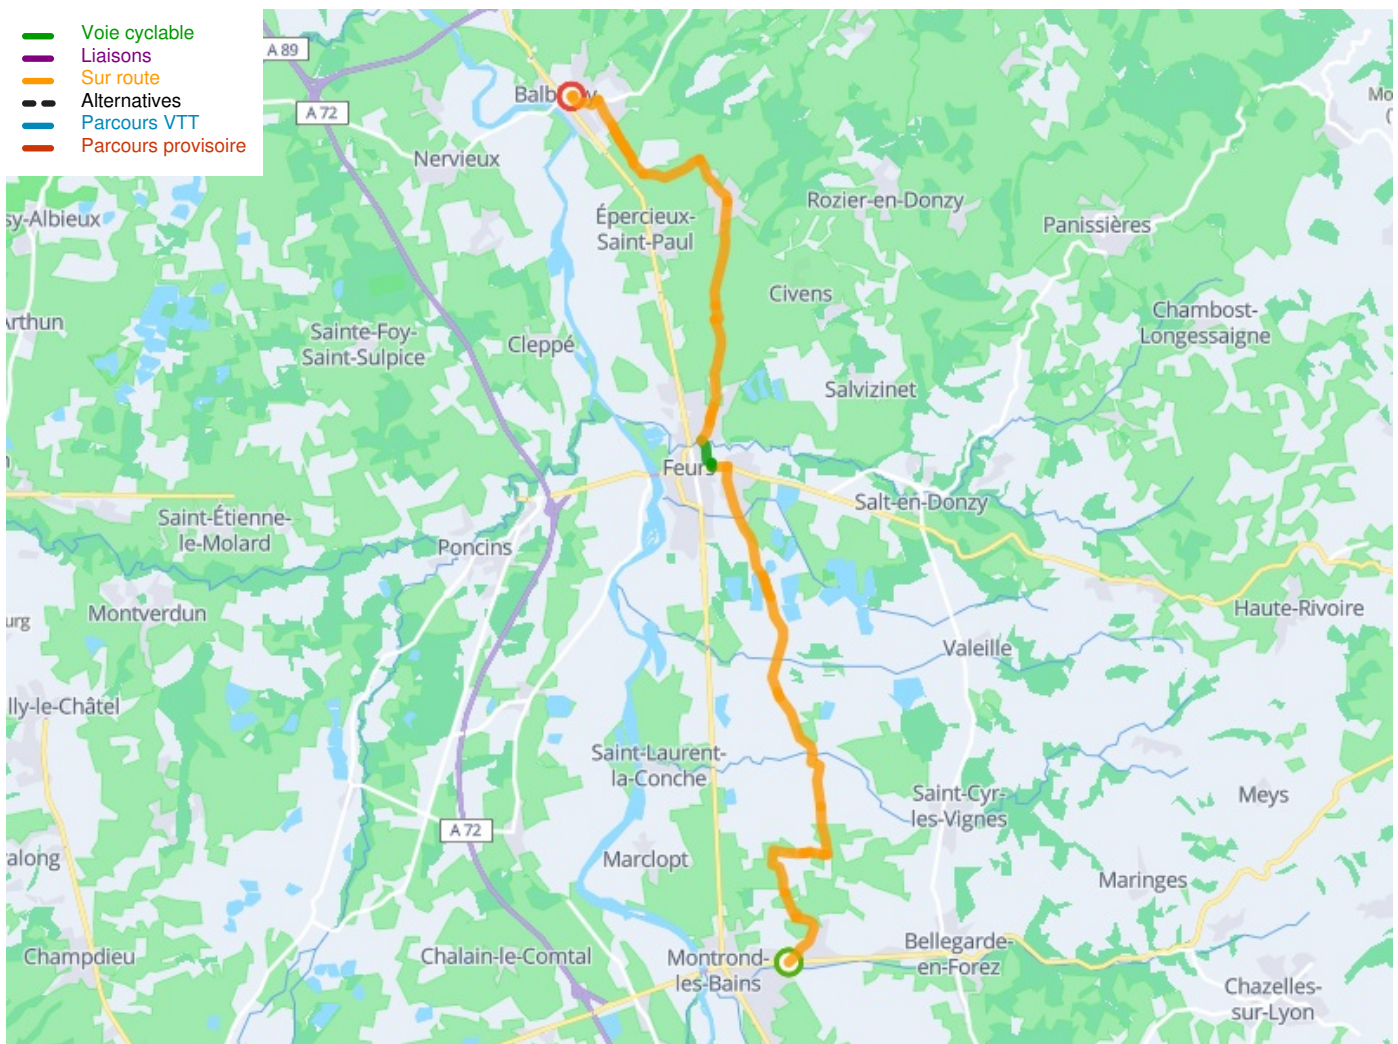

# Montrond-les-Bains / Balbigny

Véloire

---

**Départ**  
Montrond-les-Bains

**Arrivée**  
Balbigny

**Durée**  
1 h 19 min

**Distance**  
25,85 Km

**Niveau**  
Ik ben wel wat gewend

**Thématique**  
langs kanalen en rivieren

**Départ**  
**Montrond-les-Bains**

**Arrivée**  
**Balbigny**