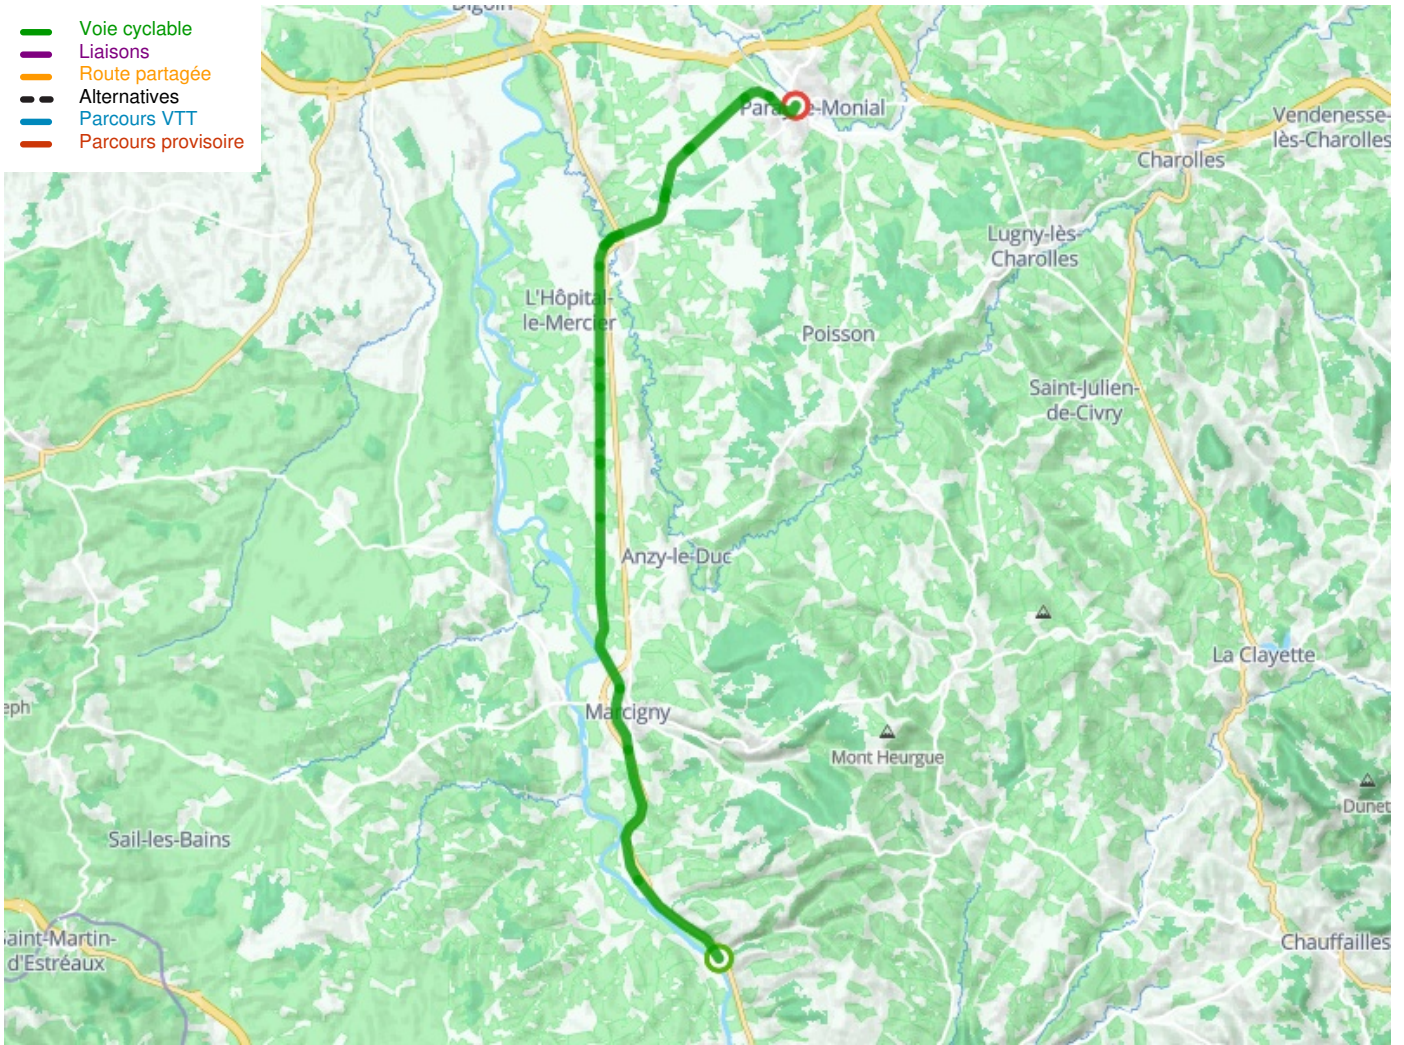

Iguerande / Paray-le-Monial

Véloire

Départ
Iguerande

Arrivée
Paray-le-Monial

Durée
2 h 16 min

Distance
34,06 Km

Niveau
Ik ben beginner / met het
gezin

Thématique
langs kanalen en rivieren

- Voie cyclable
- Liaisons
- Route partagée
- Alternatives
- Parcours VTT
- Parcours provisoire

Départ
Guierande

Arrivée
Paray-le-Monial