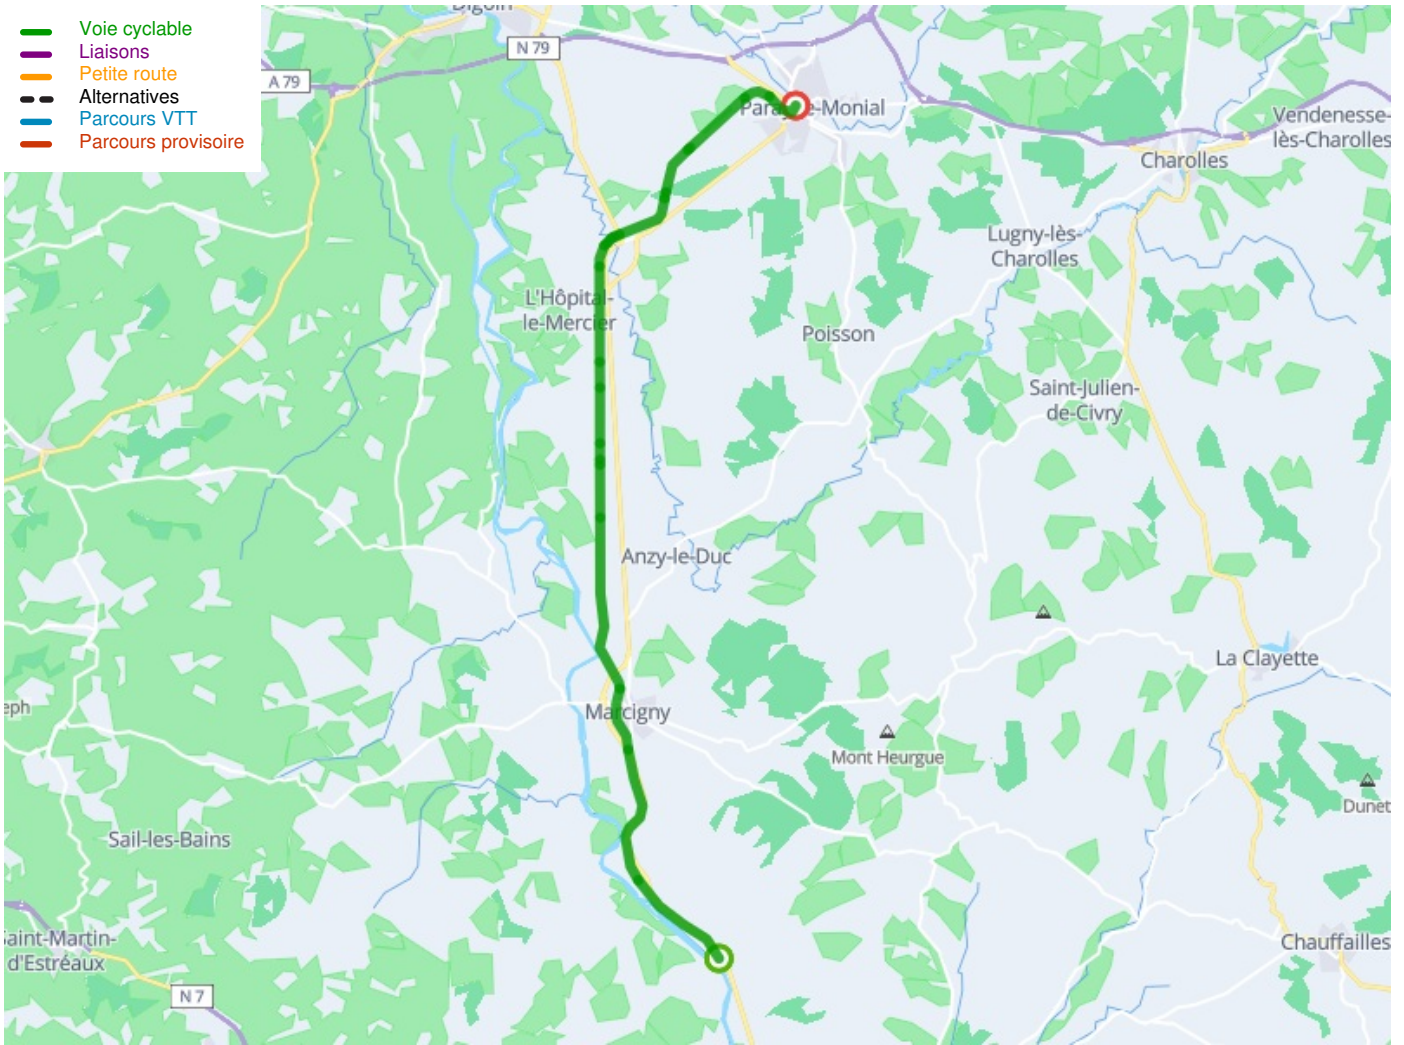

# Iguerande / Paray-le-Monial

Véloire

---

**Départ**  
Iguerande

**Arrivée**  
Paray-le-Monial

**Durée**  
2 h 16 min

**Distance**  
34,06 Km

**Niveau**  
Ik ben beginner / met het  
gezin

**Thématique**  
langs kanalen en rivieren

- Voie cyclable
- Liaisons
- Petite route
- Alternatives
- Parcours VTT
- Parcours provisoire

**Départ**  
Guierande

**Arrivée**  
Paray-le-Monial