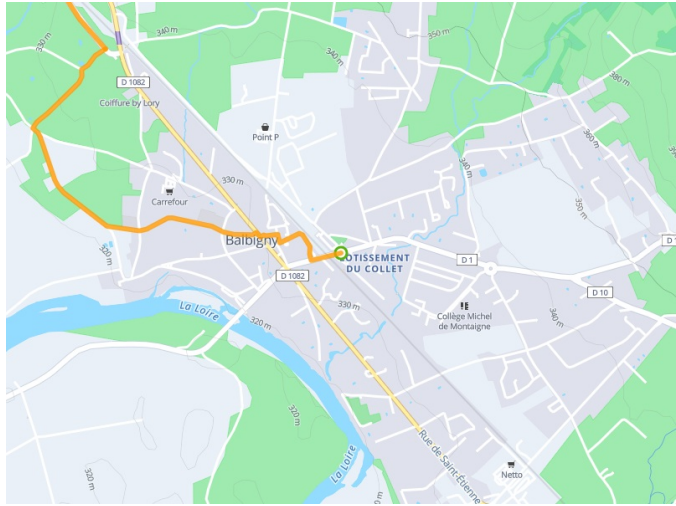

Balbigny / Roanne

Véloire

Départ
Balbigny

Arrivée
Roanne

Durée
3 h 31 min

Distance
51,89 Km

Niveau
Ik overtref mijzelf

Thématique
Natuur en erfgoed

**Départ
Balbigny**

**Arrivée
Roanne**