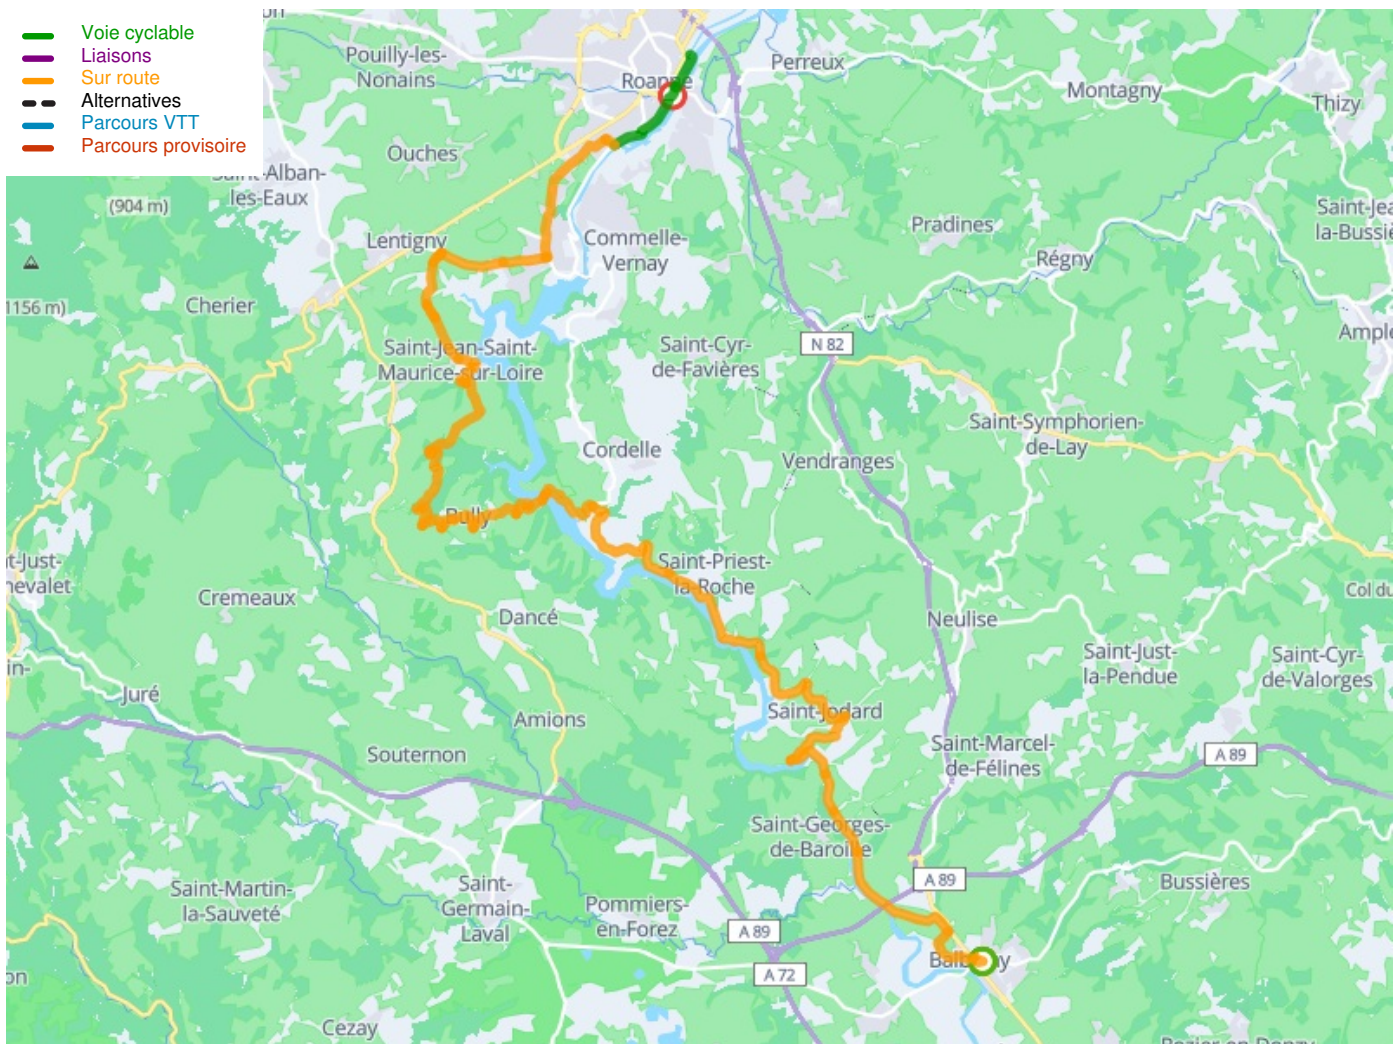

Balbigny / Roanne

Véloire

Départ
Balbigny

Arrivée
Roanne

Durée
3 h 31 min

Distance
51,89 Km

Niveau
Ik overtref mijzelf

Thématique
Natuur en erfgoed

**Départ
Balbigny**

**Arrivée
Roanne**