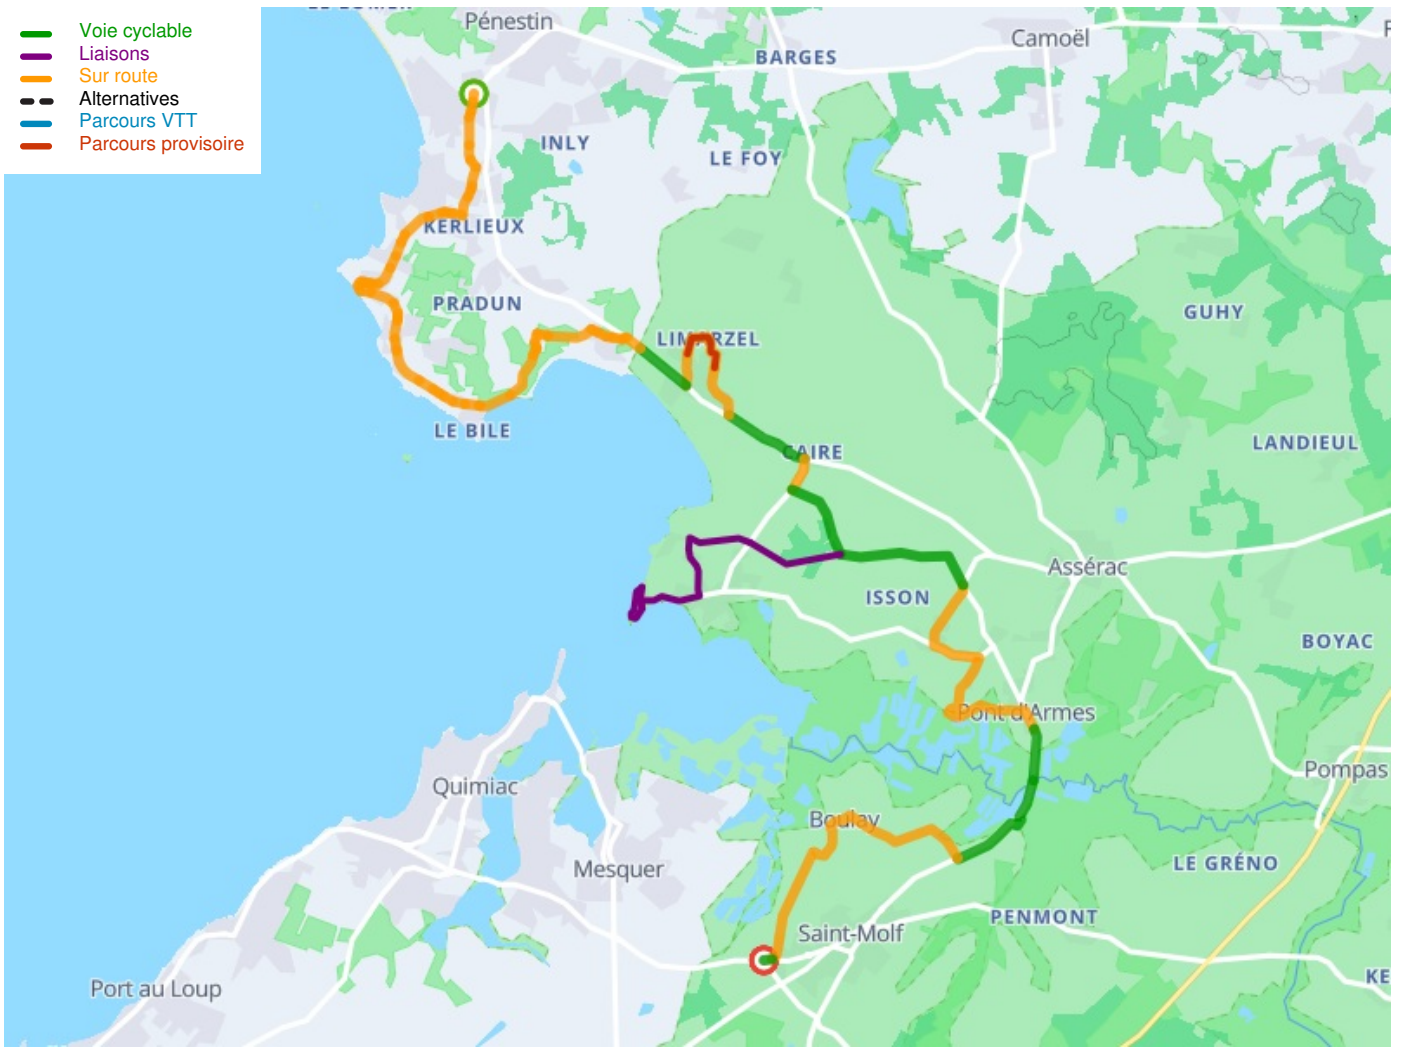

Pénestin / St-Molf

Vélocéan

Départ
Pénestin

Arrivée
St-Molf

Durée
1 h 36 min

Distance
22,59 Km

Niveau
Ik ben wel wat gewend

Thématique
Door kustgebieden

- Voie cyclable
- Liaisons
- Sur route
- Alternatives
- Parcours VTT
- Parcours provisoire

Départ
Pénestin

Arrivée
St-Molf