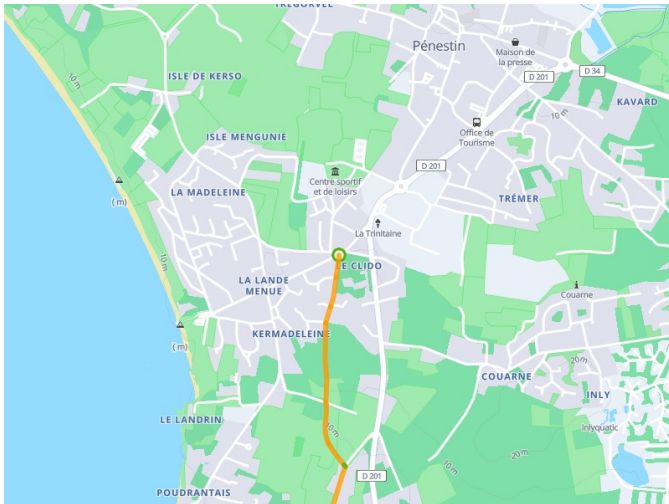

Pénestin / St-Molf

Vélocéan

Départ
Pénestin

Arrivée
St-Molf

Durée
1 h 36 min

Distance
22,59 Km

Niveau
Ik ben wel wat gewend

Thématique
Door kustgebieden

- Voie cyclable
- Liaisons
- Sur route
- Alternatives
- Parcours VTT
- Parcours provisoire

Départ
Pénestin

Arrivée
St-Molf