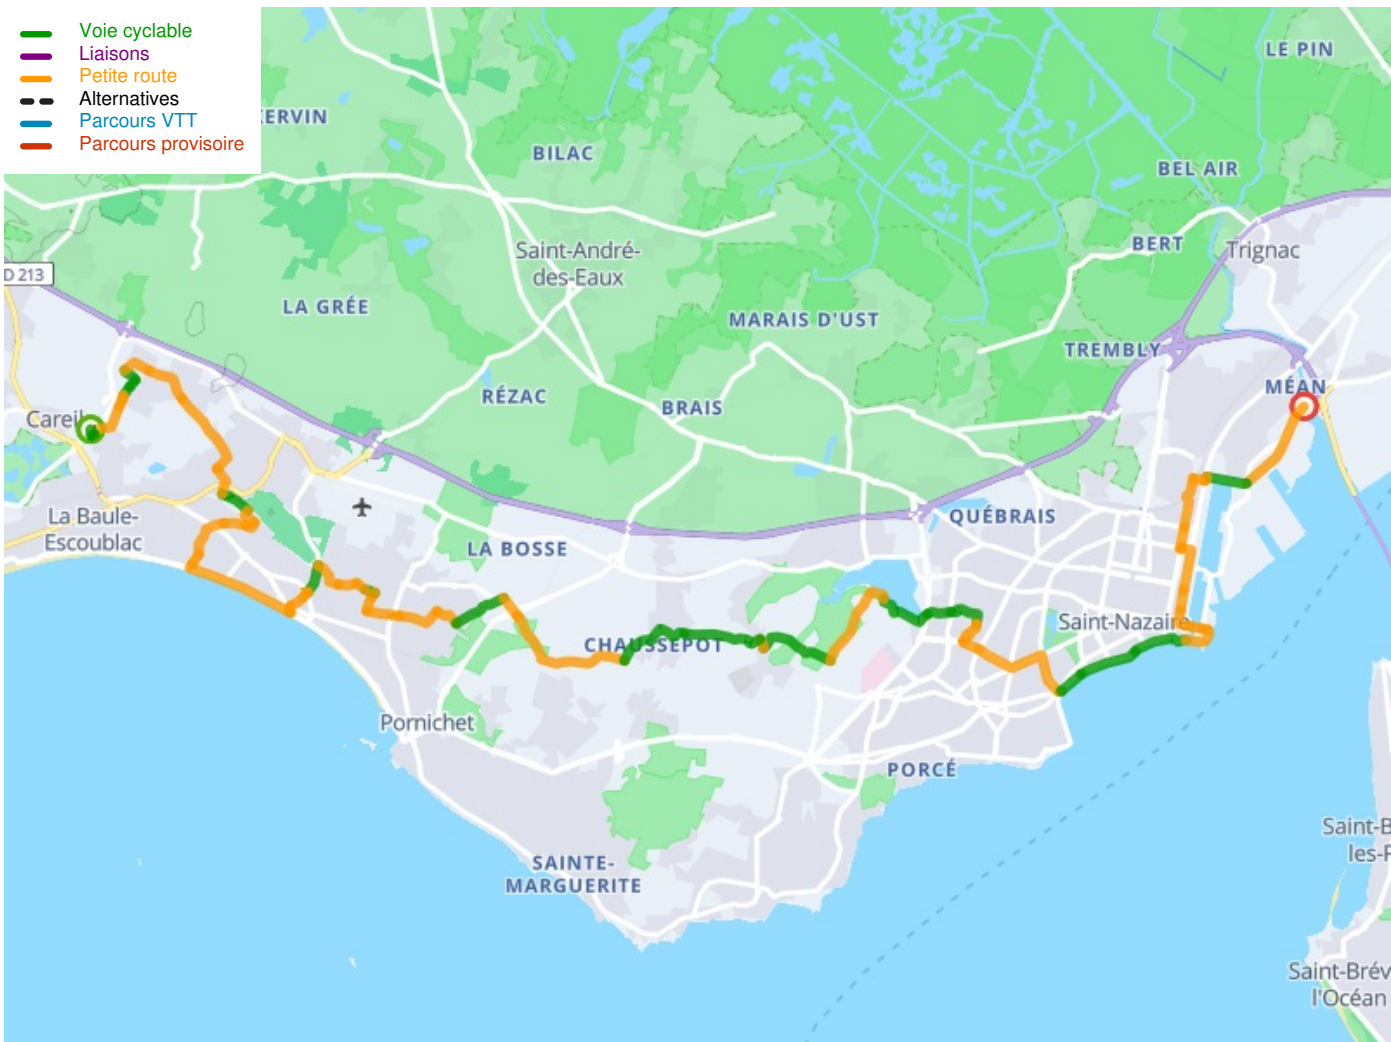

La Baule / St-Nazaire

Vélocéan

Départ
La Baule

Arrivée
St-Nazaire

Durée
1 h 56 min

Distance
29,08 Km

Niveau
Ik ben wel wat gewend

Thématique
Door kustgebieden

Départ
La Baule

Arrivée
St-Nazaire