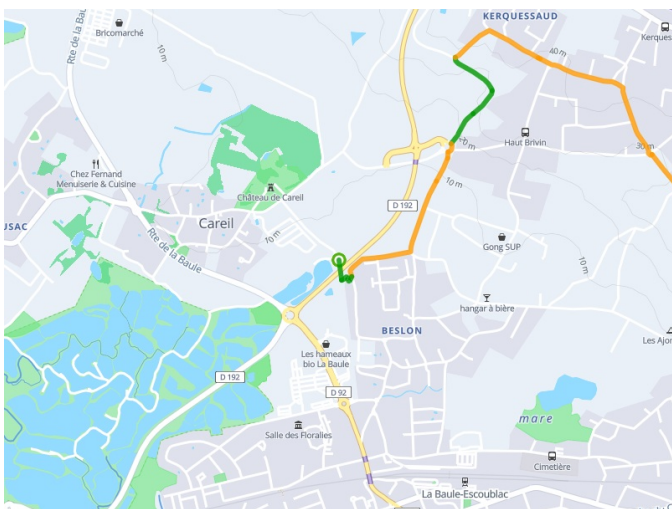

La Baule / St-Nazaire

Vélocéan

Départ
La Baule

Arrivée
St-Nazaire

Durée
1 h 56 min

Distance
29,08 Km

Niveau
Ik ben wel wat gewend

Thématique
Door kustgebieden

Départ
La Baule

Arrivée
St-Nazaire