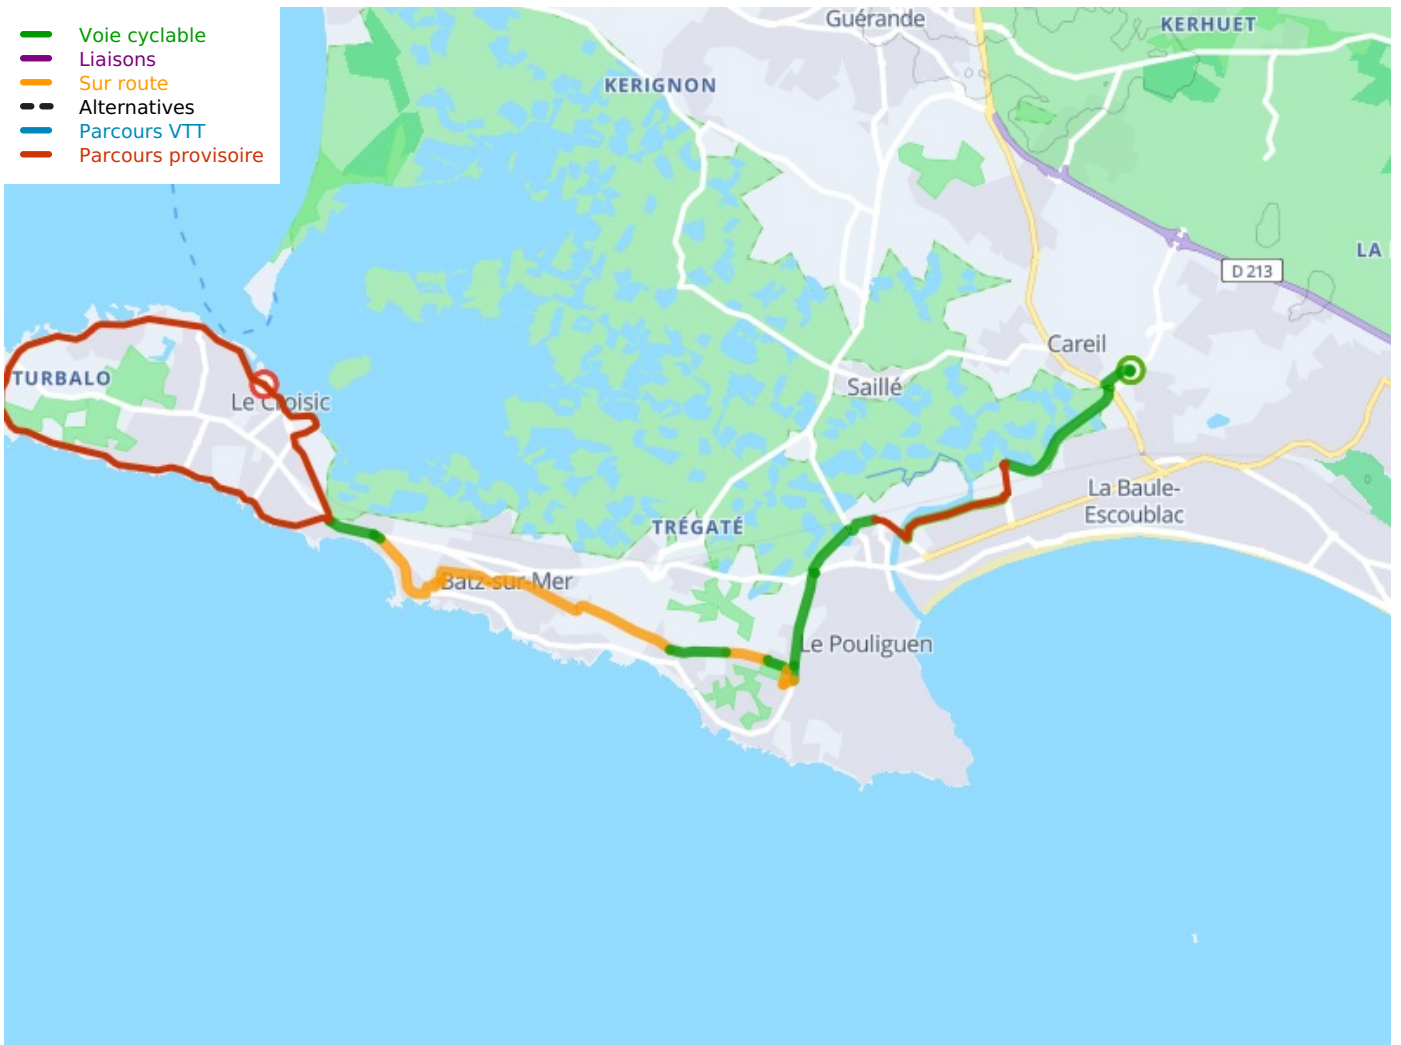

La Baule / Le Croisic

Vélocéan

Départ
La Baule

Arrivée
Le Croisic

Durée
54 min

Distance
13,66 Km

Niveau
Ik ben wel wat gewend

Thématique
Door kustgebieden

- Voie cyclable
- Liaisons
- Sur route
- - - Alternatives
- Parcours VTT
- Parcours provisoire

Départ
La Baule

Arrivée
Le Croisic