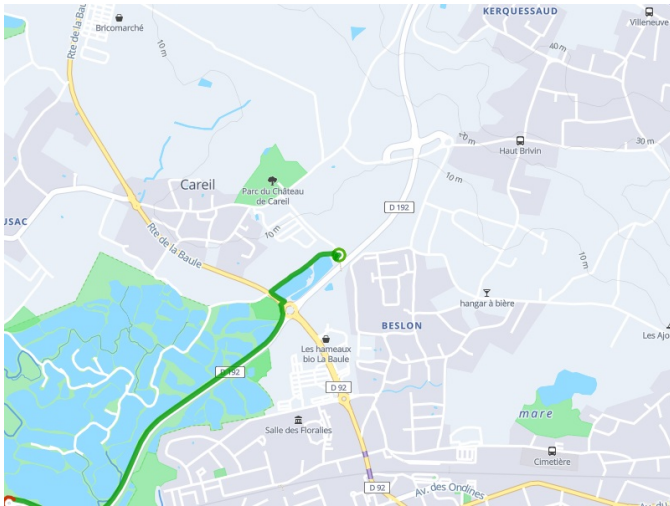

La Baule / Le Croisic

Vélocéan

Départ
La Baule

Arrivée
Le Croisic

Durée
54 min

Distance
13,66 Km

Niveau
Ik ben wel wat gewend

Thématique
Door kustgebieden

- Voie cyclable
- Liaisons
- Sur route
- - - Alternatives
- Parcours VTT
- Parcours provisoire

Départ
La Baule

Arrivée
Le Croisic