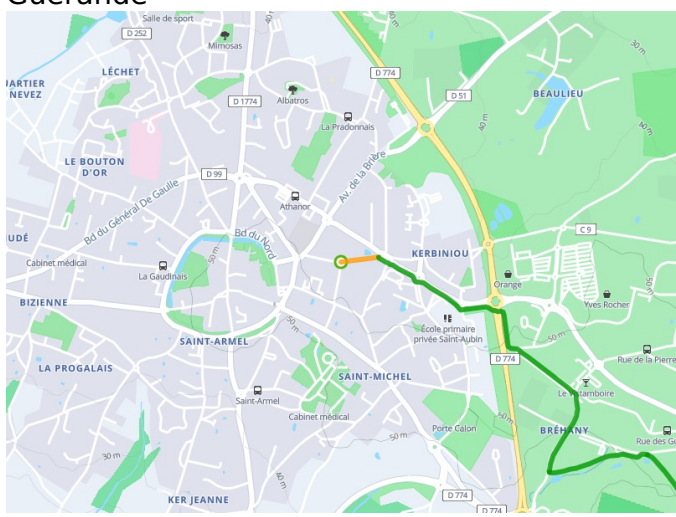

# Guérande / Pornichet

Vélocéan

---

**Départ**  
Guérande

**Arrivée**  
Pornichet

**Durée**  
1 h 07 min

**Distance**  
16,79 Km

**Niveau**  
Ik ben beginner / met  
het gezin

**Thématique**  
Door kustgebieden

**Départ  
Guérande**

**Arrivée  
Pornichet**