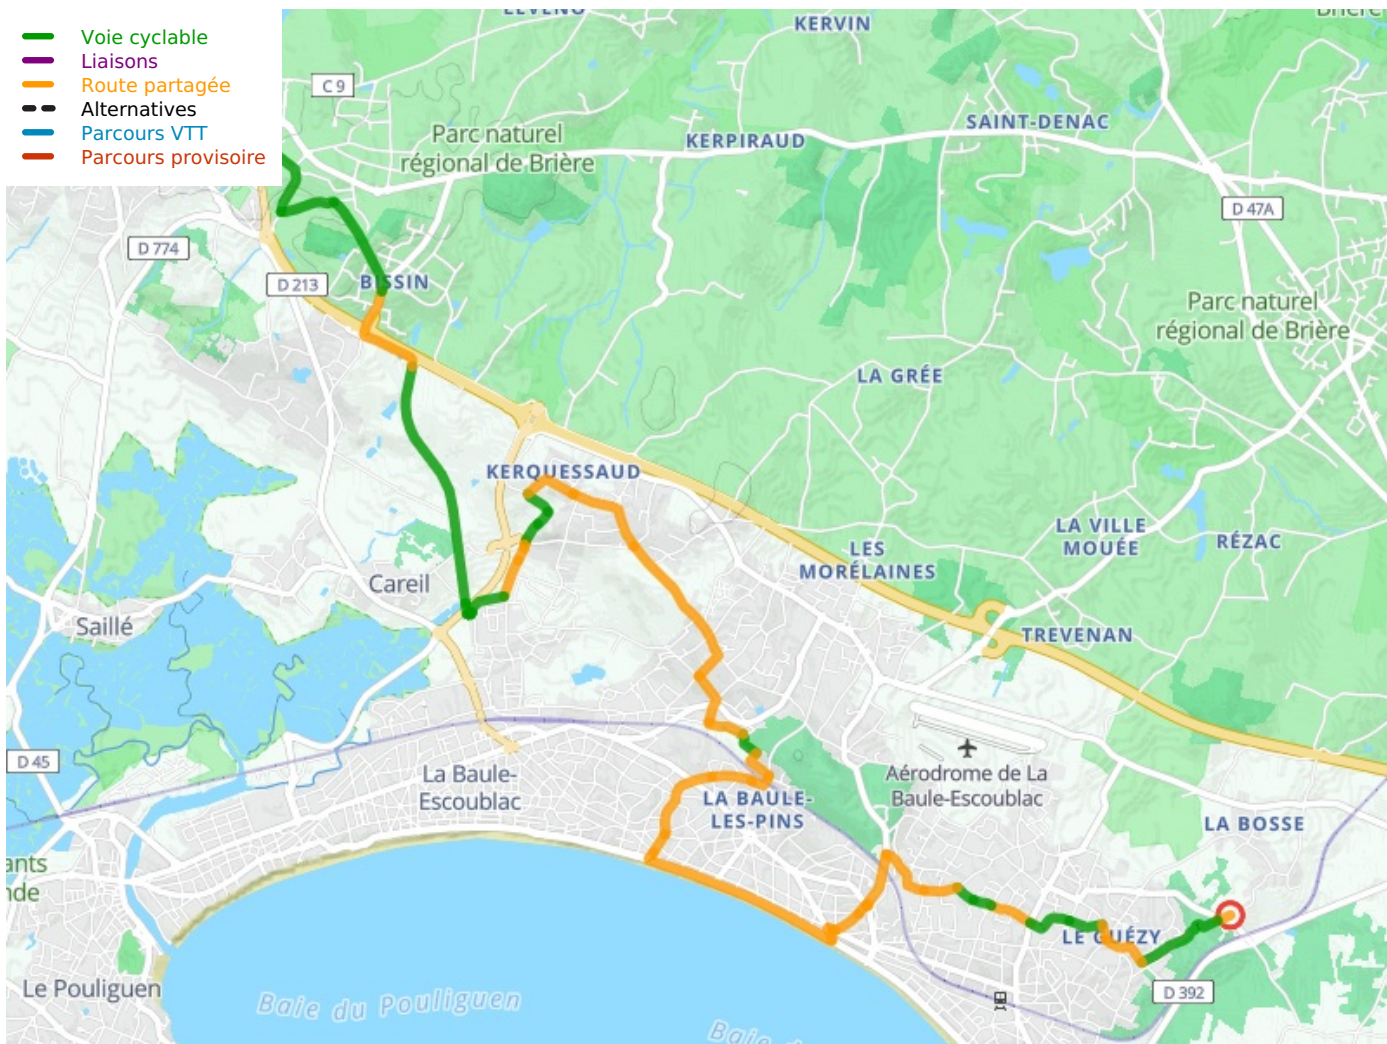

Guérande / Pornichet

Vélocéan

Départ
Guérande

Arrivée
Pornichet

Durée
1 h 07 min

Distance
16,54 Km

Niveau
Ik ben beginner / met
het gezin

Thématique
Door kustgebieden

- Voie cyclable
- Liaisons
- Route partagée
- - - Alternatives
- Parcours VTT
- Parcours provisoire

Départ
Guérande

Arrivée
Pornichet