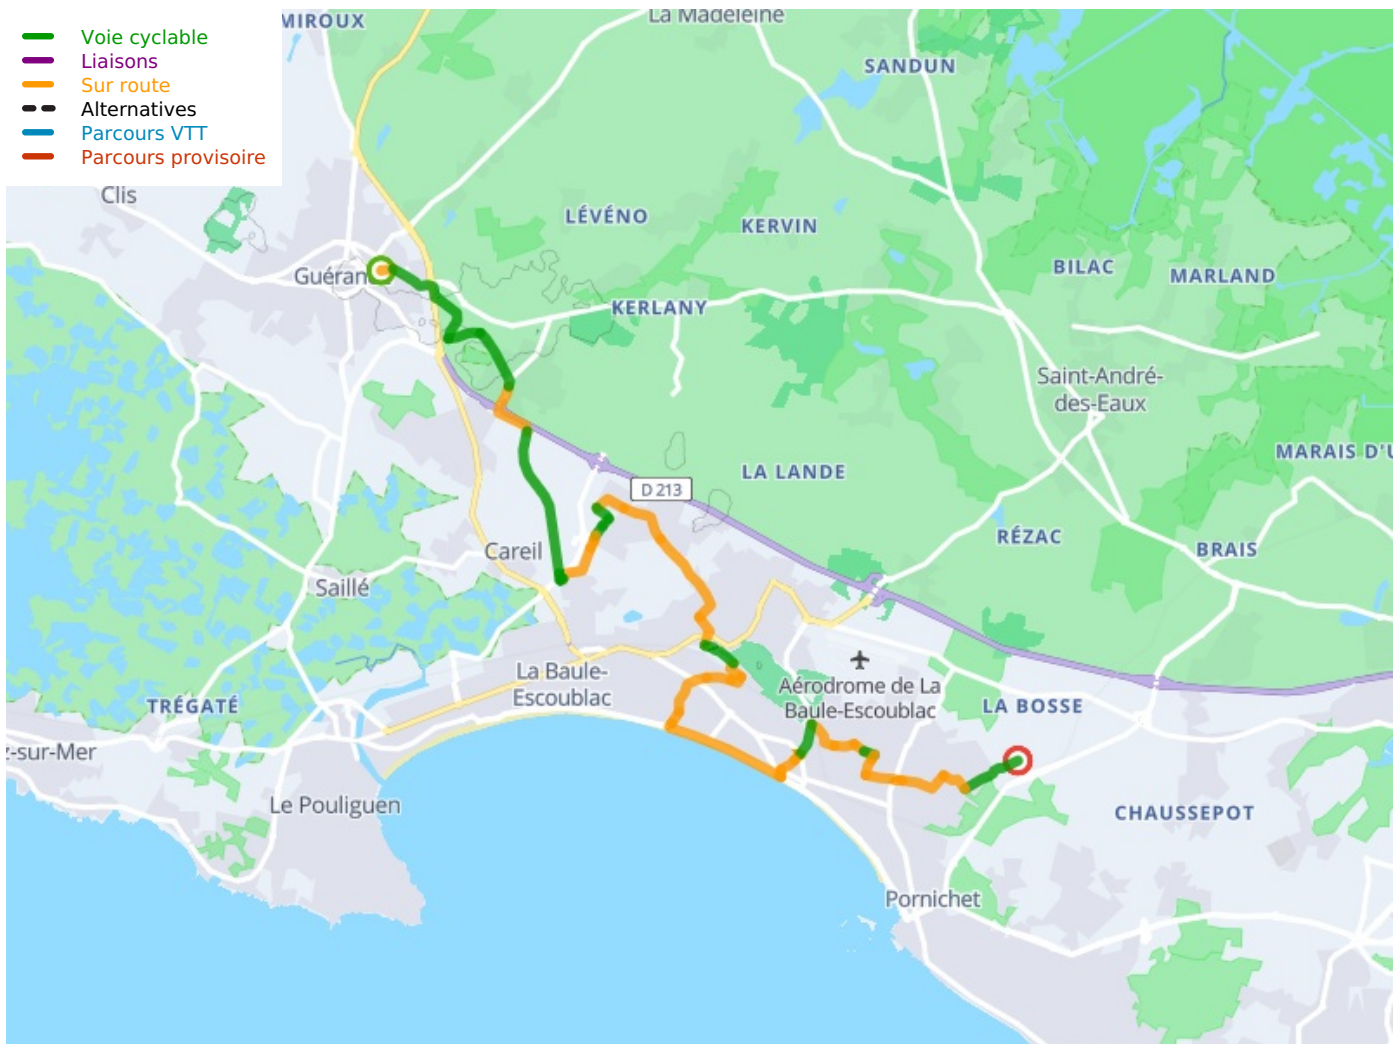

# Guérande / Pornichet

Vélocéan

---

**Départ**  
Guérande

**Arrivée**  
Pornichet

**Durée**  
1 h 07 min

**Distance**  
16,79 Km

**Niveau**  
Ik ben beginner / met  
het gezin

**Thématique**  
Door kustgebieden

**Départ  
Guérande**

**Arrivée  
Pornichet**