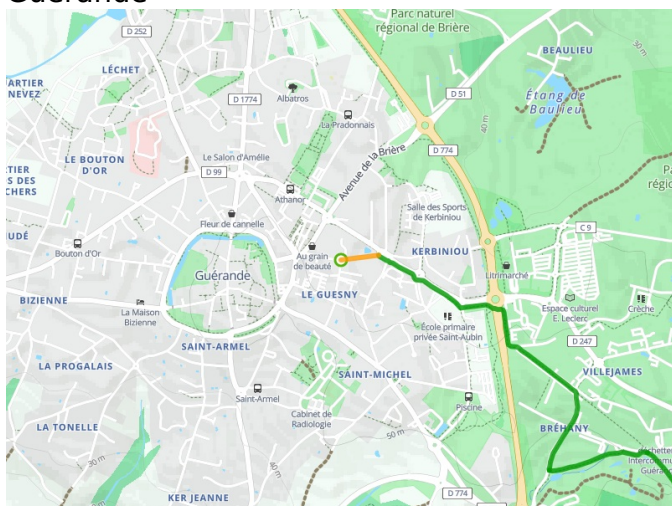

Guérande / Pornichet

Vélocéan

Départ
Guérande

Arrivée
Pornichet

Durée
1 h 07 min

Distance
16,54 Km

Niveau
Ik ben beginner / met
het gezin

Thématique
Door kustgebieden

- Voie cyclable
- Liaisons
- Route partagée
- - - Alternatives
- Parcours VTT
- Parcours provisoire

Départ
Guérande

Arrivée
Pornichet