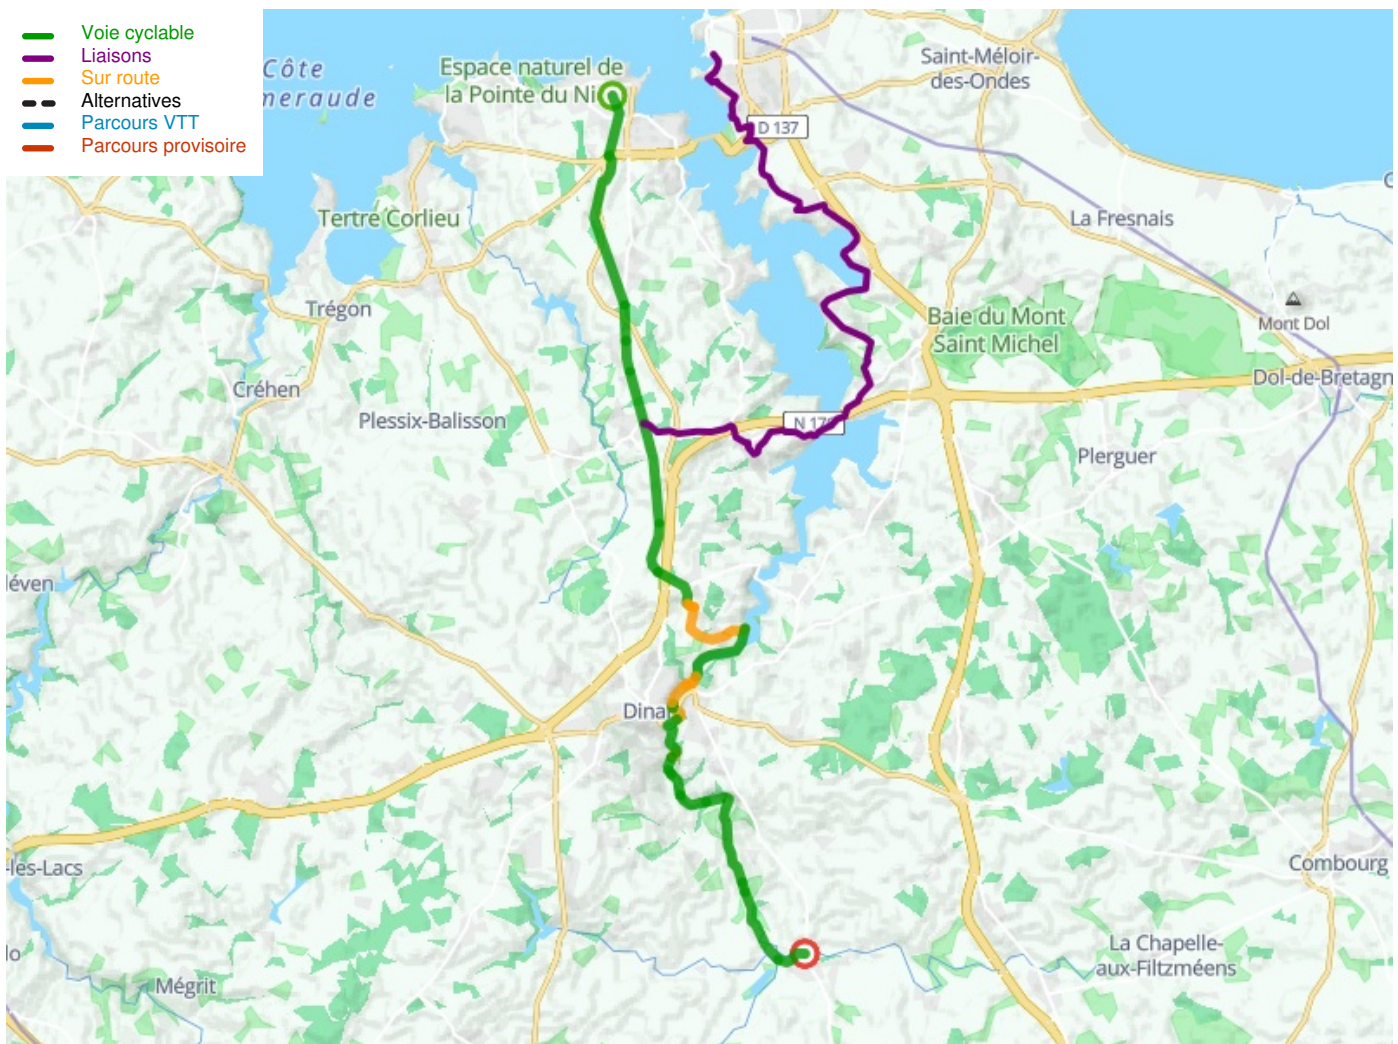

## Van Saint-Malo tot Arzal: Fietsroute V2 Bretagne

---

**Départ**  
St-Malo

**Arrivée**  
Evran

**Durée**  
2 h 24 min

**Distance**  
36,64 Km

**Niveau**  
Ik ben wel wat gewend

**Thématique**  
Door kustgebieden, langs  
kanalen en rivieren

**Départ  
St-Malo**

**Arrivée  
Evran**