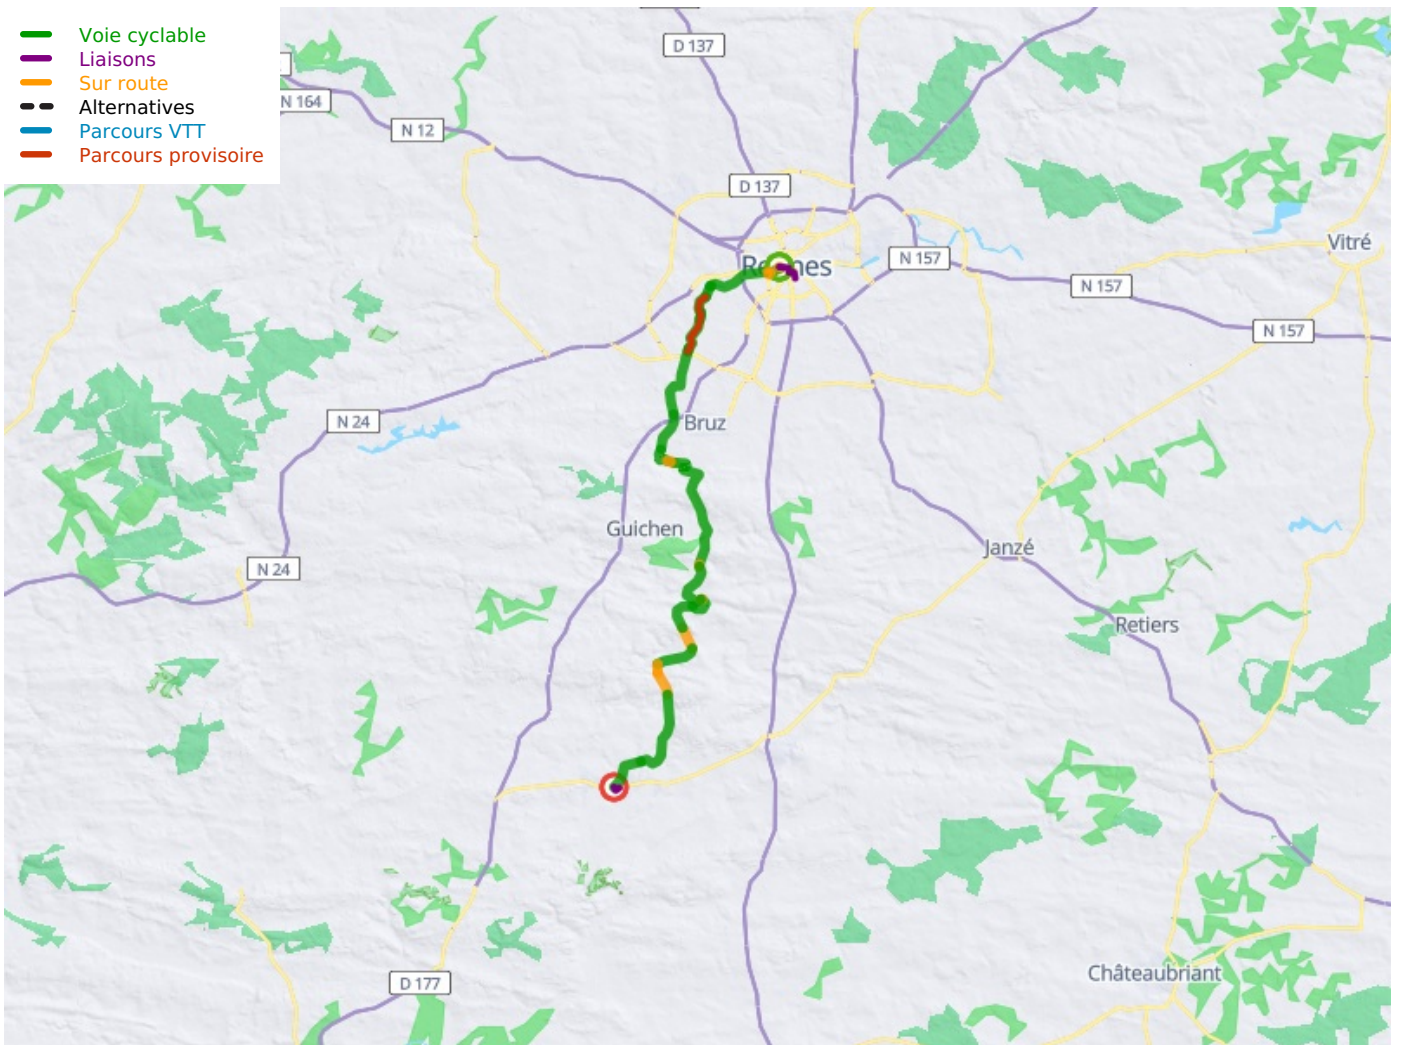

Rennes / Messac

Van Saint-Malo tot Arzal: Fietsroute V2 Bretagne

Départ
Rennes

Arrivée
Guipry-Messac

Durée
3 h 12 min

Distance
48,24 Km

Niveau
Ik ben beginner / met
het gezin

Thématique
langs kanalen en
rivieren

- Voie cyclable
- Liaisons
- Sur route
- - - Alternatives
- Parcours VTT
- Parcours provisoire

**Départ
Rennes**

**Arrivée
Guipry-Messac**