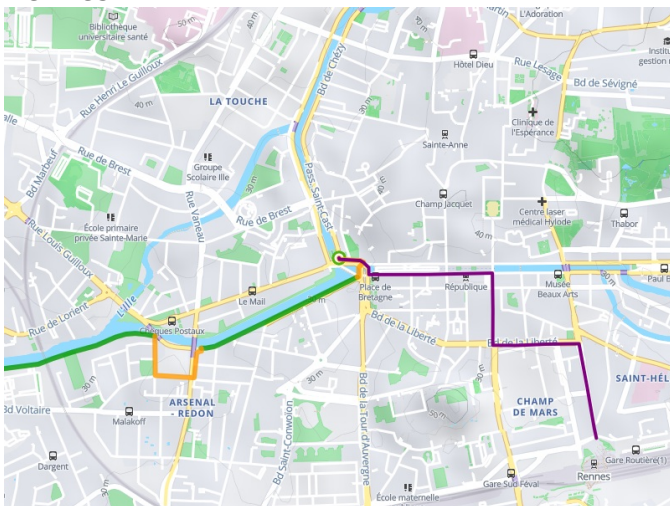

Rennes / Messac

Van Saint-Malo tot Arzal: Fietsroute V2 Bretagne

Départ
Rennes

Arrivée
Guipry-Messac

Durée
3 h 12 min

Distance
48,24 Km

Niveau
Ik ben beginner / met
het gezin

Thématique
langs kanalen en
rivieren

- Voie cyclable
- Liaisons
- Sur route
- - - Alternatives
- Parcours VTT
- Parcours provisoire

**Départ
Rennes**

**Arrivée
Guipry-Messac**