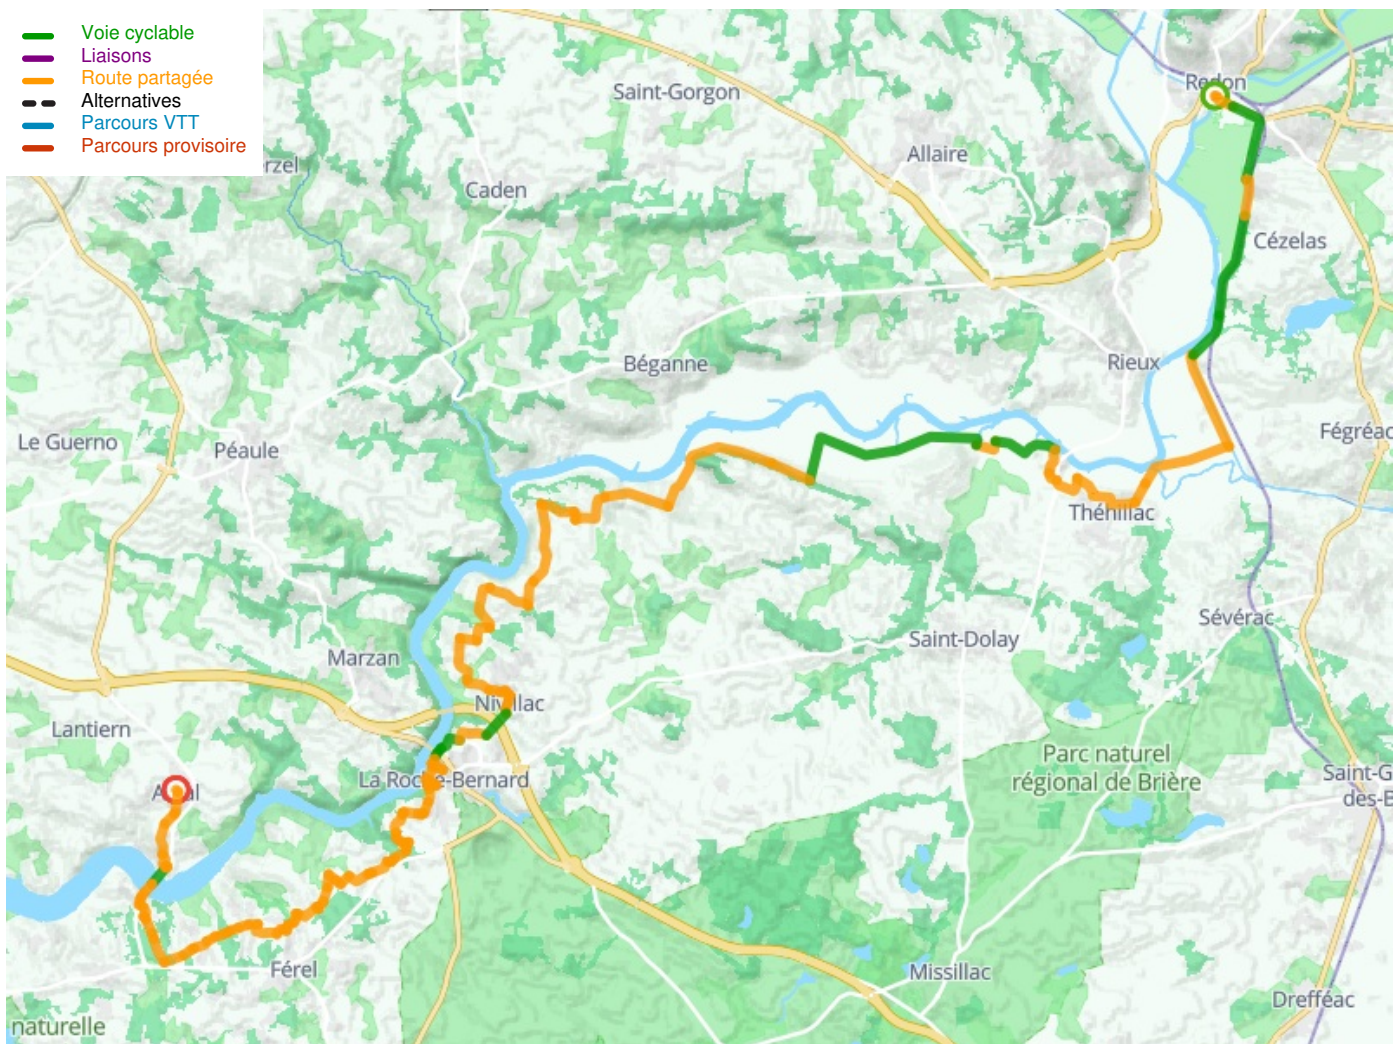

Redon / Arzal

Van Saint-Malo tot Arzal: Fietsroute V2 Bretagne

Départ
Redon

Arrivée
Arzal

Durée
3 h 31 min

Distance
52,93 Km

Niveau
Ik ben wel wat gewend

Thématique
langs kanalen en rivieren

Départ Redon

Arrivée Arzal