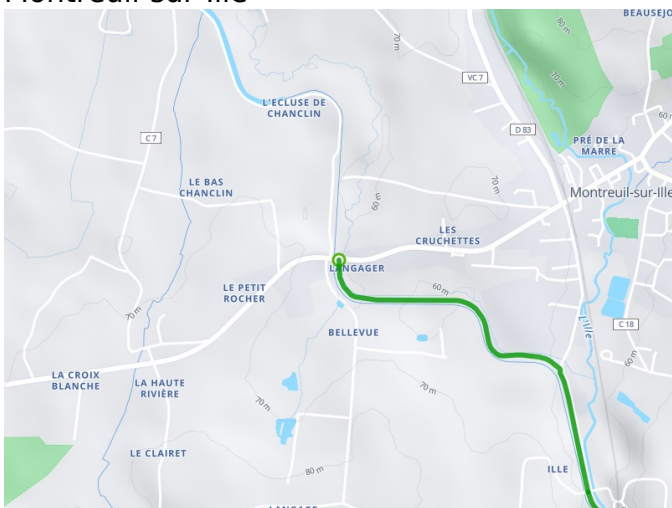

# Montreuil-sur-Ille / Rennes

## Van Saint-Malo tot Arzal: Fietsroute V2 Bretagne

---

**Départ**  
Montreuil-sur-Ille

**Arrivée**  
Rennes

**Durée**  
2 h 14 min

**Distance**  
32,11 Km

**Niveau**  
Ik ben beginner / met  
het gezin

**Thématique**  
langs kanalen en  
rivieren, Natuur en  
erfgoed

**Départ**  
**Montreuil-sur-Ille**

**Arrivée**  
**Rennes**