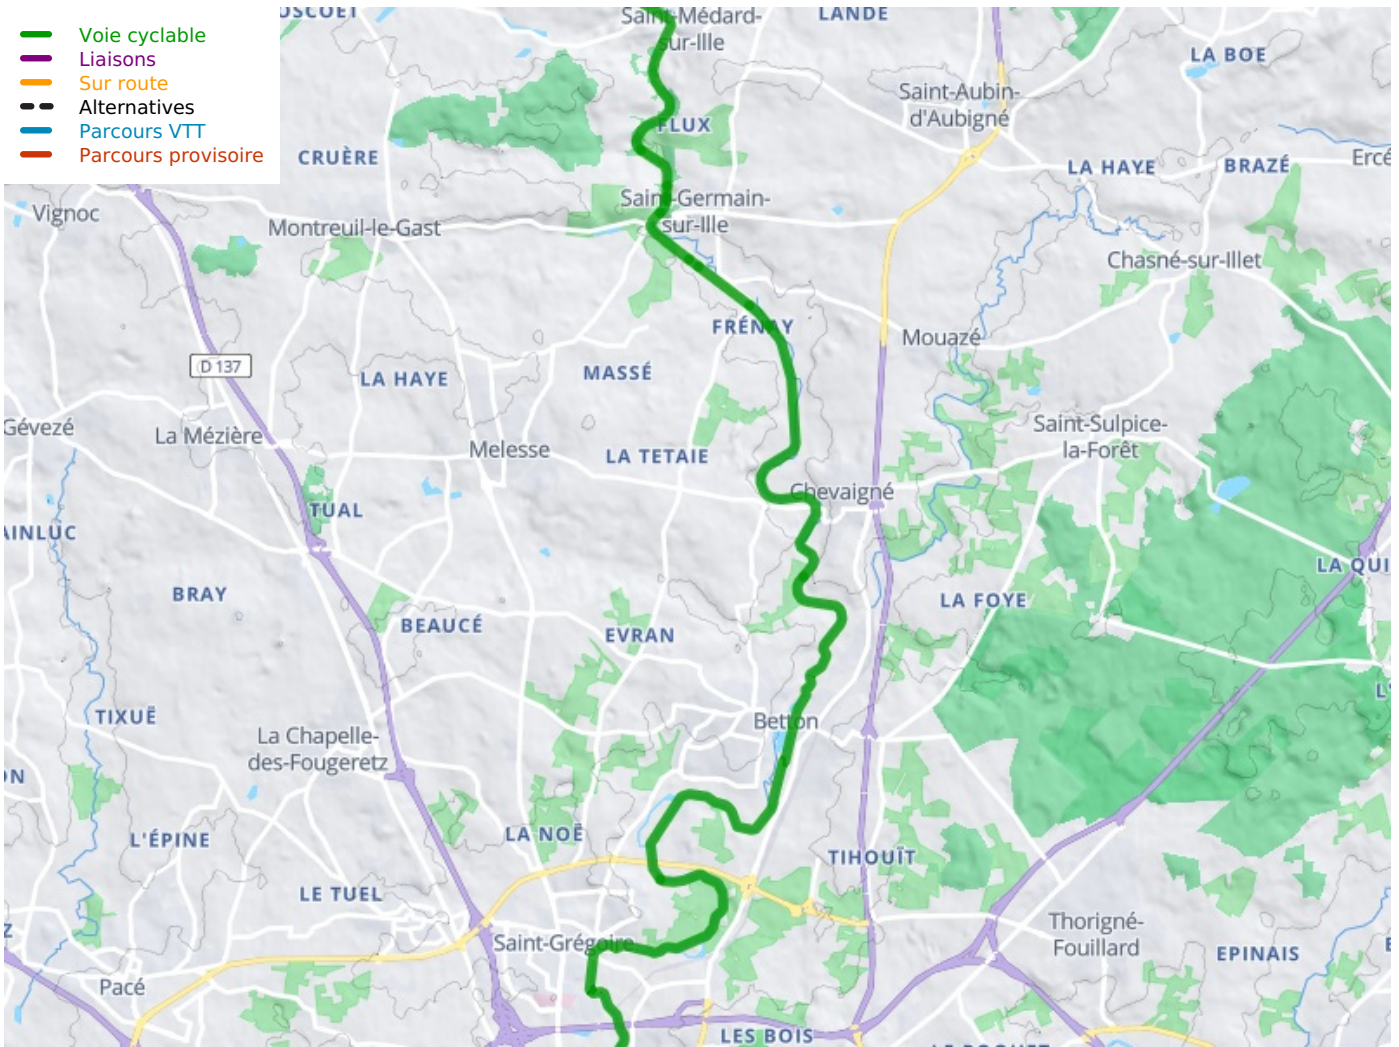

# Montreuil-sur-Ille / Rennes

## Van Saint-Malo tot Arzal: Fietsroute V2 Bretagne

---

**Départ**  
Montreuil-sur-Ille

**Arrivée**  
Rennes

**Durée**  
2 h 14 min

**Distance**  
32,11 Km

**Niveau**  
Ik ben beginner / met  
het gezin

**Thématique**  
langs kanalen en  
rivieren, Natuur en  
erfgoed

**Départ**  
**Montreuil-sur-Ille**

**Arrivée**  
**Rennes**