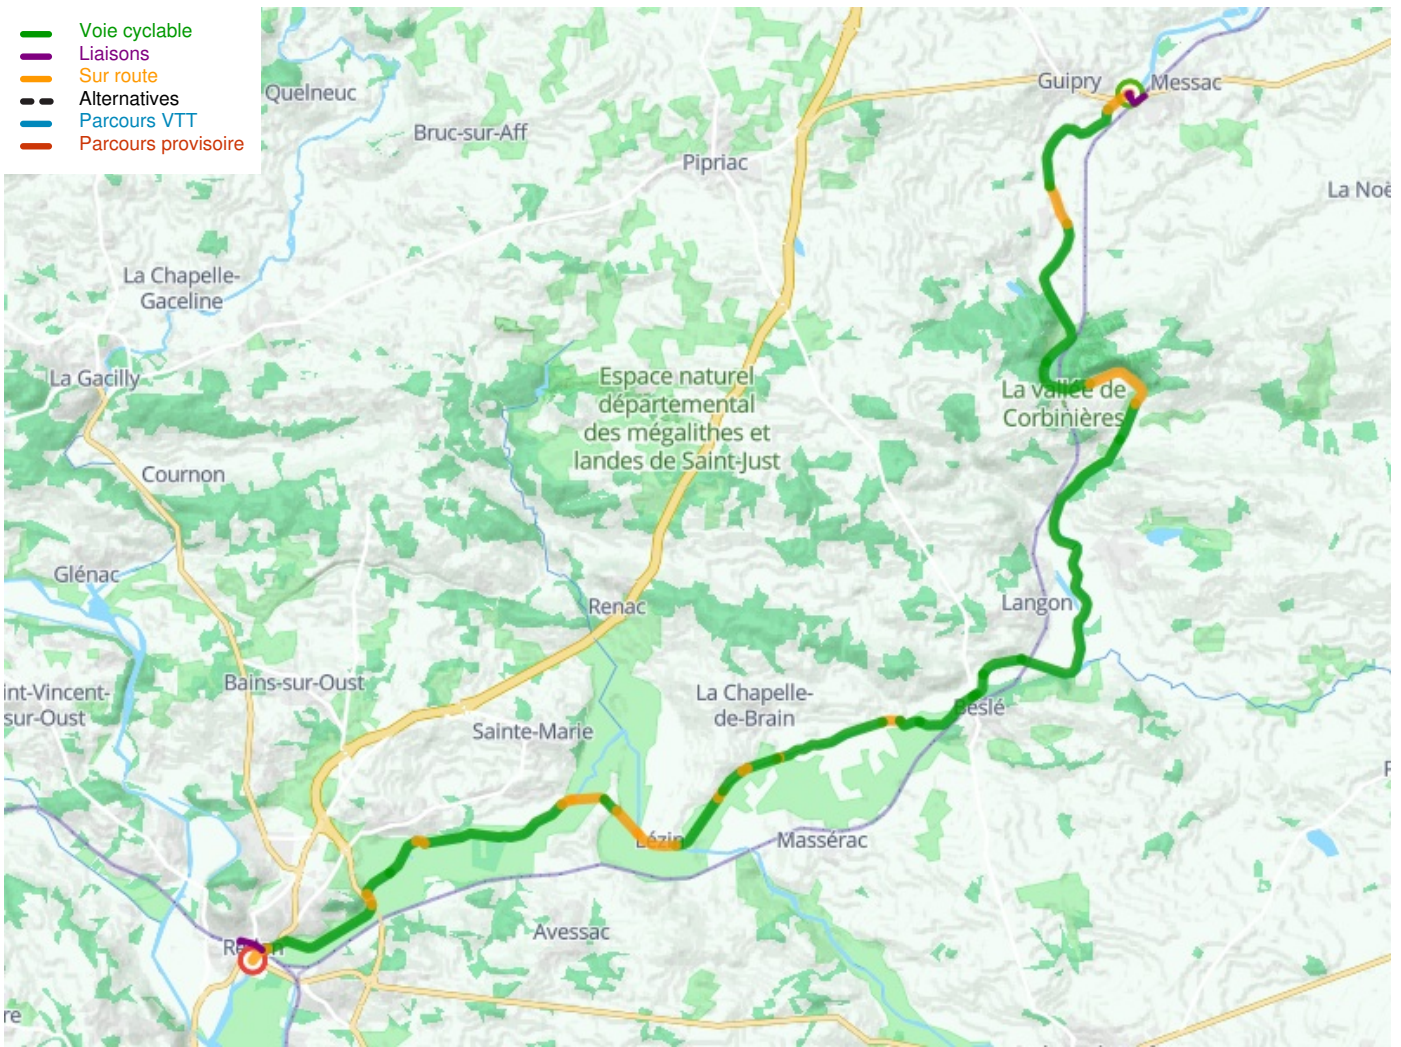

Messac / Redon

Van Saint-Malo tot Arzal: Fietsroute V2 Bretagne

Départ
Guipry-Messac

Arrivée
Redon

Durée
2 h 45 min

Distance
41,27 Km

Niveau
Ik ben beginner / met het
gezin

Thématique
langs kanalen en rivieren

- Voie cyclable
- Liaisons
- Sur route
- Alternatives
- Parcours VTT
- Parcours provisoire

Départ
Guipry-Messac

Arrivée
Redon