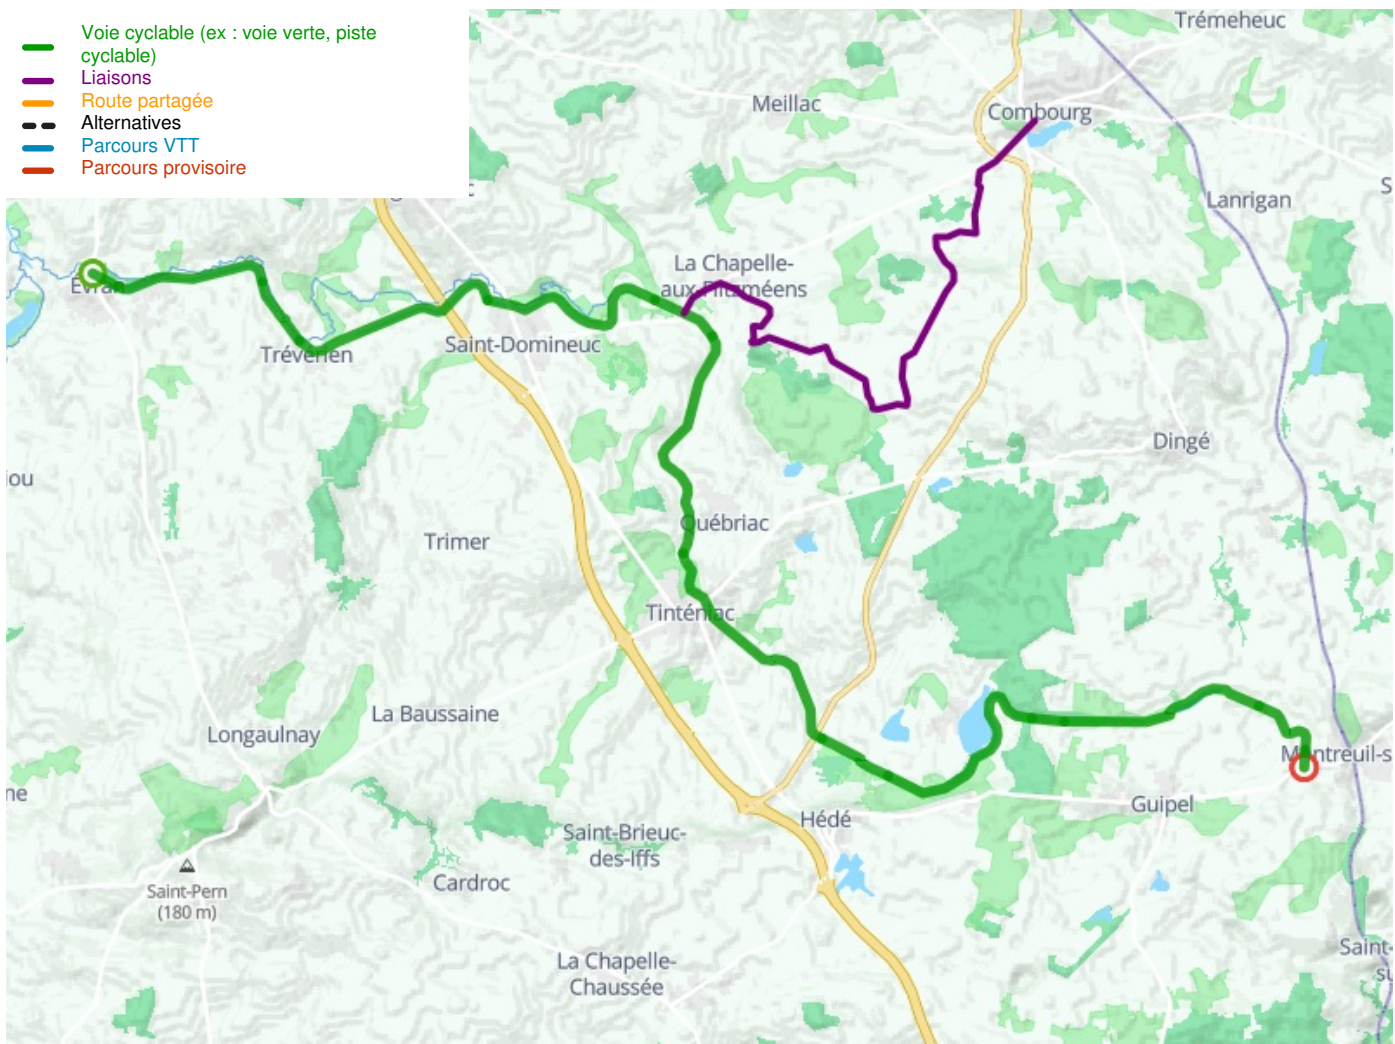

Evran / Montreuil-sur-Ille

Van Saint-Malo tot Arzal: Fietsroute V2 Bretagne

Départ
Evran

Arrivée
Montreuil-sur-Ille

Durée
2 h 18 min

Distance
34,66 Km

Niveau
Ik ben beginner / met het
gezin

Thématique
langs kanalen en rivieren,
Natuur en erfgoed

- Voie cyclable (ex : voie verte, piste cyclable)
- Liaisons
- Route partagée
- Alternatives
- Parcours VTT
- Parcours provisoire

Départ
Evran

Arrivée
Montreuil-sur-Ille