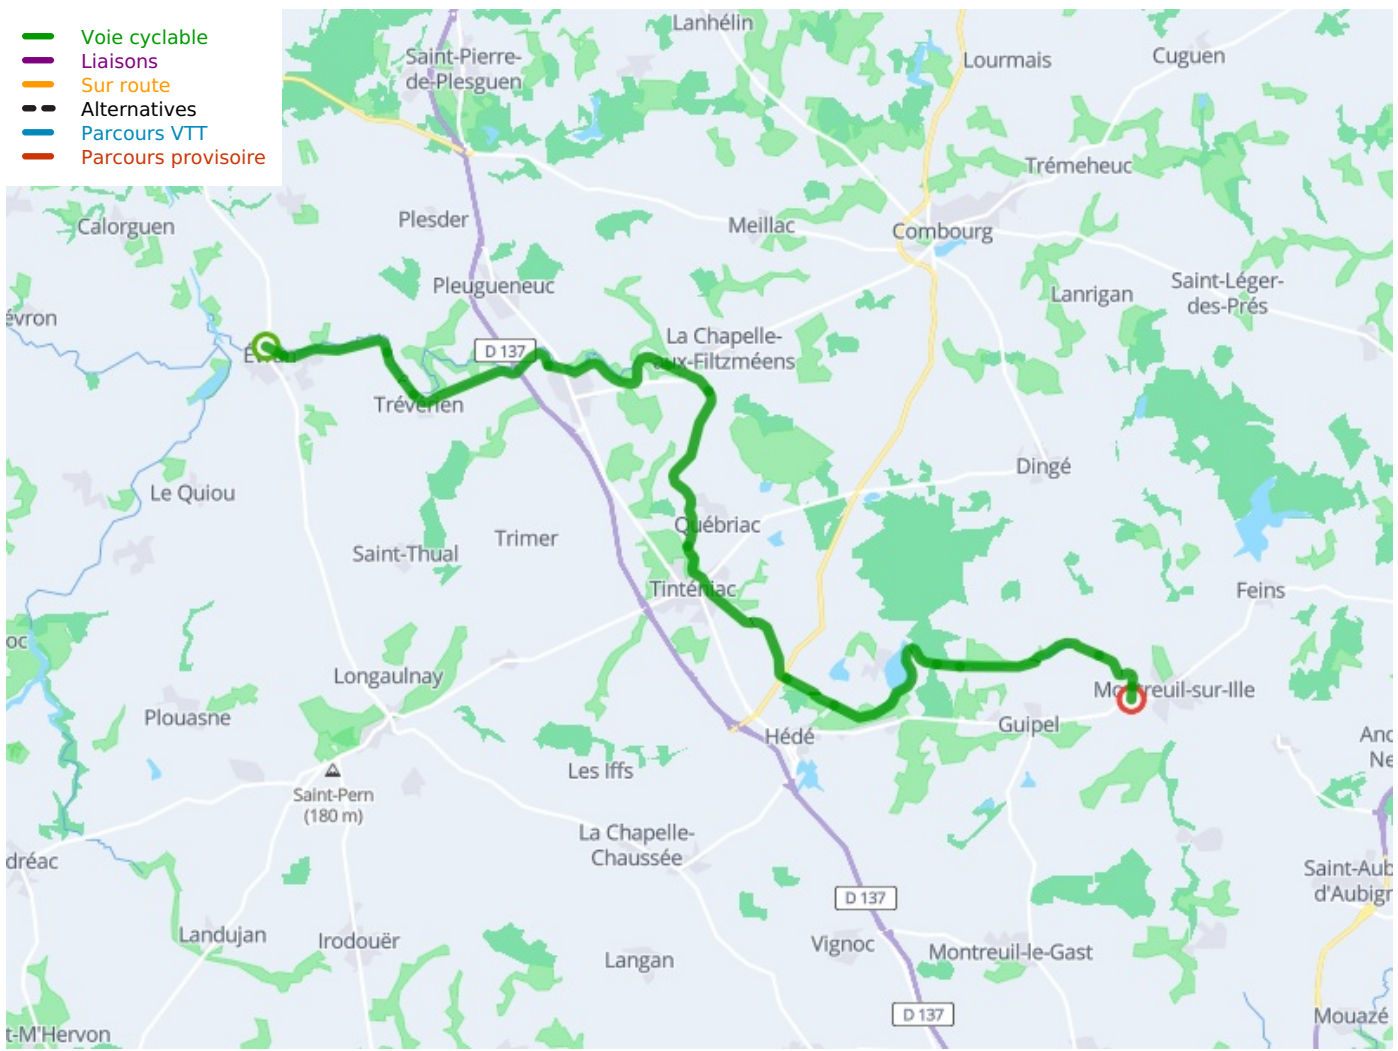

Evran / Montreuil-sur-Ille

Van Saint-Malo tot Arzal: Fietsroute V2 Bretagne

Départ
Evran

Arrivée
Montreuil-sur-Ille

Durée
2 h 18 min

Distance
34,66 Km

Niveau
Ik ben beginner / met
het gezin

Thématique
langs kanalen en
rivieren, Natuur en
erfgoed

- Voie cyclable
- Liaisons
- Sur route
- - - Alternatives
- Parcours VTT
- Parcours provisoire

Départ
Evran

Arrivée
Montreuil-sur-Ille