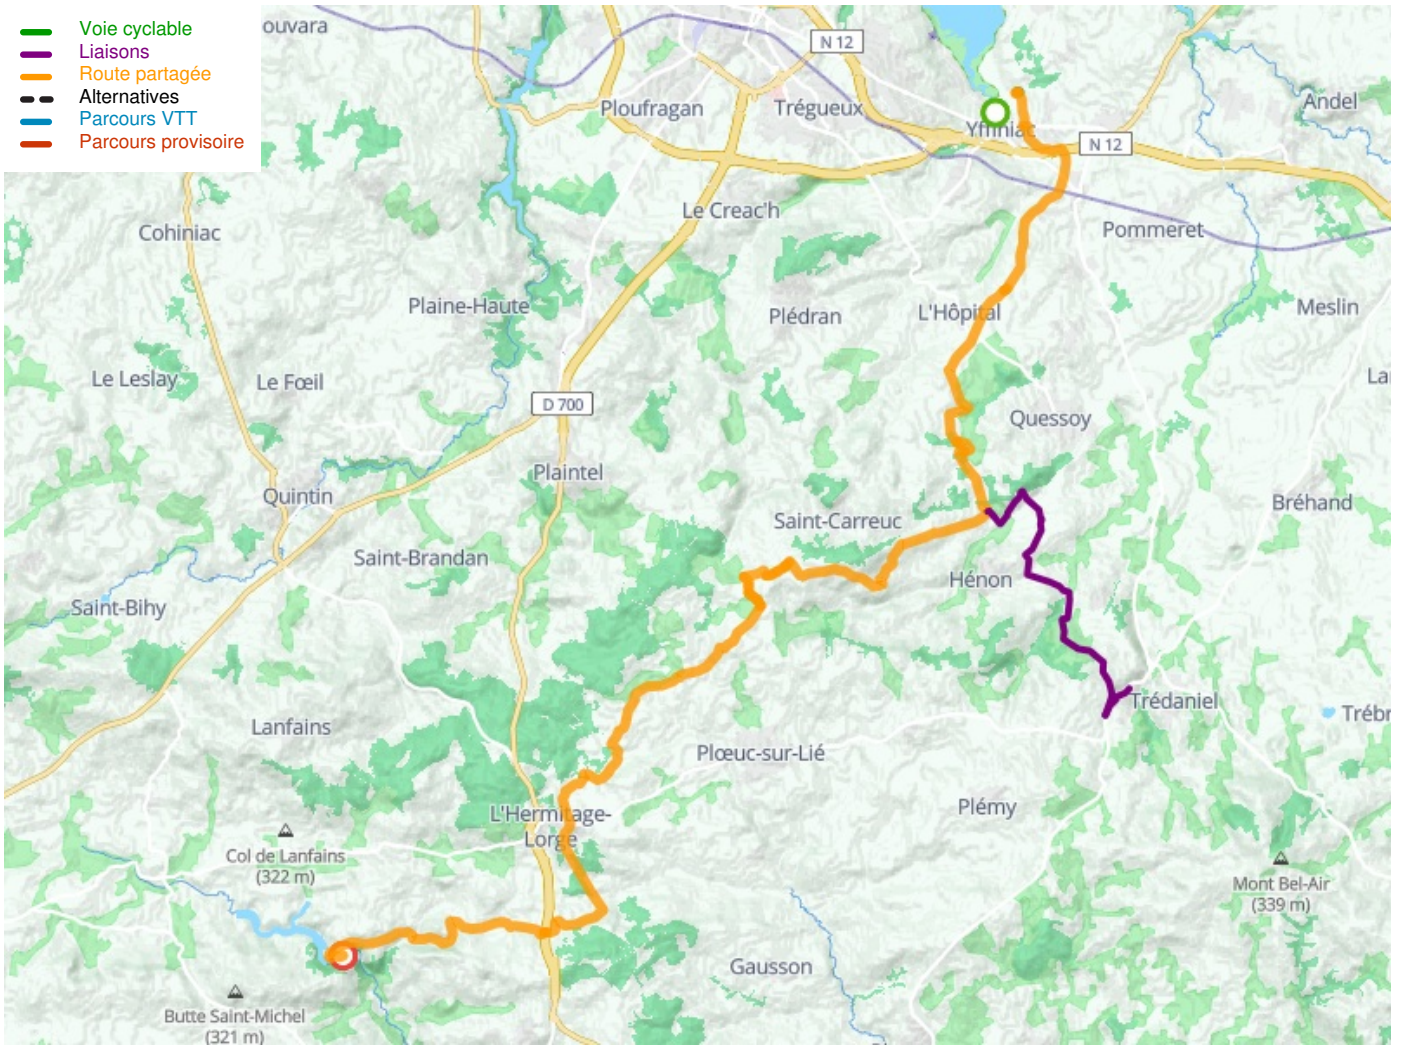

# Yffiniac / Allineuc

Van Saint-Brieuc tot Lorient - Fietsroute V8 Bretagne

---

**Départ**  
Yffiniac

**Arrivée**  
Allineuc

**Durée**  
2 h 50 min

**Distance**  
42,71 Km

**Niveau**  
Ik overtref mijzelf

**Thématique**  
Natuur en erfgoed

- Voie cyclable
- Liaisons
- Route partagée
- - - Alternatives
- Parcours VTT
- Parcours provisoire

**Départ**  
Yffiniac

**Arrivée**  
Allineuc