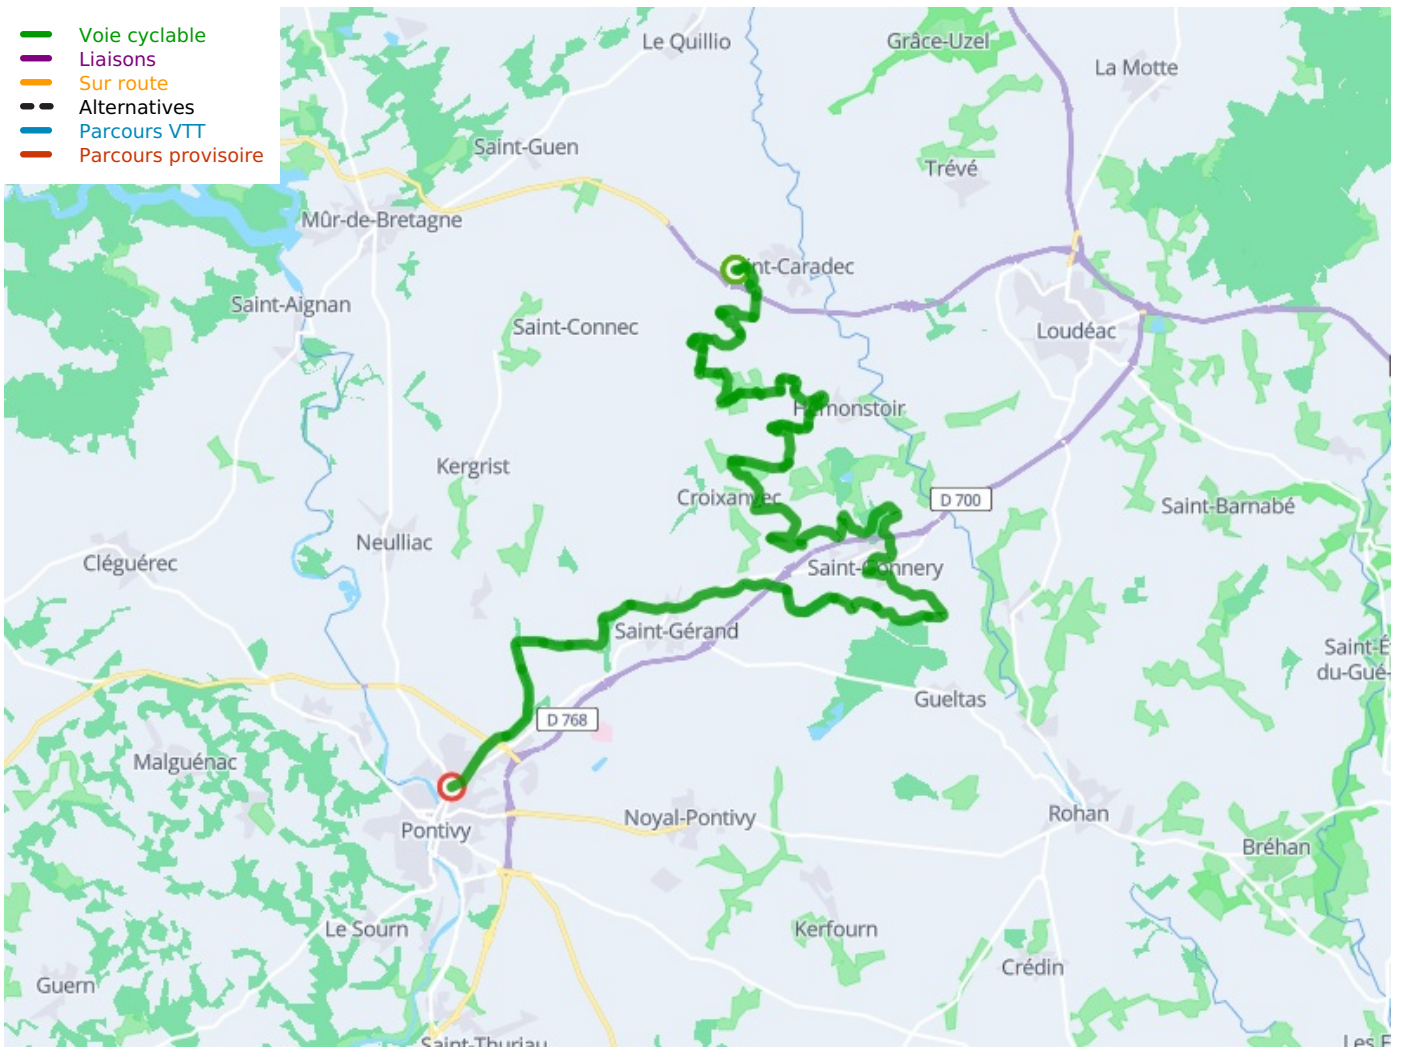

## Saint-Caradec / Pontivy

Van Saint-Brieuc tot Lorient - Fietsroute V8 Bretagne

---

**Départ**  
Saint-Caradec

**Arrivée**  
Pontivy

**Durée**  
3 h 12 min

**Distance**  
46,40 Km

**Niveau**  
Ik ben beginner / met  
het gezin

**Thématique**  
langs kanalen en  
rivieren, Natuur en  
erfgoed

- Voie cyclable
- Liaisons
- Sur route
- Alternatives
- Parcours VTT
- Parcours provisoire

**Départ**  
Saint-Caradec

**Arrivée**  
Pontivy