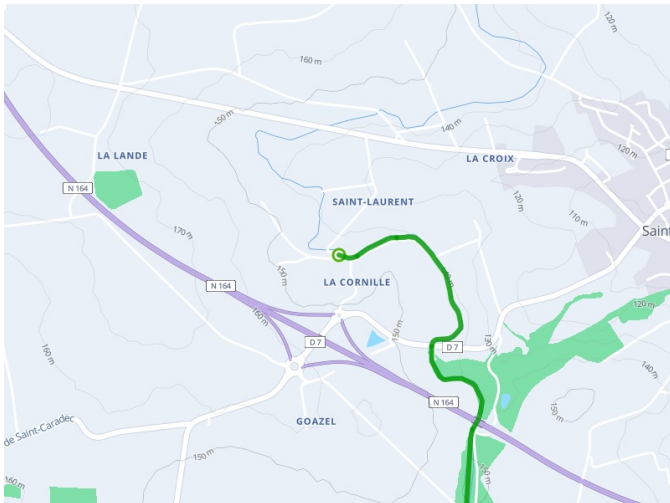

## Saint-Caradec / Pontivy

Van Saint-Brieuc tot Lorient - Fietsroute V8 Bretagne

---

**Départ**  
Saint-Caradec

**Arrivée**  
Pontivy

**Durée**  
3 h 12 min

**Distance**  
46,40 Km

**Niveau**  
Ik ben beginner / met  
het gezin

**Thématique**  
langs kanalen en  
rivieren, Natuur en  
erfgoed

- Voie cyclable
- Liaisons
- Sur route
- Alternatives
- Parcours VTT
- Parcours provisoire

**Départ**  
Saint-Caradec

**Arrivée**  
Pontivy