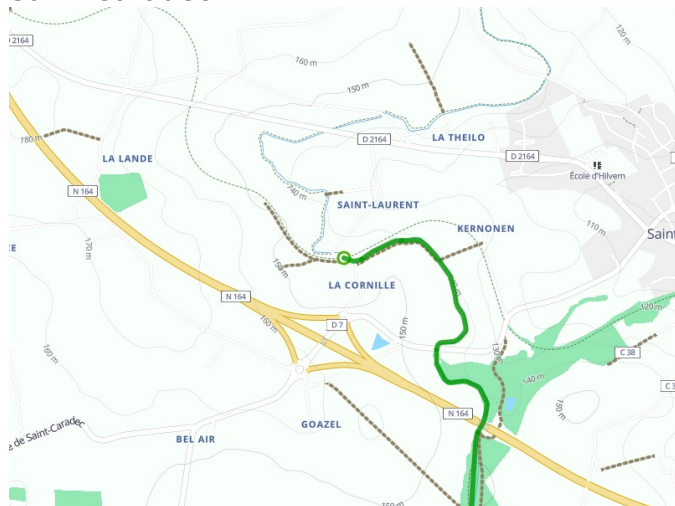

Saint-Caradec / Pontivy

Van Saint-Brieuc tot Lorient - Fietsroute V8 Bretagne

Départ
Saint-Caradec

Arrivée
Pontivy

Durée
3 h 12 min

Distance
46,40 Km

Niveau
Ik ben beginner / met
het gezin

Thématique
langs kanalen en
rivieren, Natuur en
erfgoed

- Voie cyclable
- Liaisons
- Route partagée
- - - Alternatives
- Parcours VTT
- Parcours provisoire

Départ
Saint-Caradec

Arrivée
Pontivy