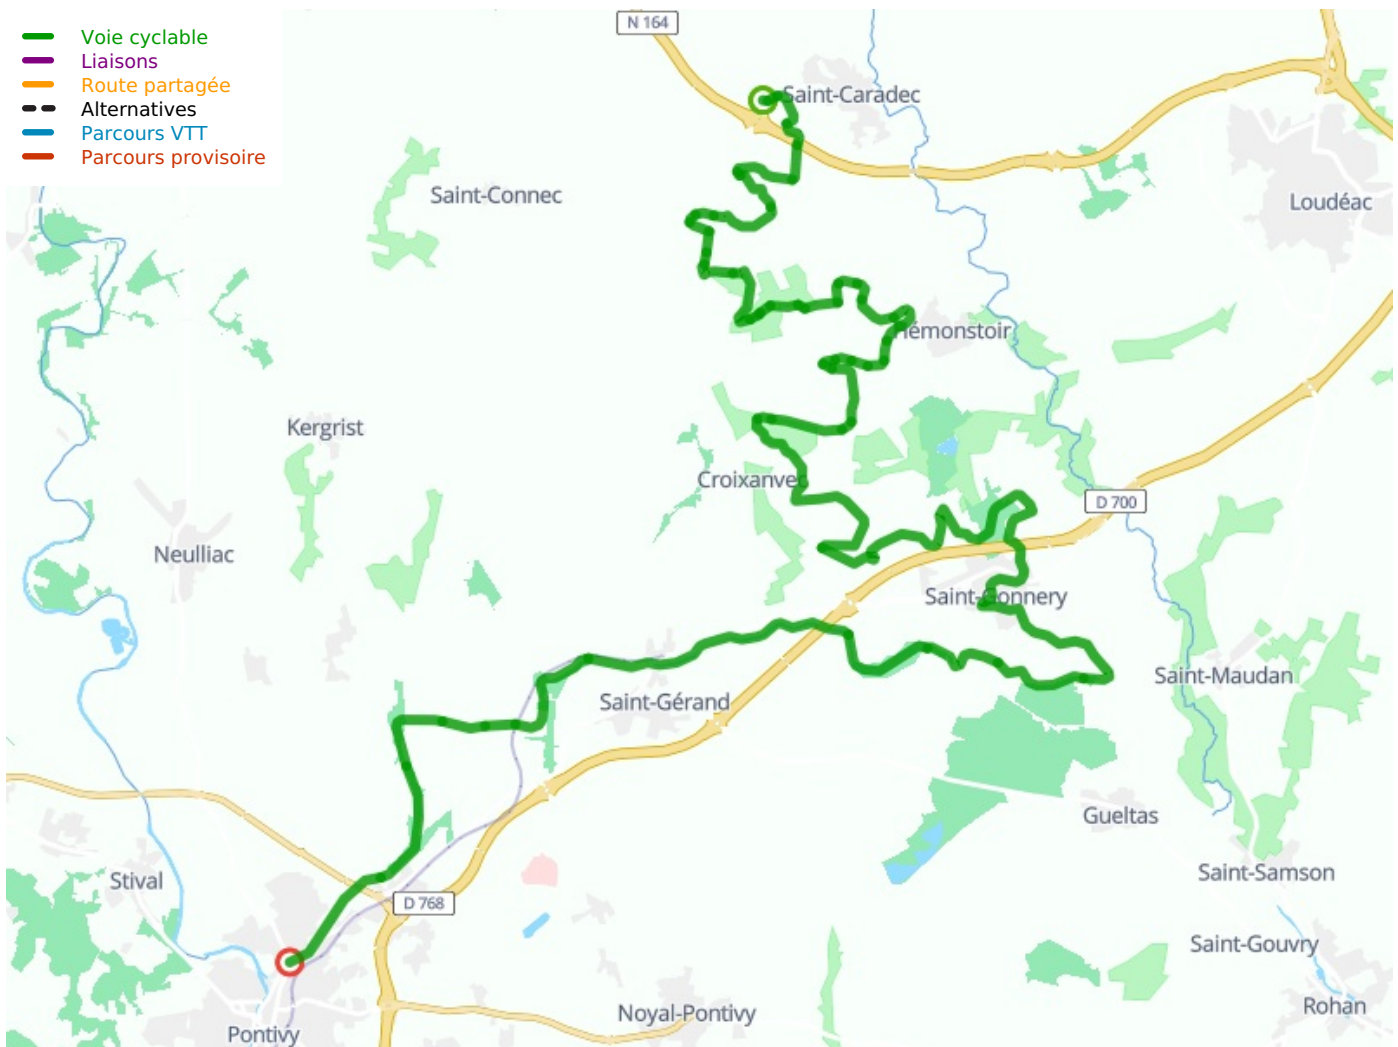

Saint-Caradec / Pontivy

Van Saint-Brieuc tot Lorient - Fietsroute V8 Bretagne

Départ
Saint-Caradec

Arrivée
Pontivy

Durée
3 h 12 min

Distance
46,40 Km

Niveau
Ik ben beginner / met
het gezin

Thématique
langs kanalen en
rivieren, Natuur en
erfgoed

- Voie cyclable
- Liaisons
- Route partagée
- - - Alternatives
- Parcours VTT
- Parcours provisoire

Départ
Saint-Caradec

Arrivée
Pontivy