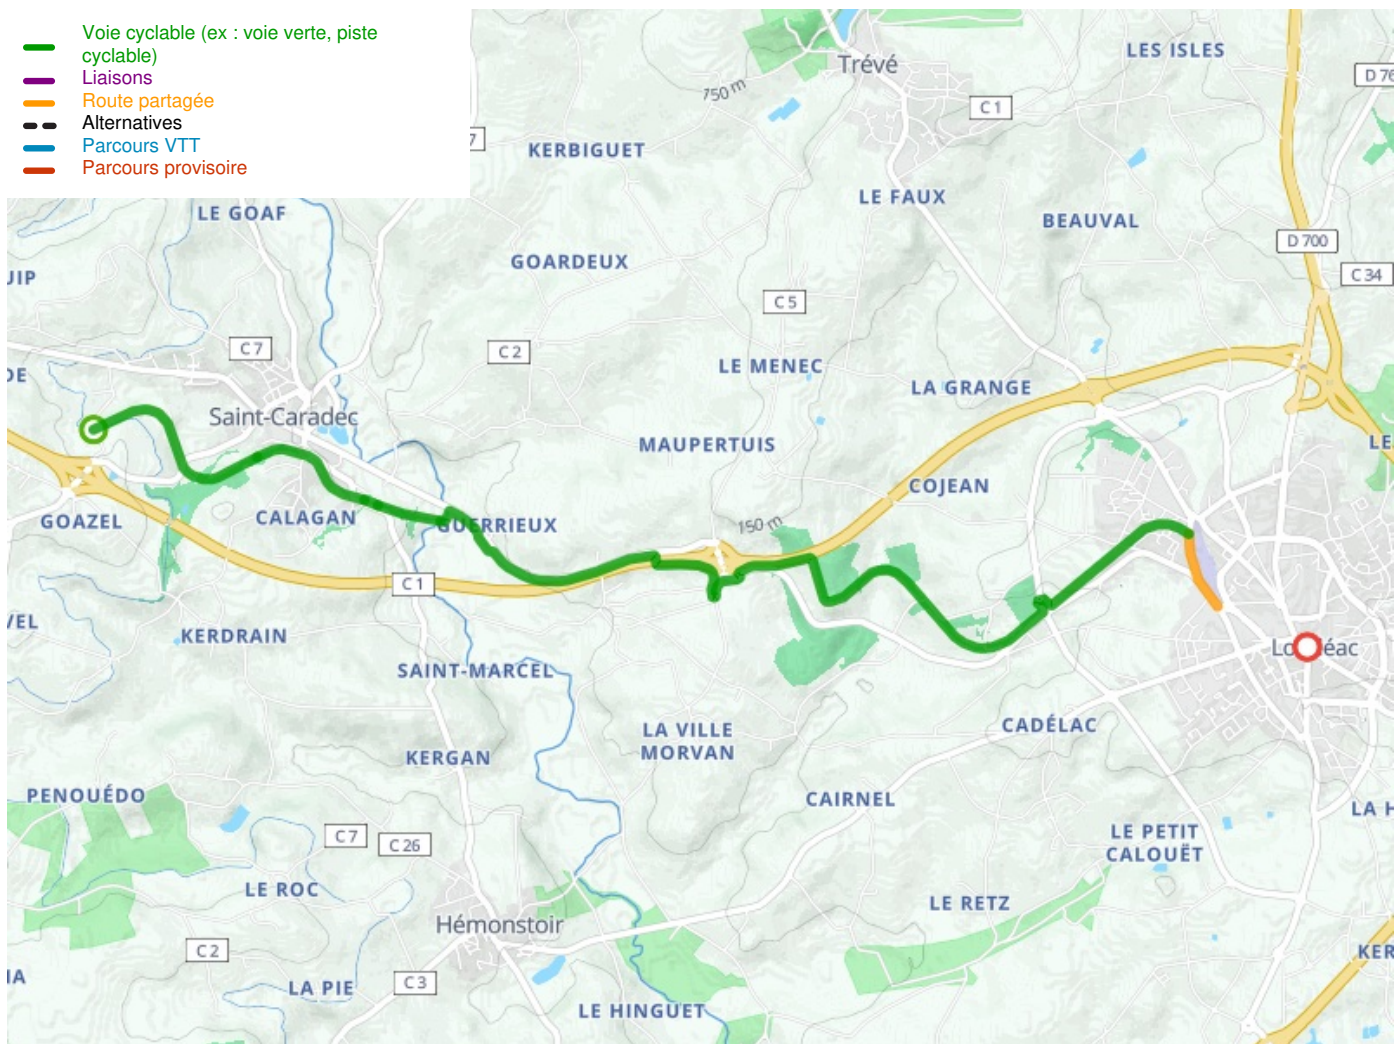

St-Caradec / Loudéac

Van Carhaix naar St-Méen-le-Grand - Fietsroute V6 Bretagne

Départ
St-Caradec

Arrivée
Loudéac

Durée
44 min

Distance
11,00 Km

Niveau
Ik ben beginner / met het
gezin

Thématique
Oude spoorweg, Natuur en
erfgoed

- Voie cyclable (ex : voie verte, piste cyclable)
- Liaisons
- Route partagée
- Alternatives
- Parcours VTT
- Parcours provisoire

**Départ
St-Caradec**

**Arrivée
Loudéac**