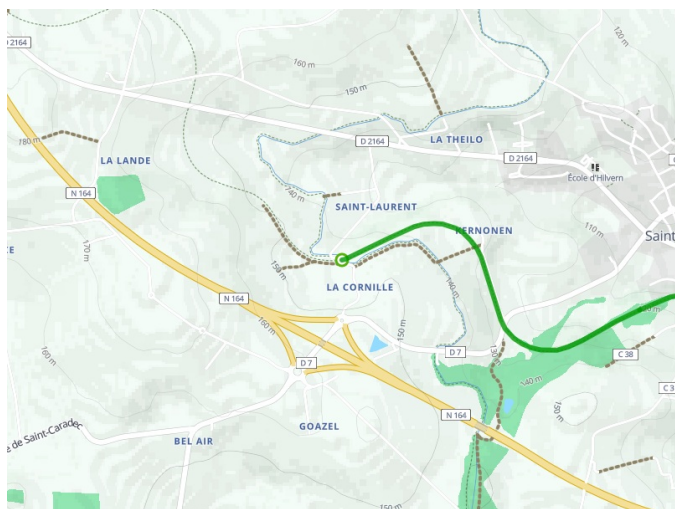

St-Caradec / Loudéac

Van Carhaix naar St-Méen-le-Grand - Fietsroute V6 Bretagne

Départ
St-Caradec

Arrivée
Loudéac

Durée
44 min

Distance
11,00 Km

Niveau
Ik ben beginner / met het
gezin

Thématique
Oude spoorweg, Natuur en
erfgoed

- Voie cyclable (ex : voie verte, piste cyclable)
- Liaisons
- Route partagée
- Alternatives
- Parcours VTT
- Parcours provisoire

**Départ
St-Caradec**

**Arrivée
Loudéac**