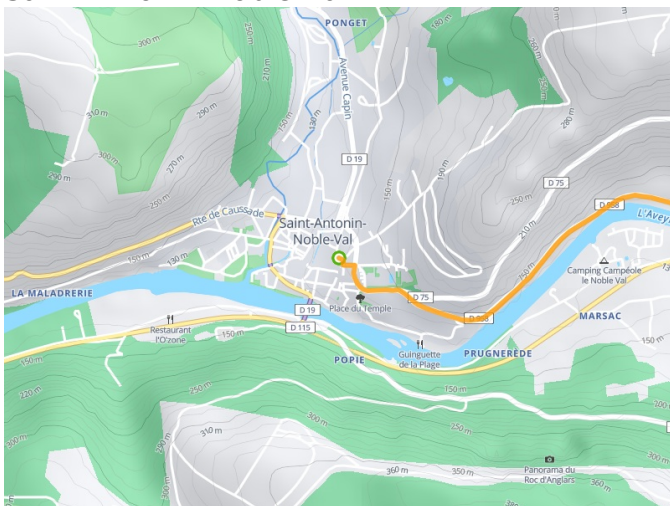

Saint-Antonin-Noble-Val / Laguépie

Vallée et Gorges de l'Aveyron Fietsroute

Départ
Saint-Antonin-Noble-Val

Arrivée
Laguépie

Durée
1 h 34 min

Distance
23,67 Km

Niveau
Ik ben wel wat gewend

Thématique
langs kanalen en
rivieren

Départ
Saint-Antonin-Noble-Val

Arrivée
Laguëpie