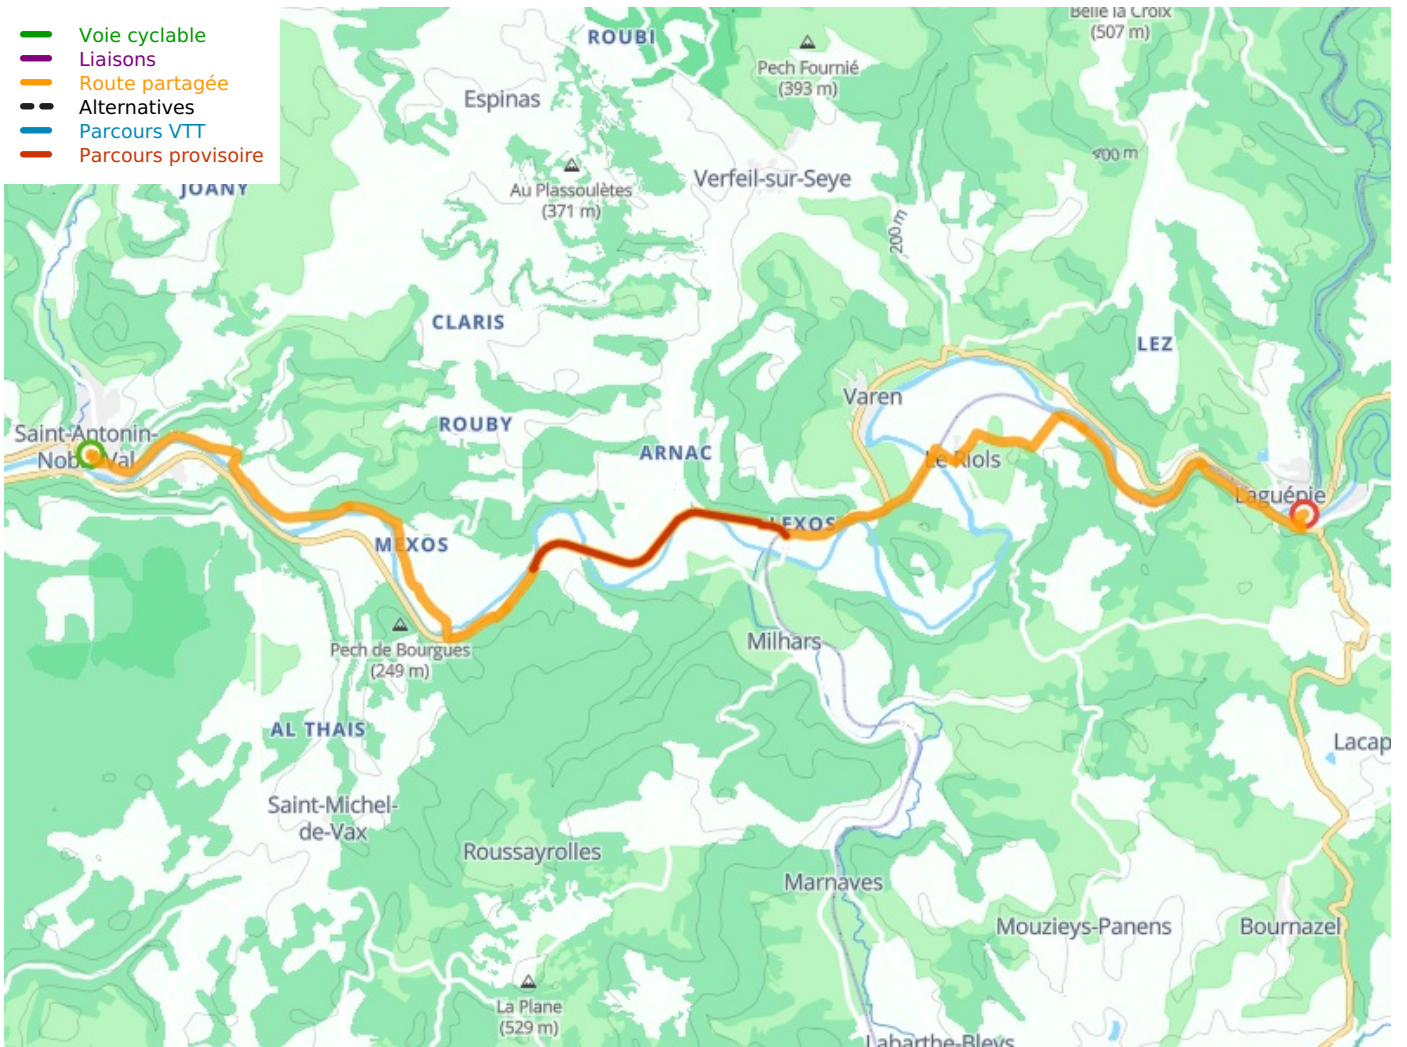

Saint-Antonin-Noble-Val / Laguépie

Vallée et Gorges de l'Aveyron Fietsroute

Départ
Saint-Antonin-Noble-Val

Arrivée
Laguépie

Durée
1 h 34 min

Distance
23,07 Km

Niveau
Ik ben wel wat gewend

Thématique
langs kanalen en
rivieren

Départ
Saint-Antonin-Noble-Val

Arrivée
Laguéprie