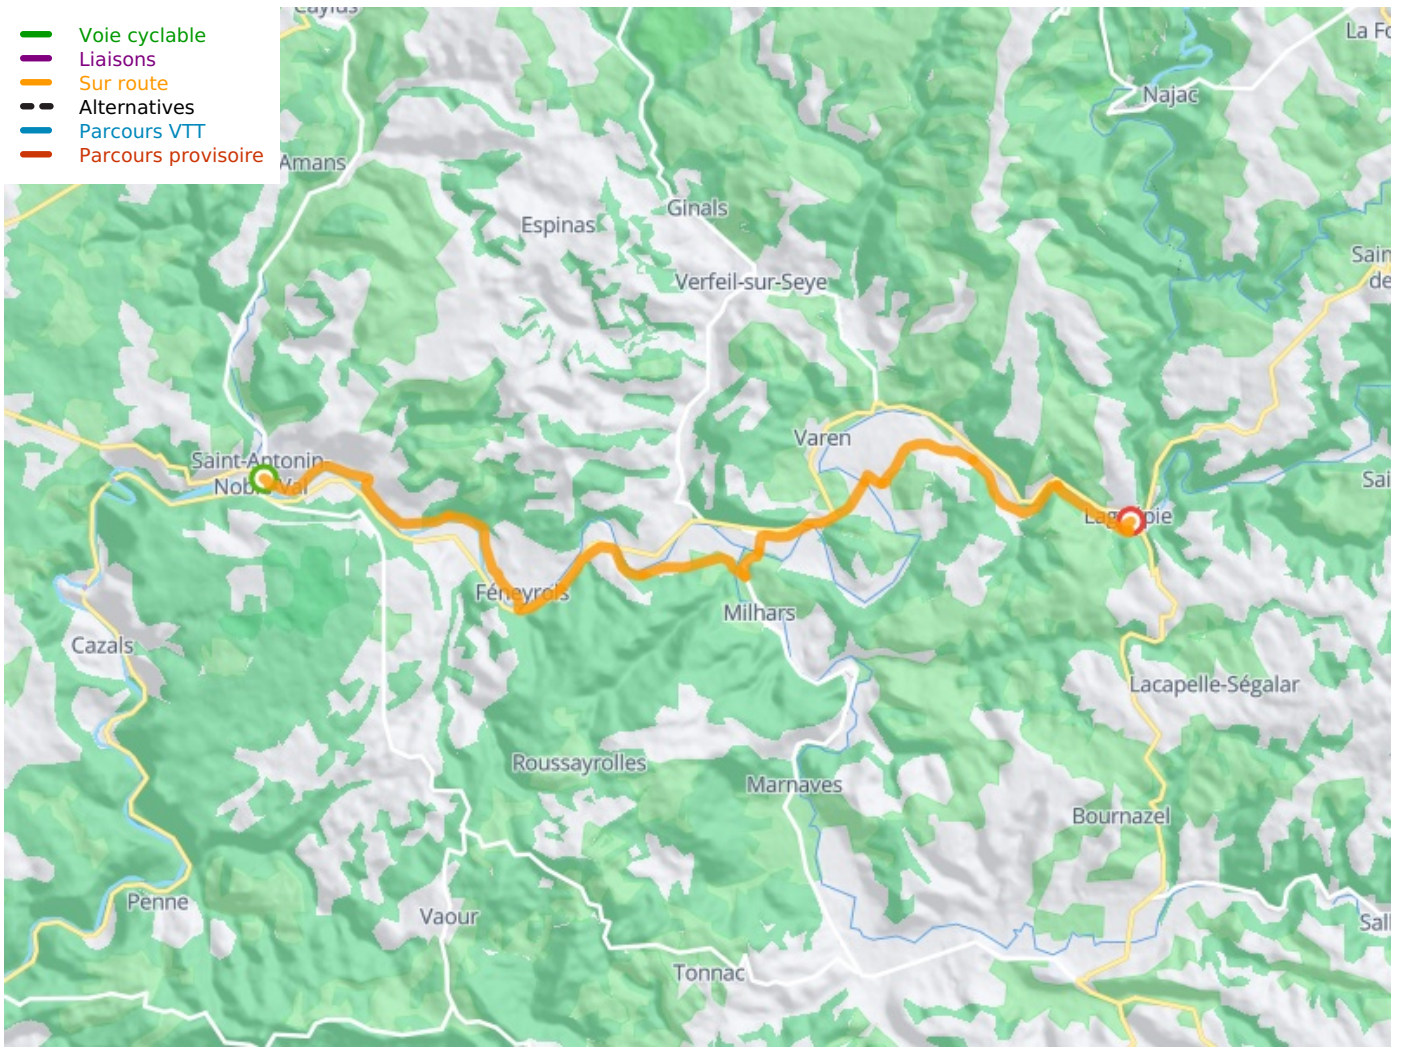

Saint-Antonin-Noble-Val / Laguépie

Vallée et Gorges de l'Aveyron Fietsroute

Départ
Saint-Antonin-Noble-Val

Arrivée
Laguépie

Durée
1 h 34 min

Distance
23,67 Km

Niveau
Ik ben wel wat gewend

Thématique
langs kanalen en
rivieren

Départ
Saint-Antonin-Noble-Val

Arrivée
Laguëpie