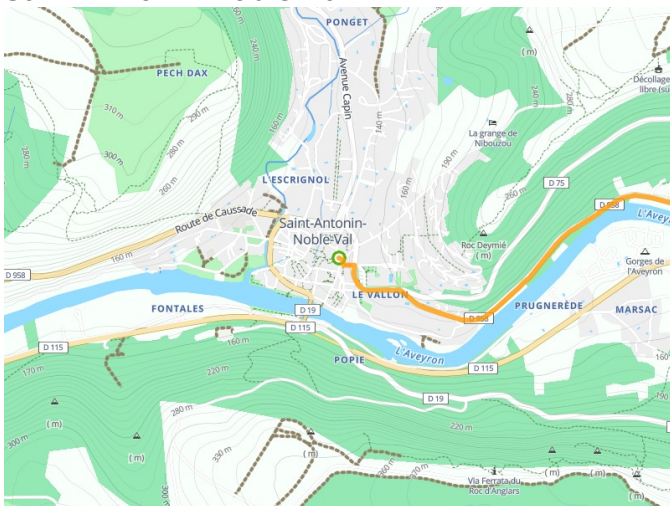

Saint-Antonin-Noble-Val / Laguépie

Vallée et Gorges de l'Aveyron Fietsroute

Départ
Saint-Antonin-Noble-Val

Arrivée
Laguépie

Durée
1 h 34 min

Distance
23,07 Km

Niveau
Ik ben wel wat gewend

Thématique
langs kanalen en
rivieren

Départ
Saint-Antonin-Noble-Val

Arrivée
Laguéprie