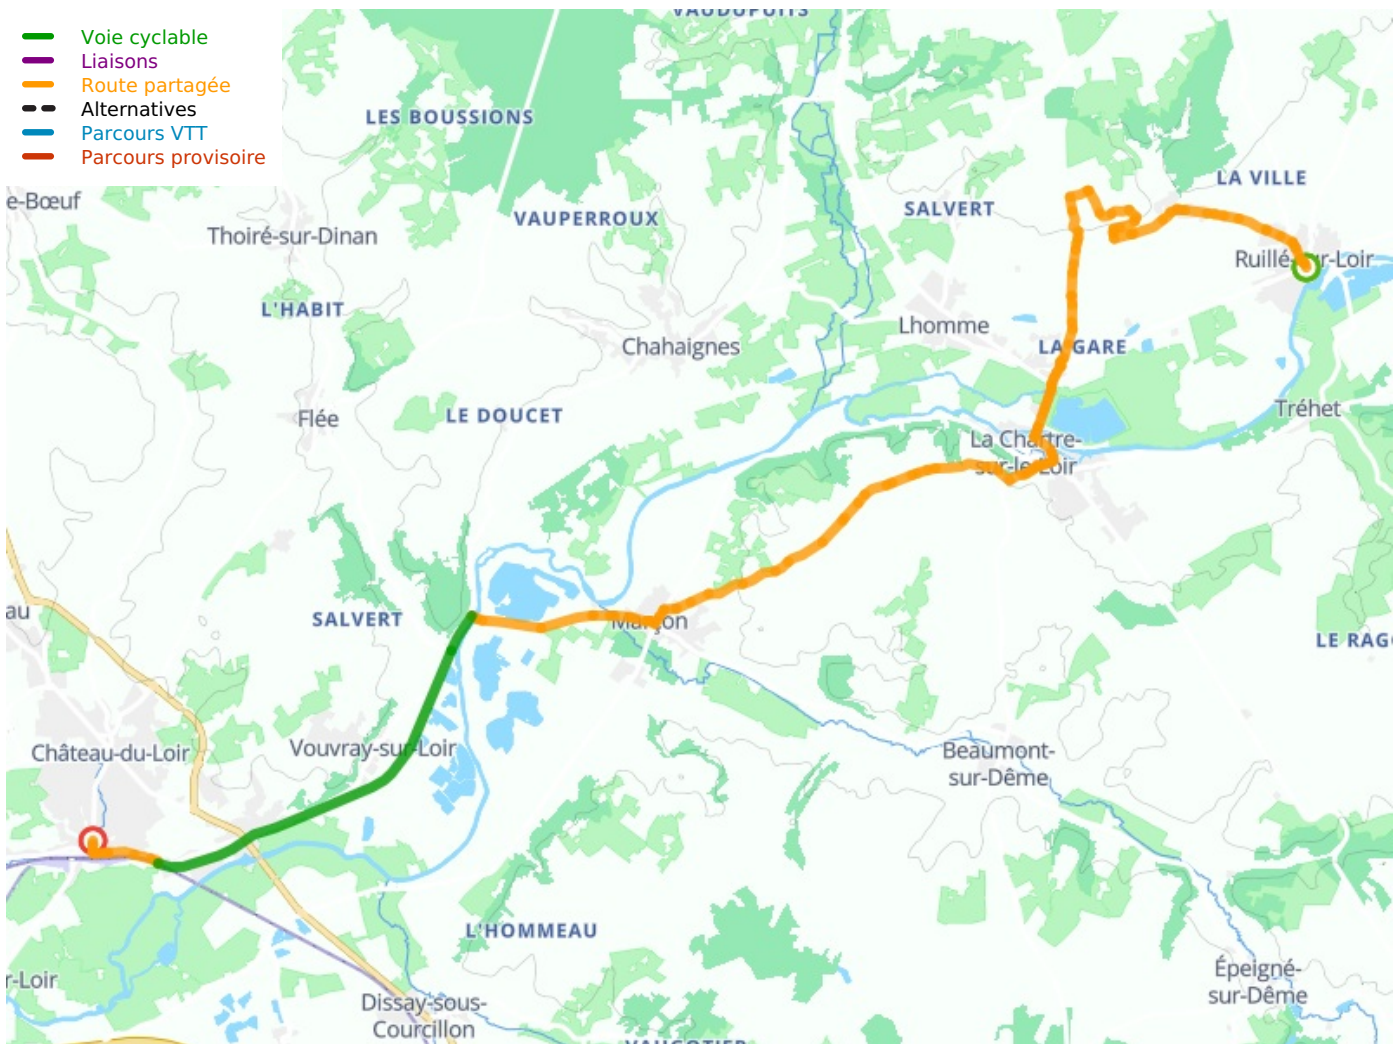

Ruillé-sur-Loir / Château-du-Loir

Vallée du Loir fietsroute door de Loirvallei

Départ
Ruillé-sur-Loir

Arrivée
Château-du-Loir

Durée
1 h 33 min

Distance
22,93 Km

Niveau
Ik ben wel wat gewend

Thématique
Tussen de wijnvelden,
Natuur en erfgoed

Départ
Ruillé-sur-Loir

Arrivée
Château-du-Loir