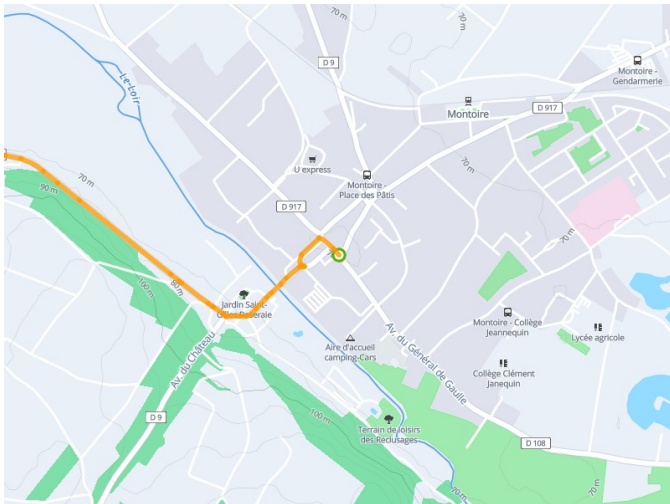

Montoire-sur-le-Loir / Ruillé-sur-Loir

Vallée du Loir fietsroute door de Loirvallei

Départ
Montoire-sur-le-Loir

Arrivée
Ruillé-sur-Loir

Durée
1 h 36 min

Distance
24,10 Km

Niveau
Ik ben wel wat gewend

Thématique
Natuur en erfgoed

- Voie cyclable
- Liaisons
- Sur route
- Alternatives
- Parcours VTT
- Parcours provisoire

Départ
Montoire-sur-le-Loir

Arrivée
Ruillé-sur-Loir