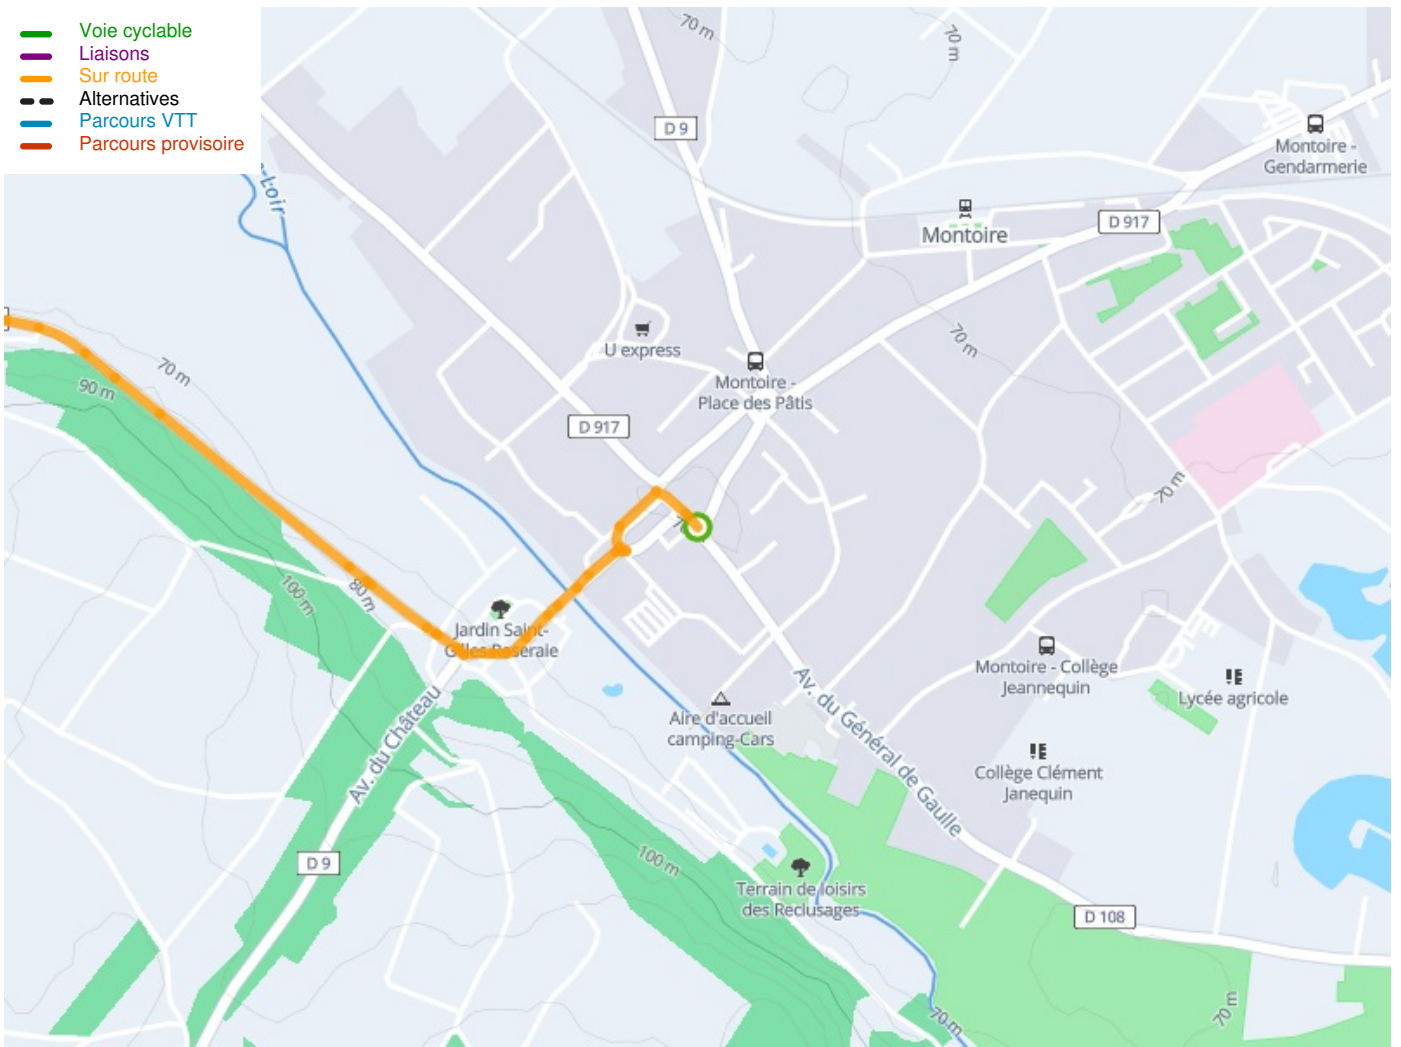

Montoire-sur-le-Loir / Ruillé-sur-Loir

Vallée du Loir fietsroute door de Loirvallei

Départ
Montoire-sur-le-Loir

Arrivée
Ruillé-sur-Loir

Durée
1 h 36 min

Distance
24,10 Km

Niveau
Ik ben wel wat gewend

Thématique
Natuur en erfgoed

- Voie cyclable
- Liaisons
- Sur route
- Alternatives
- Parcours VTT
- Parcours provisoire

Départ
Montoire-sur-le-Loir

Arrivée
Ruillé-sur-Loir