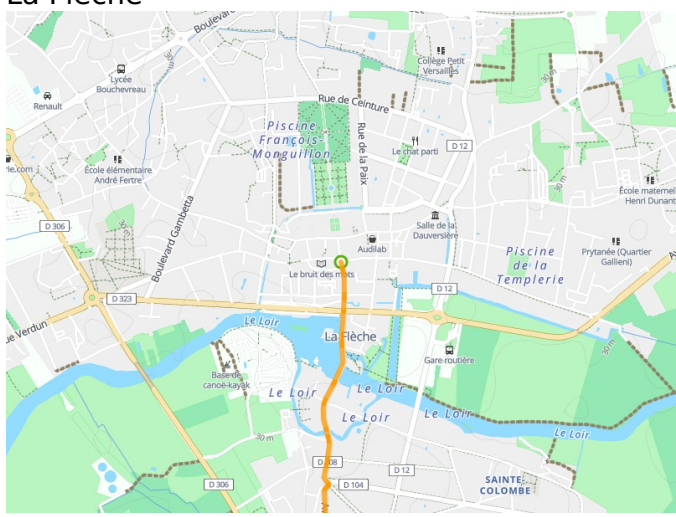

# La Flèche / Durtal

Vallée du Loir fietsroute door de Loirvallei

---

**Départ**  
La Flèche

**Arrivée**  
Durtal

**Durée**  
1 h 30 min

**Distance**  
22,56 Km

**Niveau**  
Ik ben wel wat gewend

**Thématique**  
Kastelen en  
monumenten, Natuur  
en erfgoed

- Voie cyclable
- Liaisons
- Route partagée
- - - Alternatives
- Parcours VTT
- Parcours provisoire

**Départ**  
La Flèche

**Arrivée**  
Durtal