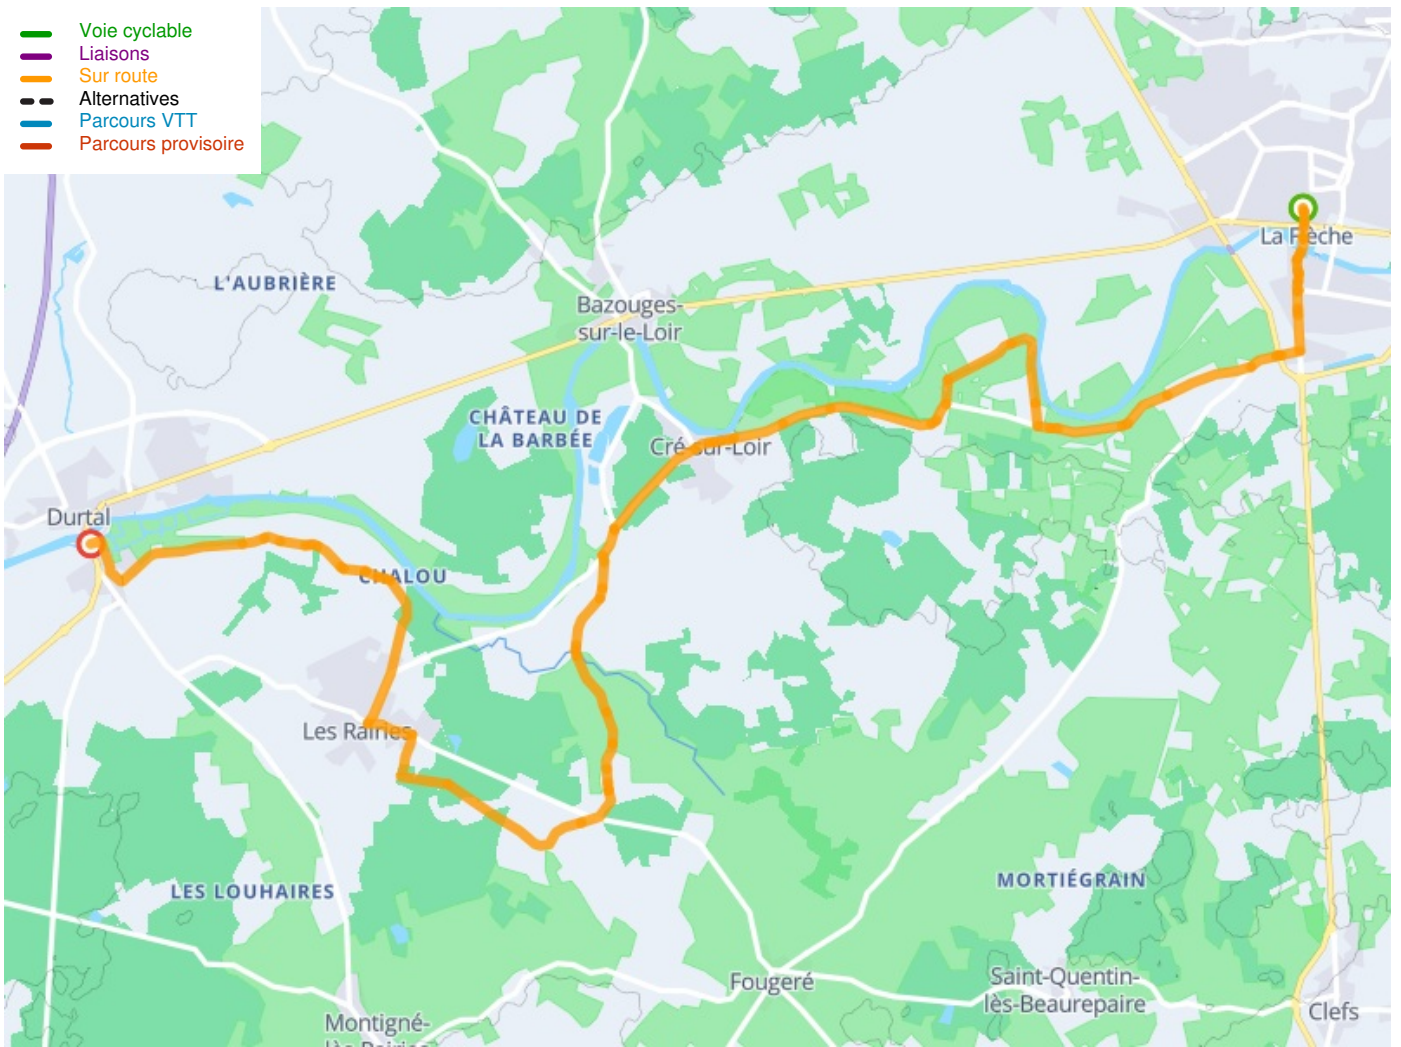

La Flèche / Durtal

Vallée du Loir fietsroute door de Loirvallei

Départ
La Flèche

Arrivée
Durtal

Durée
1 h 30 min

Distance
22,56 Km

Niveau
Ik ben wel wat gewend

Thématique
Kastelen en monumenten,
Natuur en erfgoed

- Voie cyclable
- Liaisons
- Sur route
- Alternatives
- Parcours VTT
- Parcours provisoire

Départ
La Flèche

Arrivée
Durtal