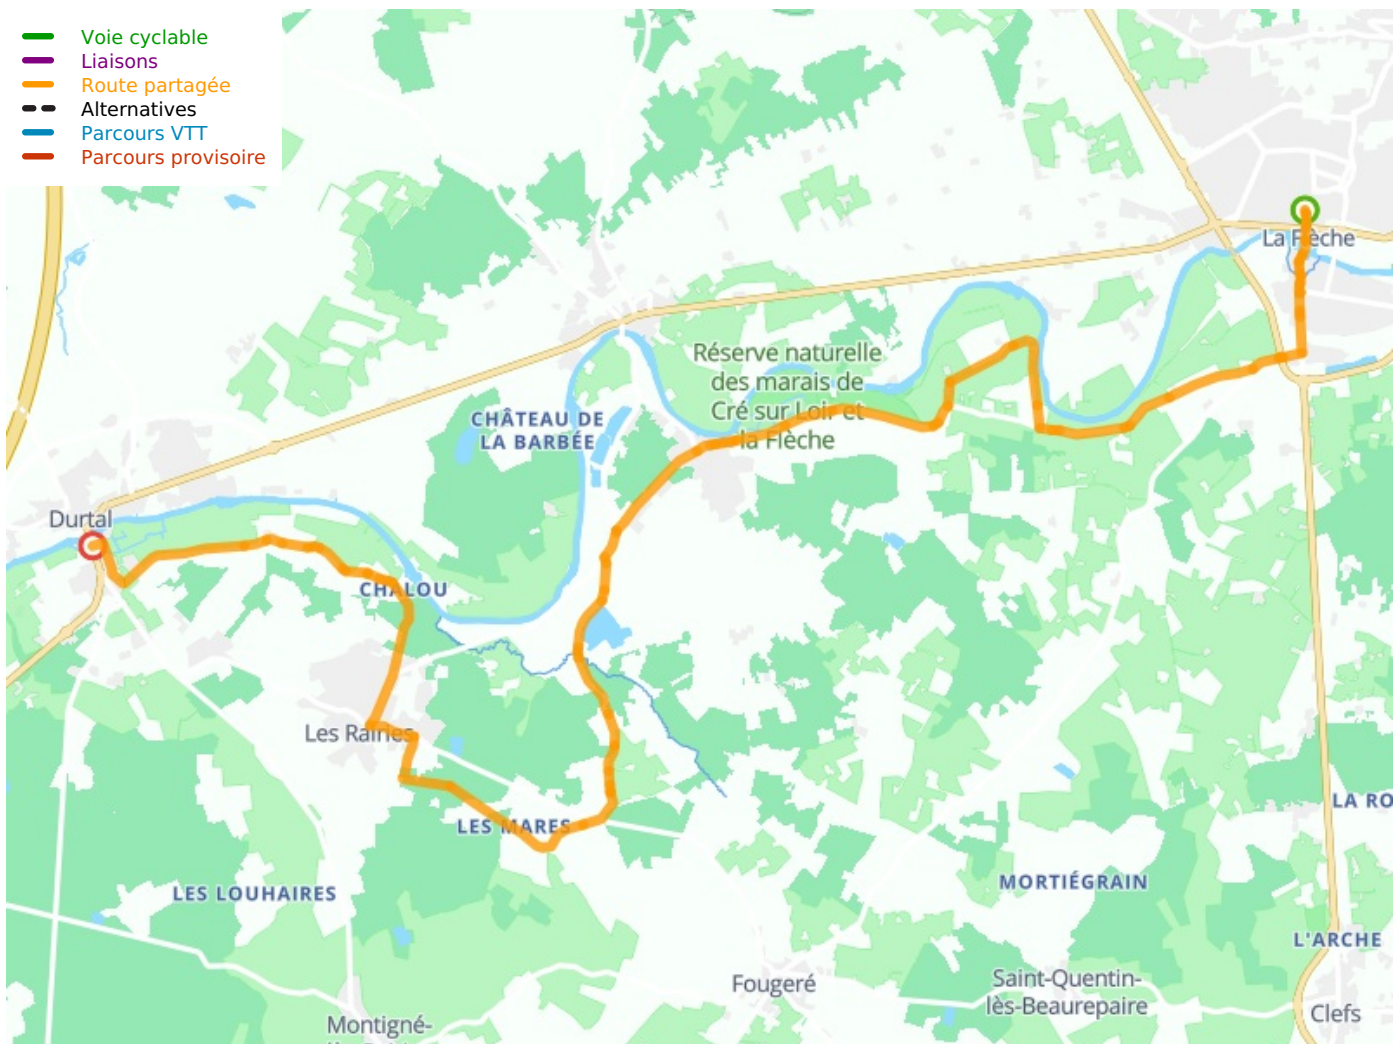

# La Flèche / Durtal

Vallée du Loir fietsroute door de Loirvallei

---

**Départ**  
La Flèche

**Arrivée**  
Durtal

**Durée**  
1 h 30 min

**Distance**  
22,56 Km

**Niveau**  
Ik ben wel wat gewend

**Thématique**  
Kastelen en  
monumenten, Natuur  
en erfgoed

- Voie cyclable
- Liaisons
- Route partagée
- - - Alternatives
- Parcours VTT
- Parcours provisoire

**Départ**  
La Flèche

**Arrivée**  
Durtal