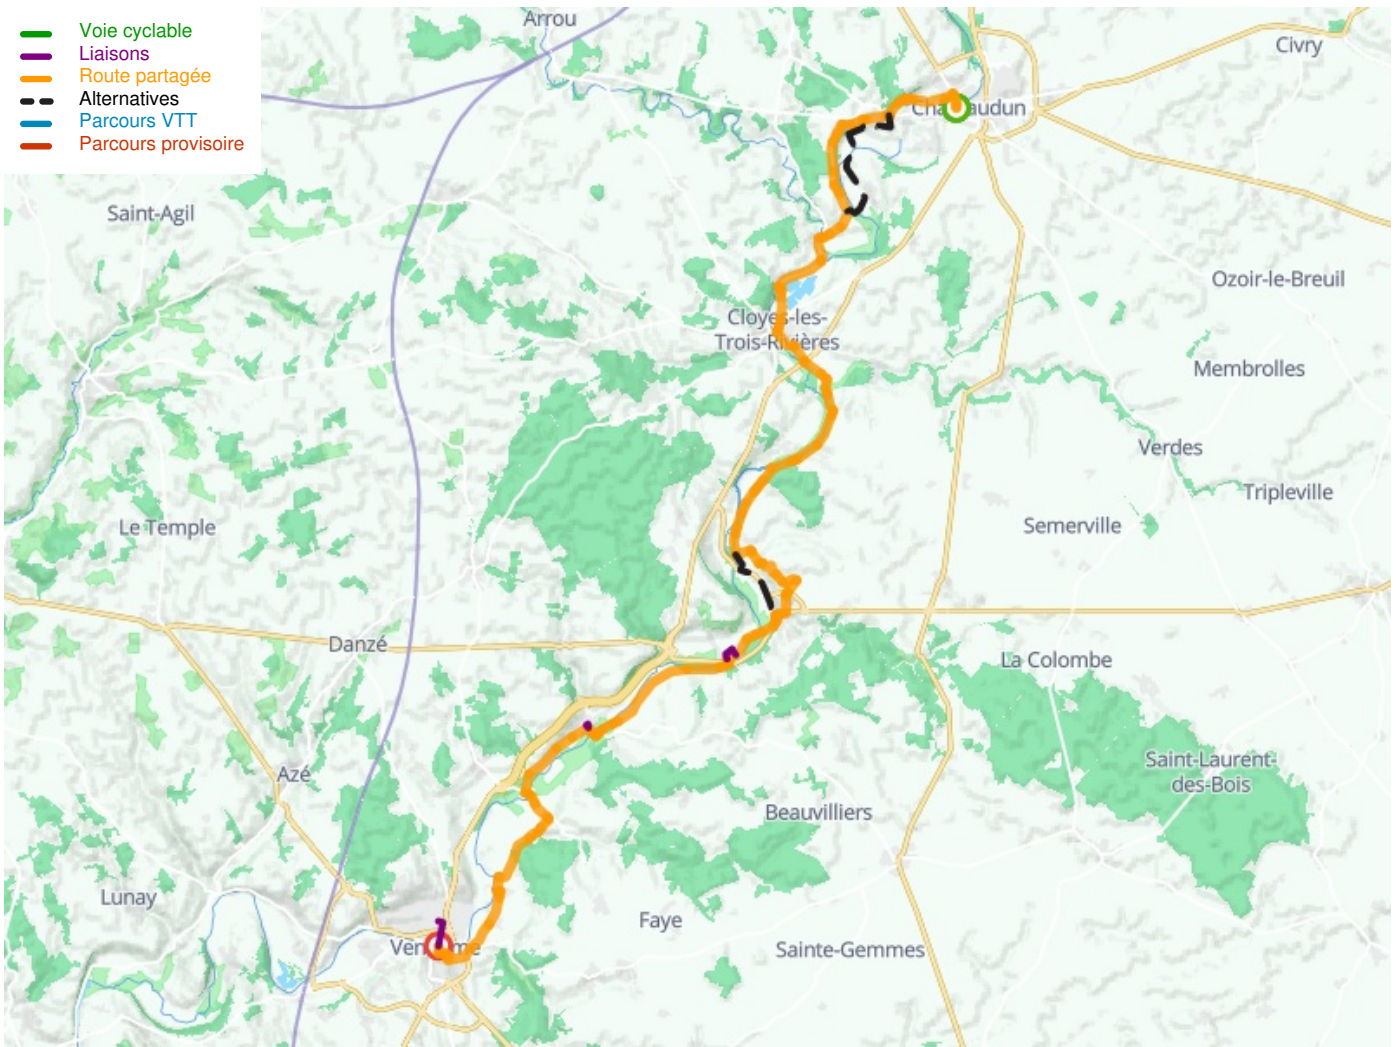

Châteaudun / Vendôme

Vallée du Loir fietsroute door de Loirvallei

Départ
Châteaudun

Arrivée
Vendôme

Durée
3 h 28 min

Distance
52,09 Km

Niveau
Ik ben wel wat gewend

Thématique
Natuur en erfgoed

- Voie cyclable
- Liaisons
- Route partagée
- - - Alternatives
- Parcours VTT
- Parcours provisoire

**Départ
Châteaudun**

**Arrivée
Vendôme**