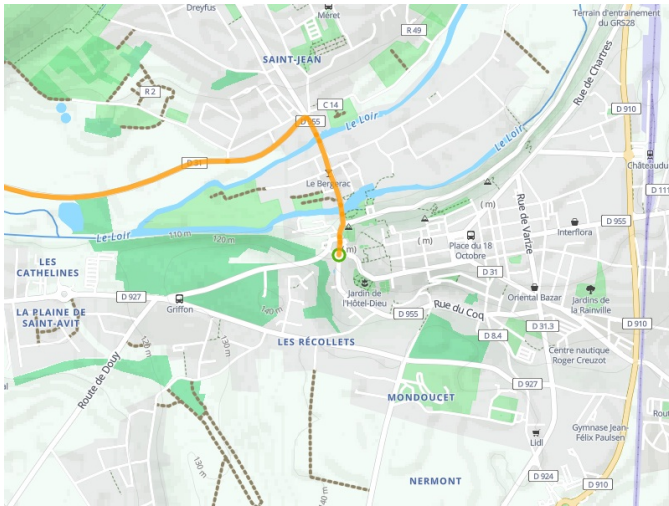

Châteaudun / Vendôme

Vallée du Loir fietsroute door de Loirvallei

Départ
Châteaudun

Arrivée
Vendôme

Durée
3 h 28 min

Distance
52,09 Km

Niveau
Ik ben wel wat gewend

Thématique
Natuur en erfgoed

- Voie cyclable
- Liaisons
- Route partagée
- - - Alternatives
- Parcours VTT
- Parcours provisoire

**Départ
Châteaudun**

**Arrivée
Vendôme**