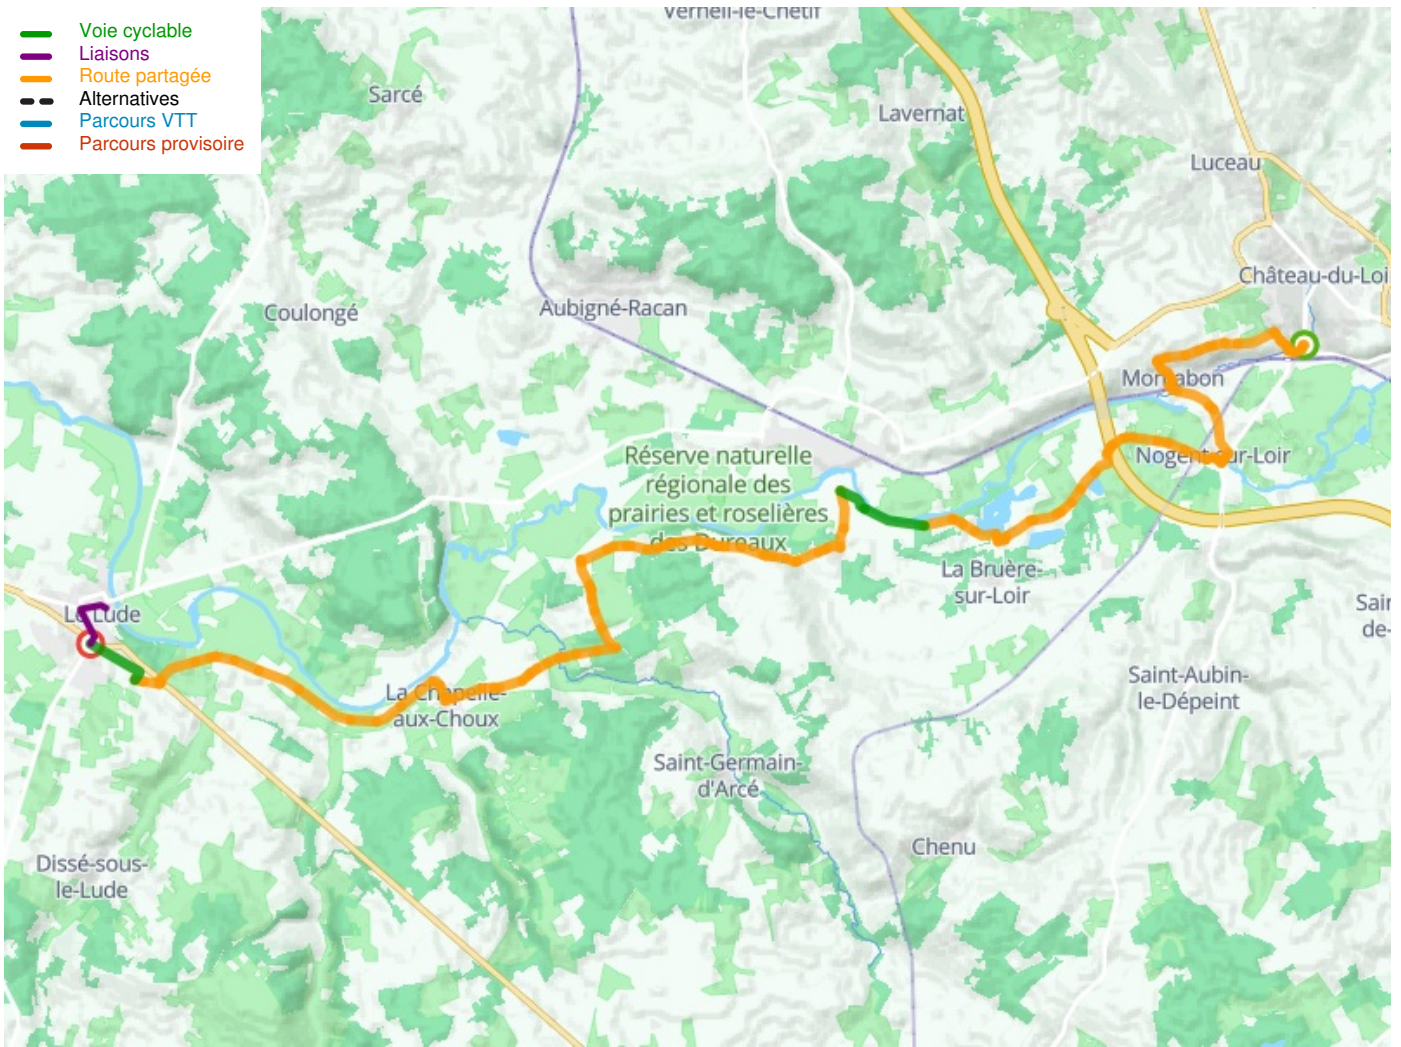

Château-du-Loir / Le Lude

Vallée du Loir fietsroute door de Loirvallei

Départ
Château-du-Loir

Arrivée
Le Lude

Durée
1 h 56 min

Distance
29,12 Km

Niveau
Ik ben wel wat gewend

Thématique
Kastelen en monumenten,
Natuur en erfgoed

- Voie cyclable
- Liaisons
- Route partagée
- Alternatives
- Parcours VTT
- Parcours provisoire

Départ
Château-du-Loir

Arrivée
Le Lude