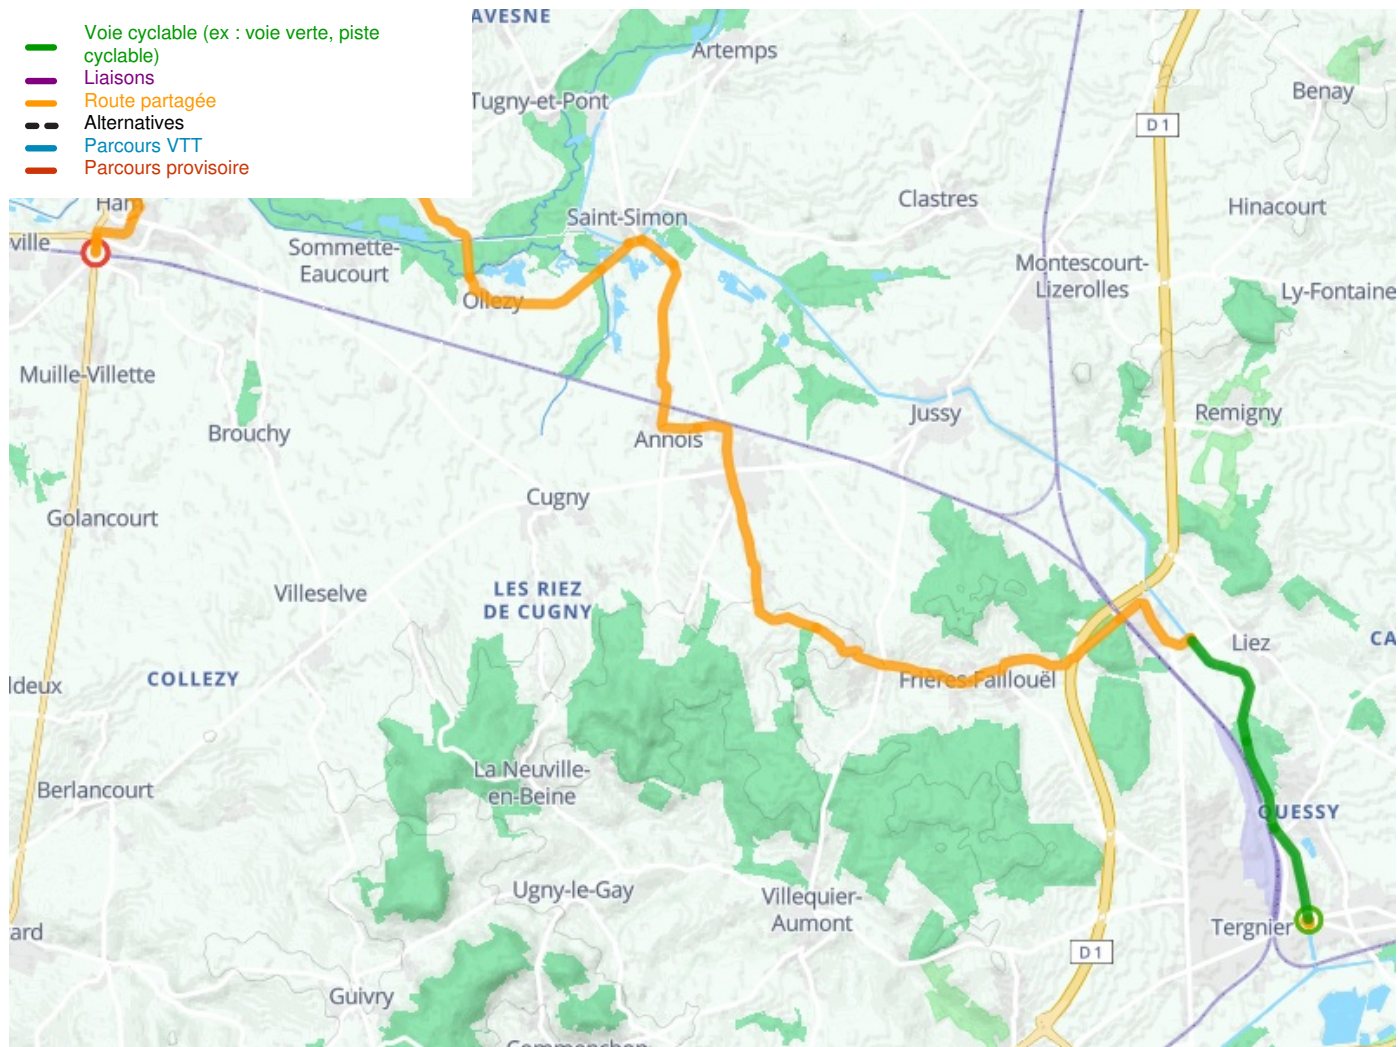

Tergnier / Ham

Vallée de la Somme fietsroute

Départ
Tergnier

Arrivée
Ham

Durée
1 h 43 min

Distance
29,35 Km

Niveau
Ik ben beginner / met het
gezin

Thématique
langs kanalen en rivieren

- Voie cyclable (ex : voie verte, piste cyclable)
- Liaisons
- Route partagée
- Alternatives
- Parcours VTT
- Parcours provisoire

**Départ
Tergnier**

**Arrivée
Ham**