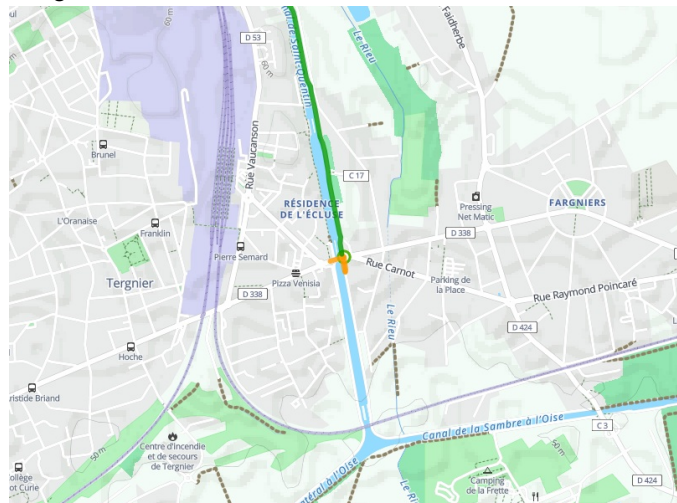

Tergnier / Ham

Vallée de la Somme fietsroute

Départ
Tergnier

Arrivée
Ham

Durée
1 h 43 min

Distance
29,35 Km

Niveau
Ik ben beginner / met het
gezin

Thématique
langs kanalen en rivieren

- Voie cyclable (ex : voie verte, piste cyclable)
- Liaisons
- Route partagée
- Alternatives
- Parcours VTT
- Parcours provisoire

**Départ
Tergnier**

**Arrivée
Ham**