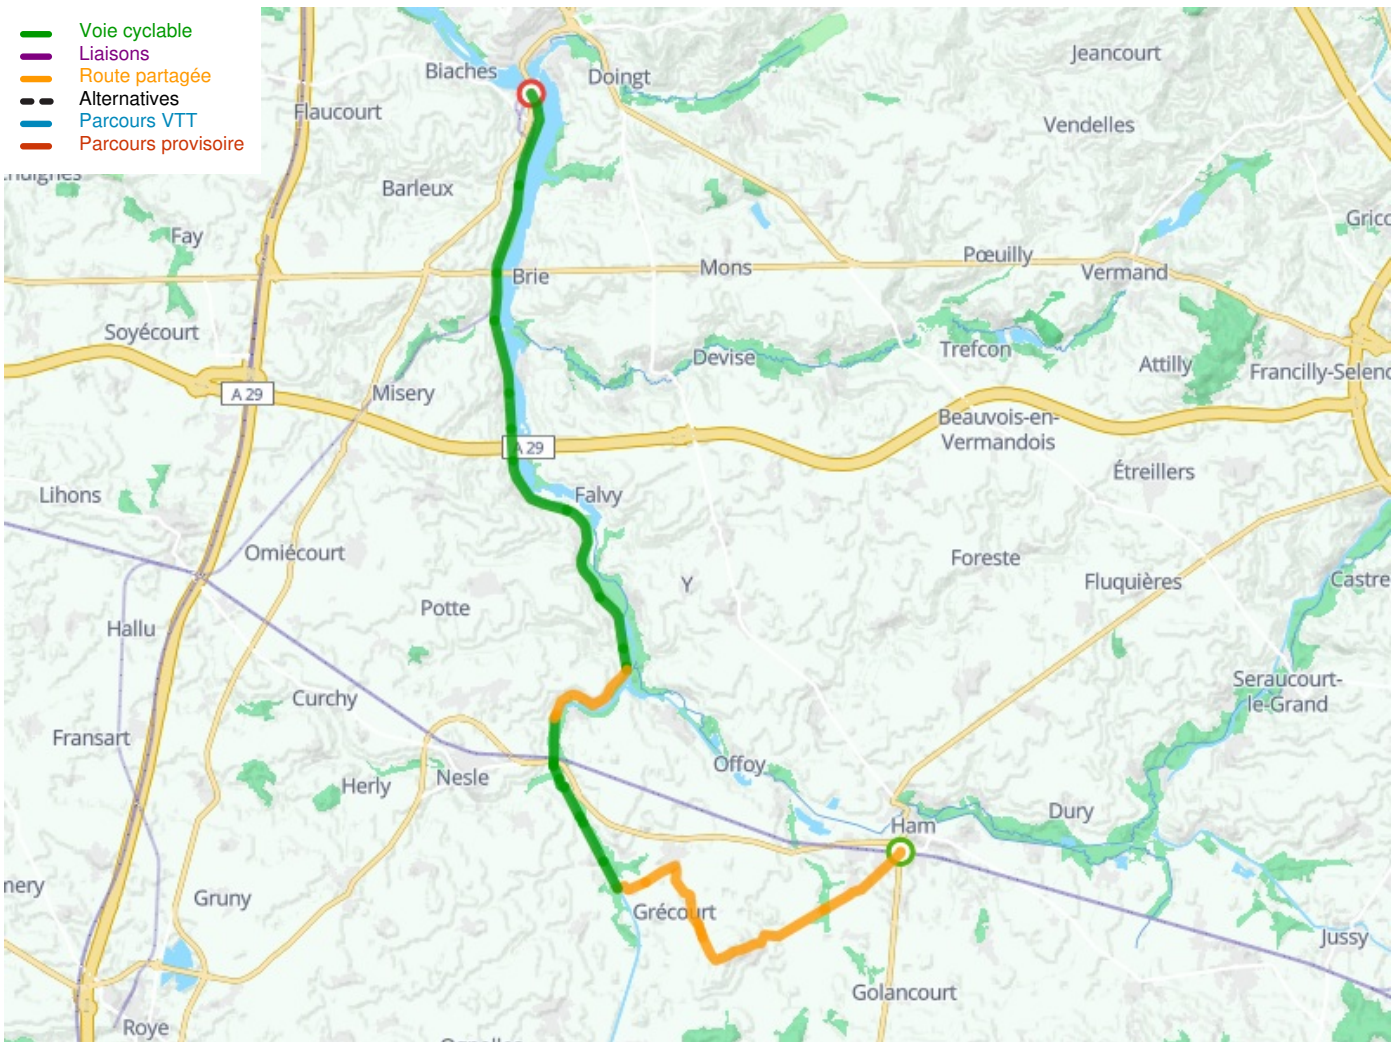

Ham / Péronne

Vallée de la Somme fietsroute

Départ
Ham

Arrivée
Péronne

Durée
2 h 20 min

Distance
35,08 Km

Niveau
Ik ben beginner / met het
gezin

Thématique
langs kanalen en rivieren

Départ Ham

Arrivée Péronne