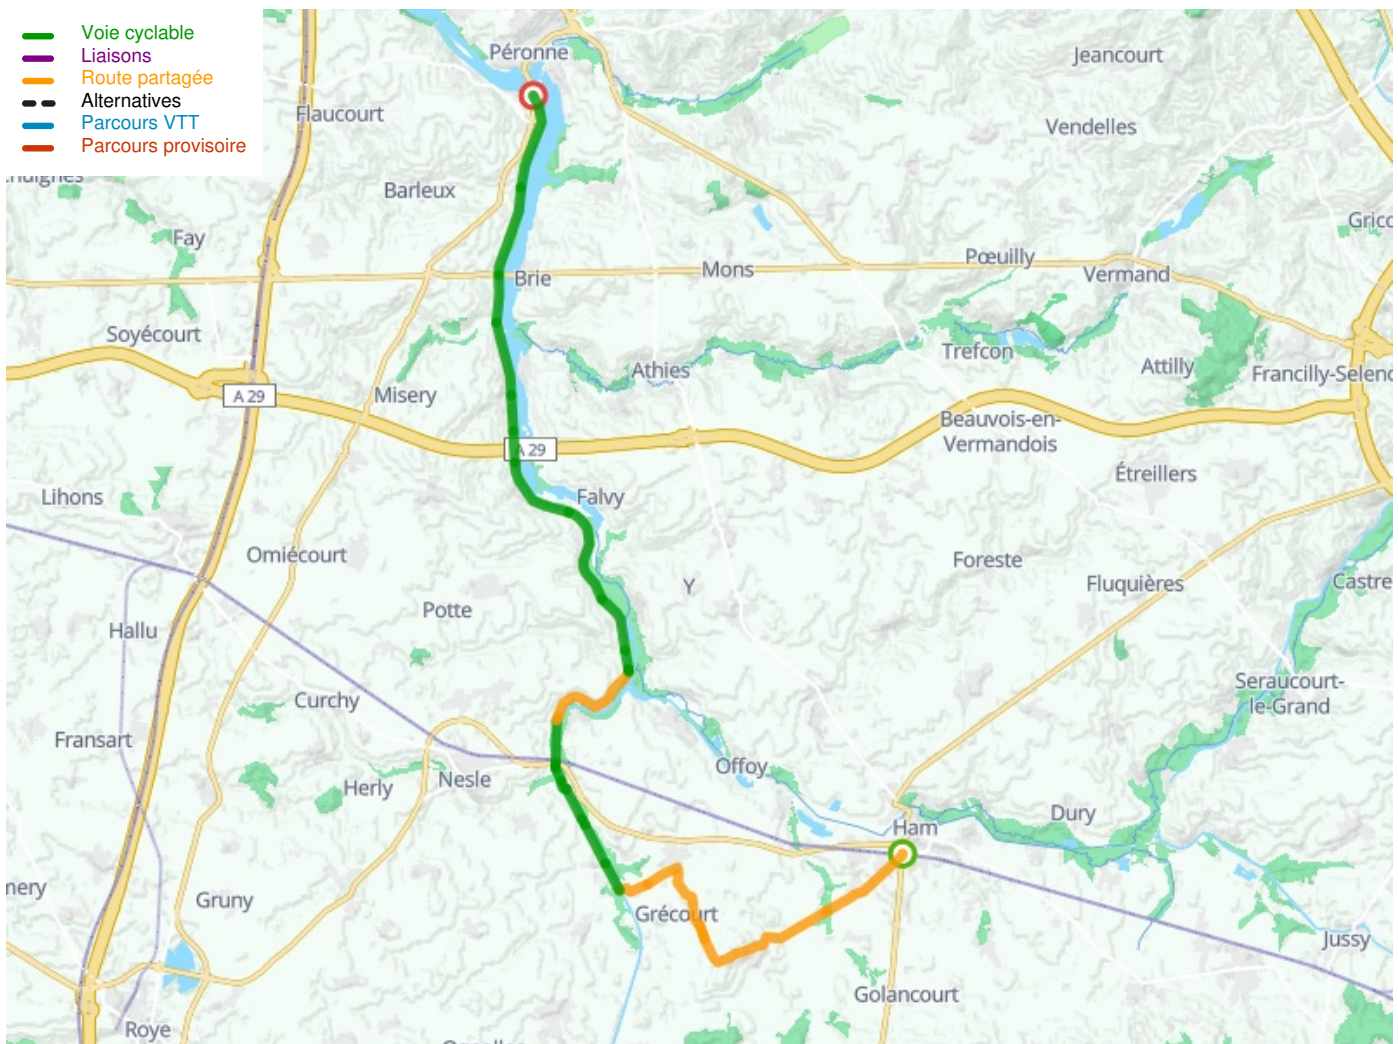

Ham / Péronne

Vallée de la Somme fietsroute

Départ
Ham

Arrivée
Péronne

Durée
2 h 20 min

Distance
35,08 Km

Niveau
Ik ben beginner / met het
gezin

Thématique
langs kanalen en rivieren

Départ Ham

Arrivée Péronne