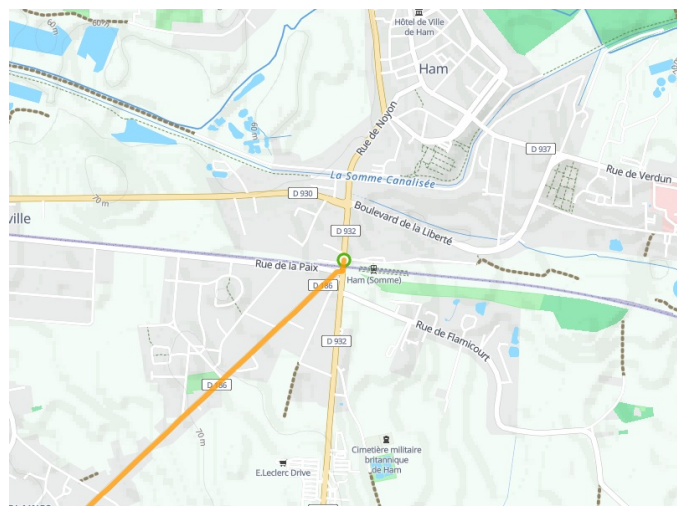

Ham / Péronne

Vallée de la Somme fietsroute

Départ
Ham

Arrivée
Péronne

Durée
2 h 20 min

Distance
35,08 Km

Niveau
Ik ben beginner / met het
gezin

Thématique
langs kanalen en rivieren

Départ Ham

Arrivée Péronne