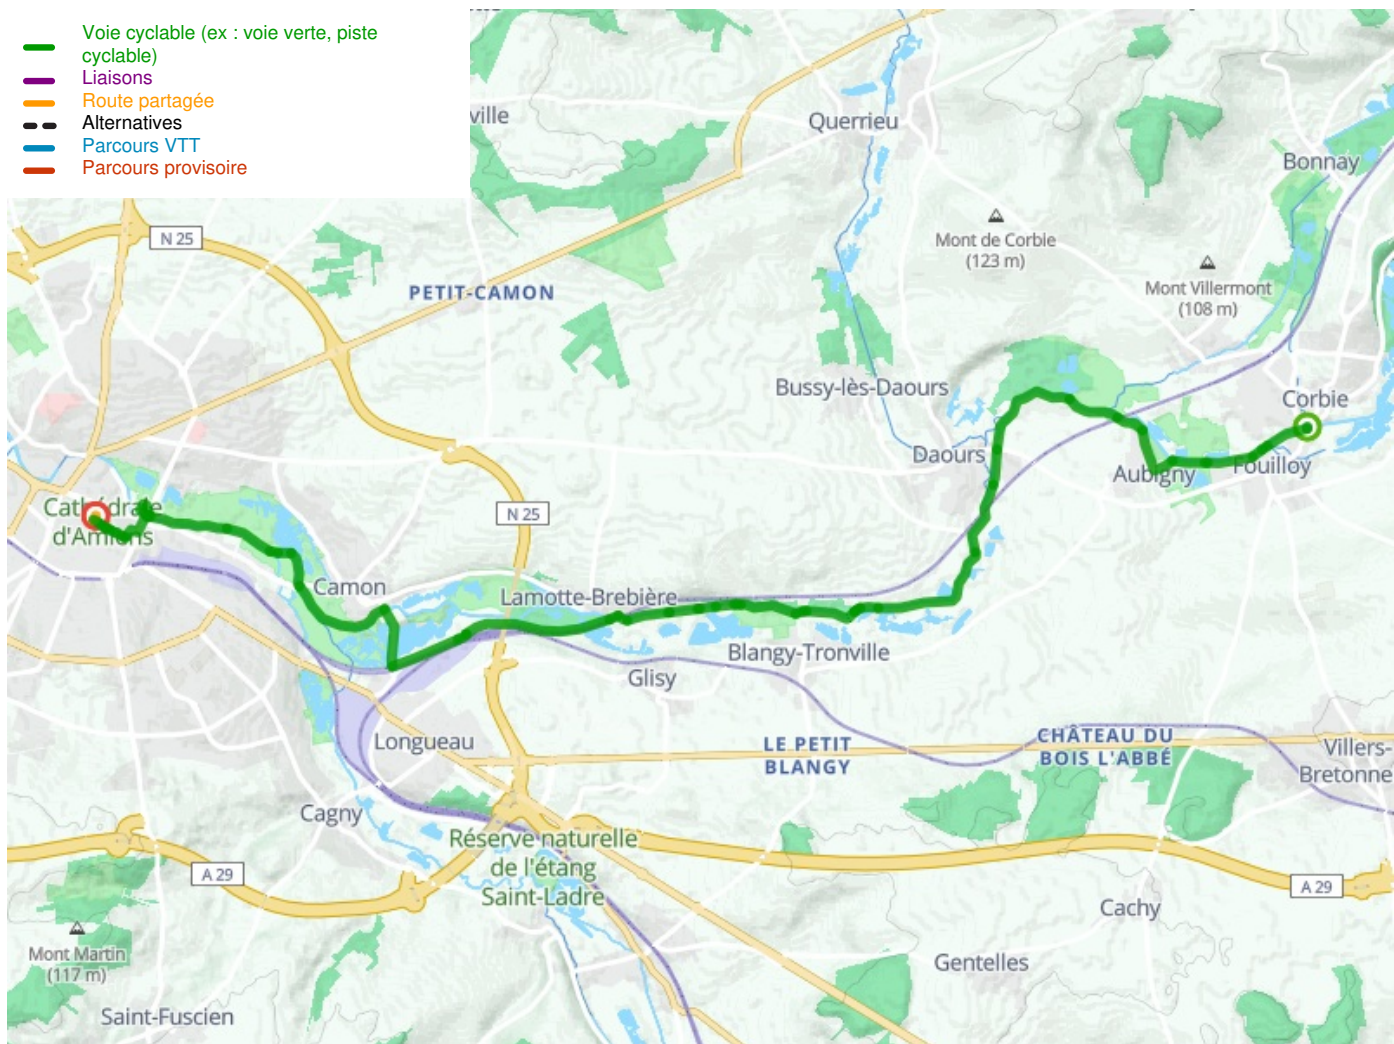

Corbie / Amiens

Vallée de la Somme fietsroute

Départ
Corbie

Arrivée
Amiens

Durée
1 h 20 min

Distance
20,13 Km

Niveau
Ik ben beginner / met het
gezin

Thématique
langs kanalen en rivieren

- Voie cyclable (ex : voie verte, piste cyclable)
- Liaisons
- Route partagée
- Alternatives
- Parcours VTT
- Parcours provisoire

Départ Corbie

Arrivée Amiens