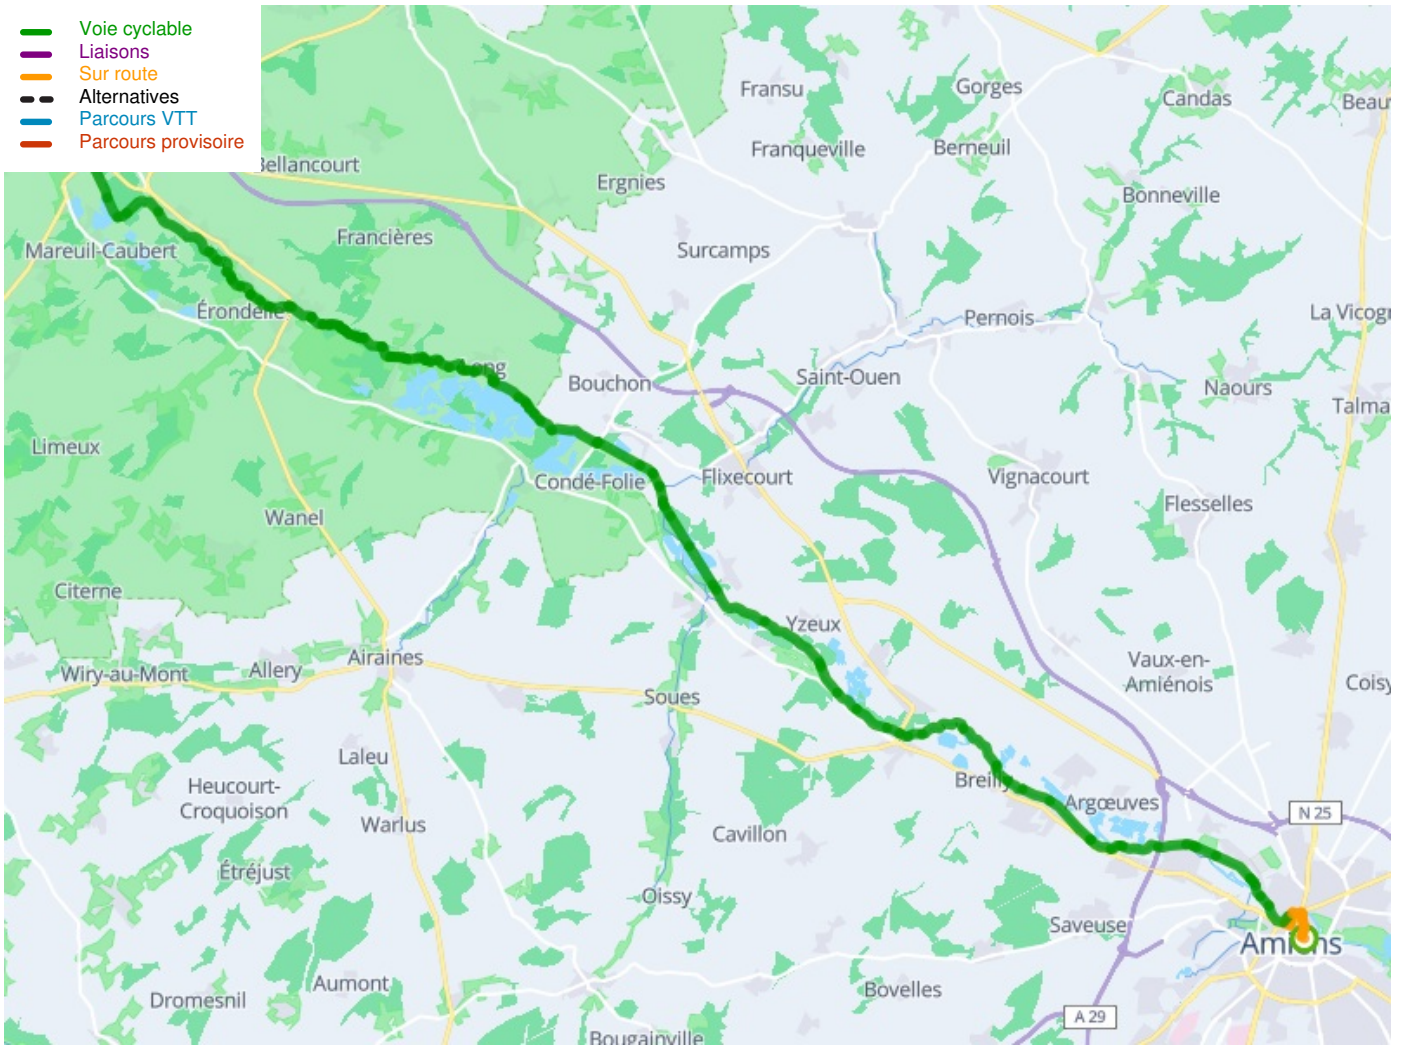

Amiens / Abbeville

Vallée de la Somme fietsroute

Départ
Amiens

Arrivée
Abbeville

Durée
3 h 16 min

Distance
49,09 Km

Niveau
Ik ben beginner / met het
gezin

Thématique
langs kanalen en rivieren

- Voie cyclable
- Liaisons
- Sur route
- Alternatives
- Parcours VTT
- Parcours provisoire

**Départ
Amiens**

**Arrivée
Abbeville**