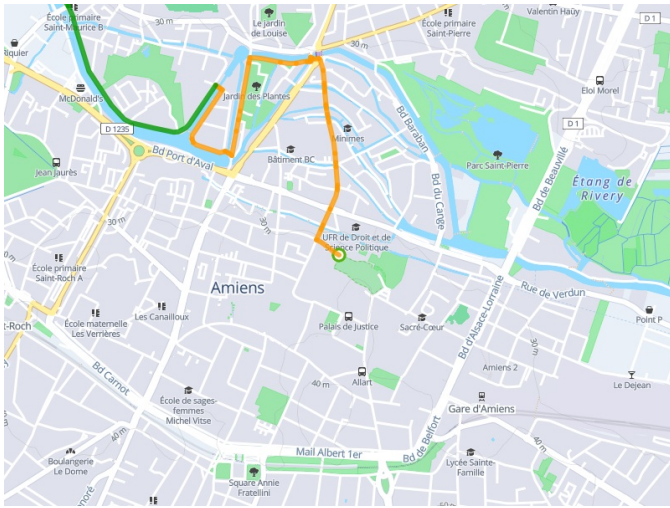

Amiens / Abbeville

Vallée de la Somme fietsroute

Départ
Amiens

Arrivée
Abbeville

Durée
3 h 16 min

Distance
49,09 Km

Niveau
Ik ben beginner / met het
gezin

Thématique
langs kanalen en rivieren

- Voie cyclable
- Liaisons
- Sur route
- Alternatives
- Parcours VTT
- Parcours provisoire

**Départ
Amiens**

**Arrivée
Abbeville**