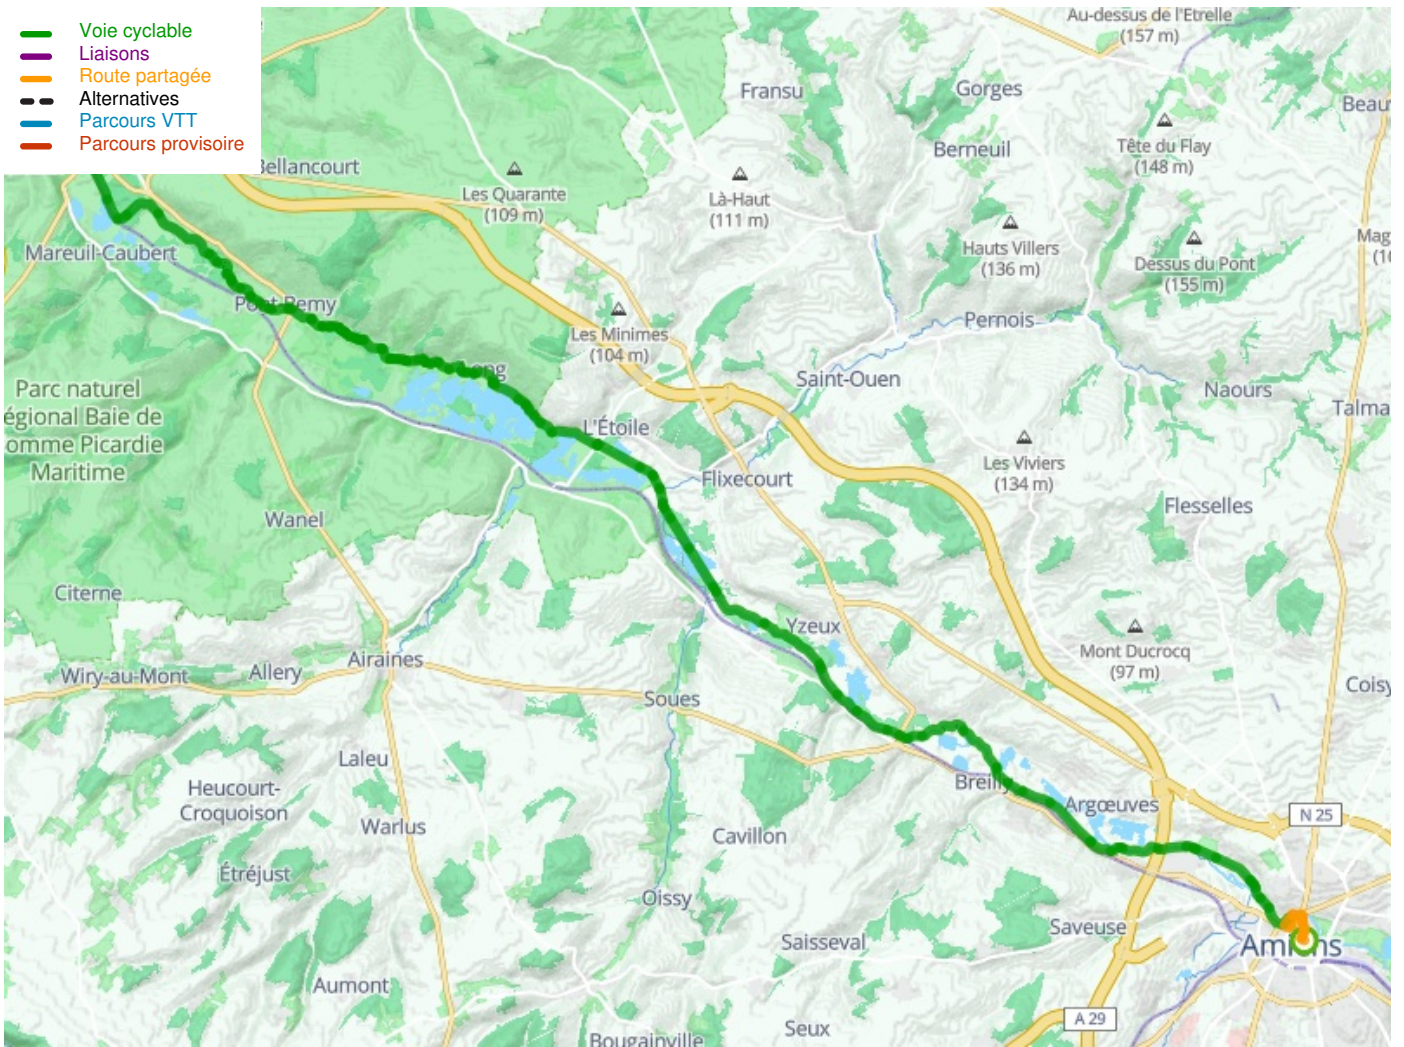

Amiens / Abbeville

Vallée de la Somme fietsroute

Départ
Amiens

Arrivée
Abbeville

Durée
3 h 16 min

Distance
49,09 Km

Niveau
Ik ben beginner / met het
gezin

Thématique
langs kanalen en rivieren

- Voie cyclable
- Liaisons
- Route partagée
- Alternatives
- Parcours VTT
- Parcours provisoire

**Départ
Amiens**

**Arrivée
Abbeville**