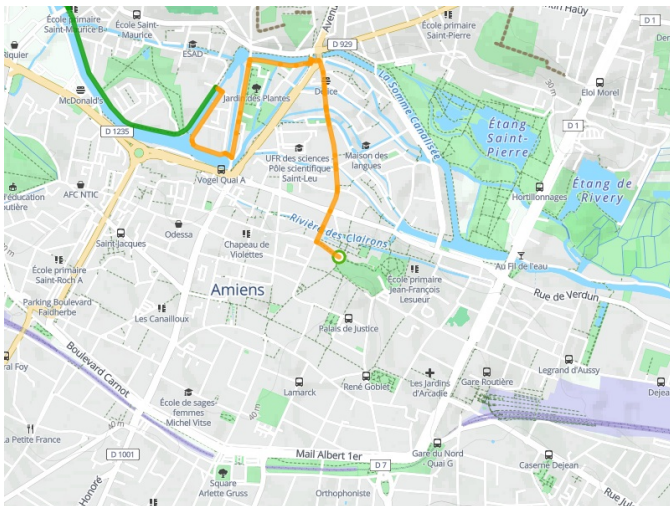

Amiens / Abbeville

Vallée de la Somme fietsroute

Départ
Amiens

Arrivée
Abbeville

Durée
3 h 16 min

Distance
49,09 Km

Niveau
Ik ben beginner / met het
gezin

Thématique
langs kanalen en rivieren

- Voie cyclable
- Liaisons
- Route partagée
- Alternatives
- Parcours VTT
- Parcours provisoire

**Départ
Amiens**

**Arrivée
Abbeville**