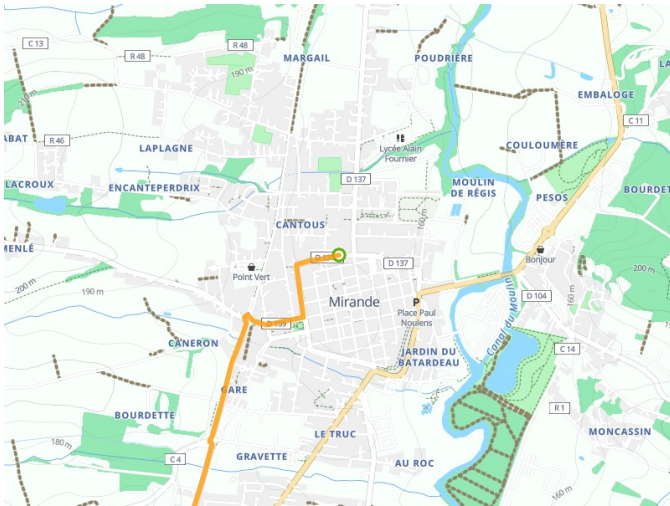

# Mirande / Trie-sur-Baïse

## Vallée de la Baïse à vélo

---

**Départ**  
Mirande

**Arrivée**  
Trie-sur-Baïse

**Durée**  
1 h 43 min

**Distance**  
27,06 Km

**Niveau**  
Ik ben wel wat gewend

**Thématique**  
Natuur en erfgoed

- Voie cyclable
- Liaisons
- Route partagée
- - - Alternatives
- Parcours VTT
- Parcours provisoire

**Départ  
Mirande**

**Arrivée  
Trie-sur-Baïse**