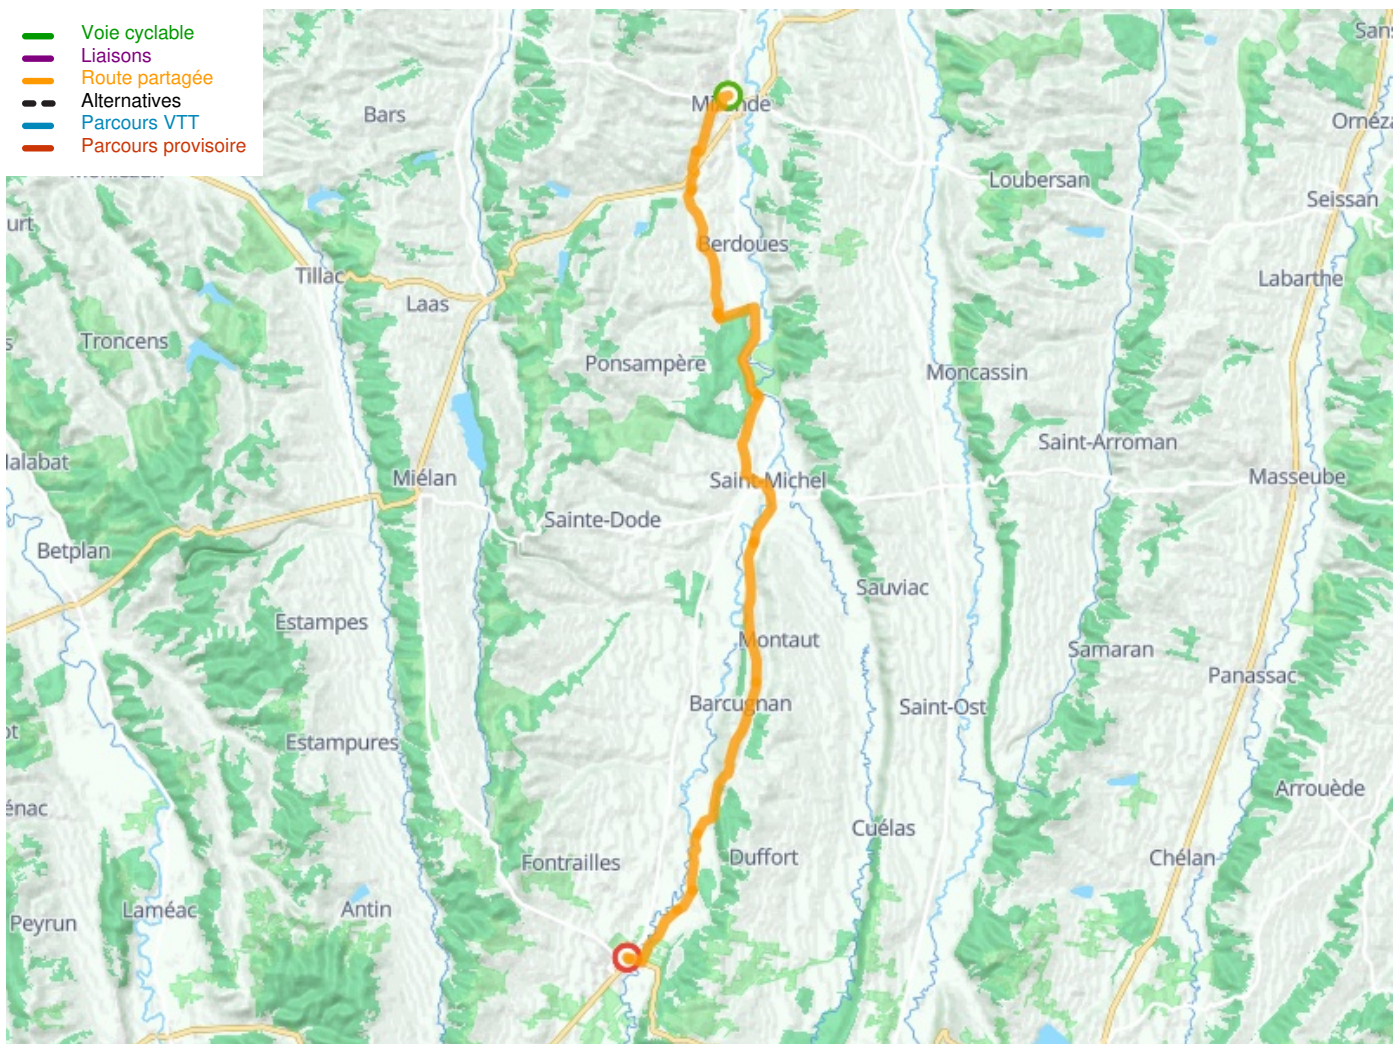

Mirande / Trie-sur-Baïse

Vallée de la Baïse à vélo

Départ
Mirande

Arrivée
Trie-sur-Baïse

Durée
1 h 43 min

Distance
26,24 Km

Niveau
Ik ben wel wat gewend

Thématique
Natuur en erfgoed

**Départ
Mirande**

**Arrivée
Trie-sur-Baïse**