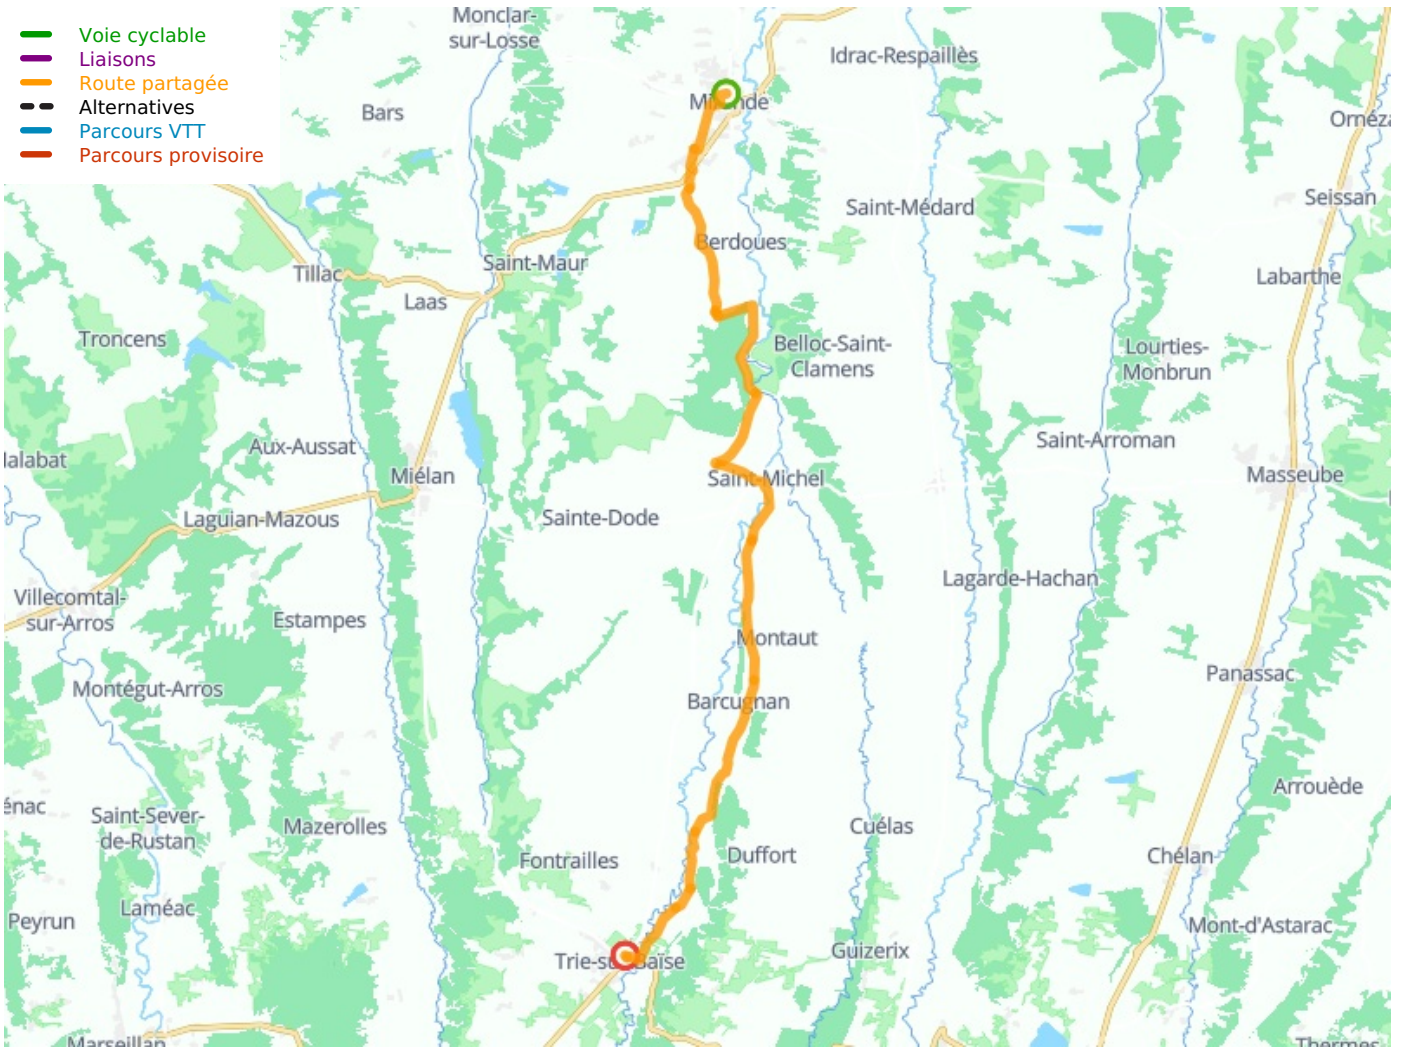

# Mirande / Trie-sur-Baïse

## Vallée de la Baïse à vélo

---

**Départ**  
Mirande

**Arrivée**  
Trie-sur-Baïse

**Durée**  
1 h 43 min

**Distance**  
27,06 Km

**Niveau**  
Ik ben wel wat gewend

**Thématique**  
Natuur en erfgoed

- Voie cyclable
- Liaisons
- Route partagée
- - - Alternatives
- Parcours VTT
- Parcours provisoire

**Départ  
Mirande**

**Arrivée  
Trie-sur-Baïse**