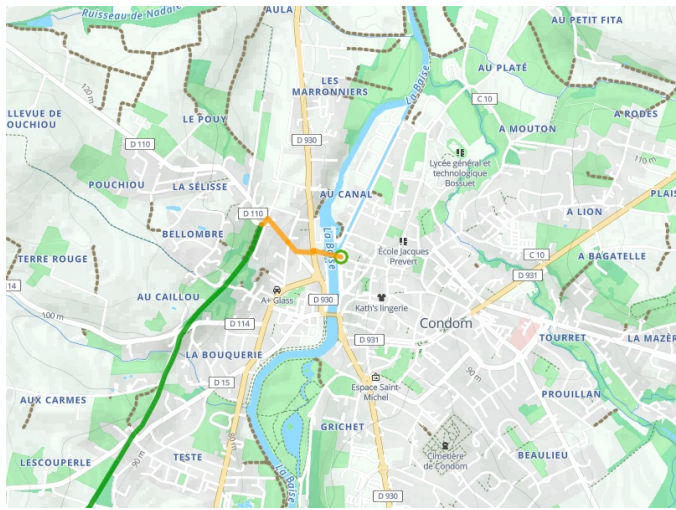

# Condom / Castéra-Verduzan

Vallée de la Baïse à vélo

---

**Départ**  
Condom

**Arrivée**  
Castéra-Verduzan

**Durée**  
1 h 38 min

**Distance**  
24,79 Km

**Niveau**  
Ik ben wel wat gewend

**Thématique**  
Natuur en erfgoed

**Départ  
Condom**

**Arrivée  
Castéra-Verduzan**