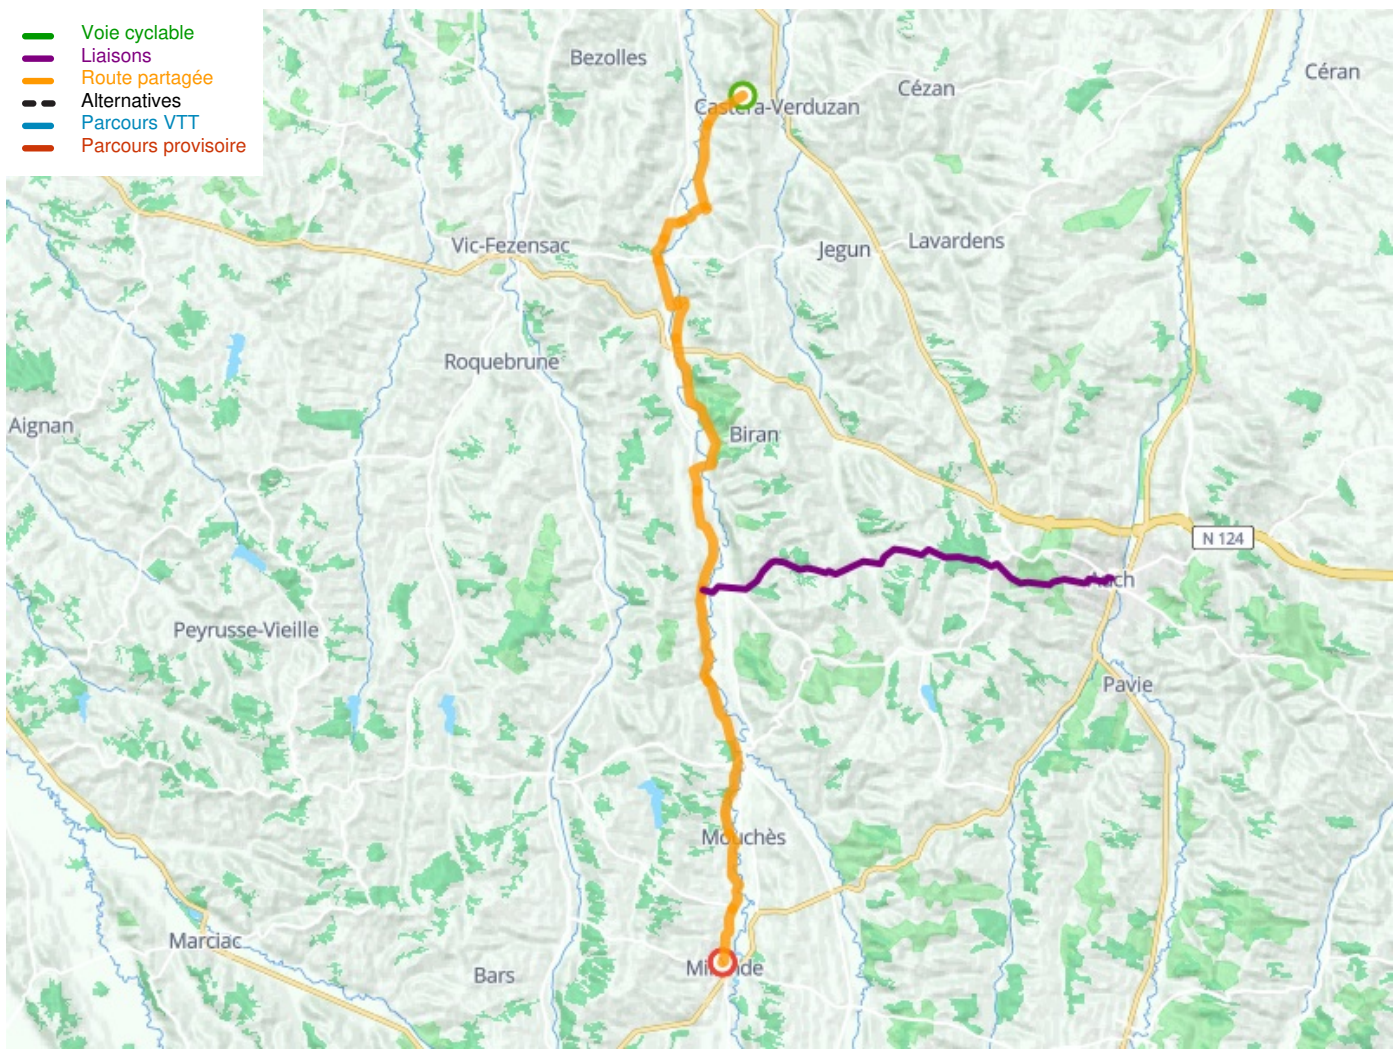

Castéra-Verduzan / Mirande

Vallée de la Baïse à vélo

Départ
Castéra-Verduzan

Arrivée
Mirande

Durée
2 h 35 min

Distance
38,41 Km

Niveau
Ik ben wel wat gewend

Thématique
Natuur en erfgoed

- Voie cyclable
- Liaisons
- Route partagée
- Alternatives
- Parcours VTT
- Parcours provisoire

Départ
Castéra-Verduzan

Arrivée
Mirande