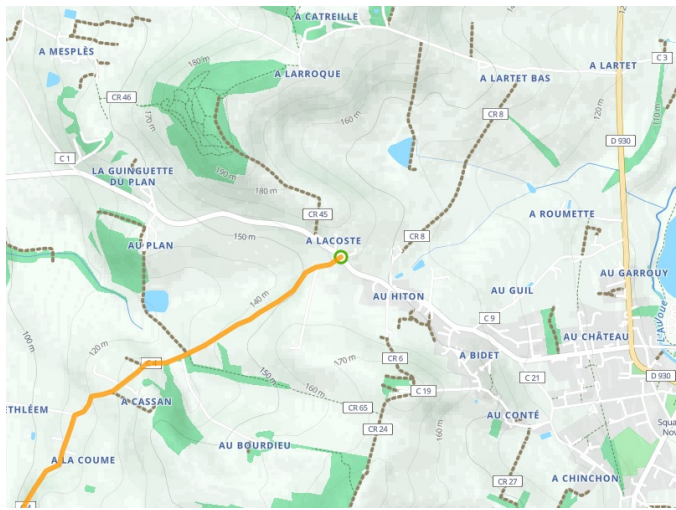

Castéra-Verduzan / Mirande

Vallée de la Baïse à vélo

Départ
Castéra-Verduzan

Arrivée
Mirande

Durée
2 h 35 min

Distance
38,41 Km

Niveau
Ik ben wel wat gewend

Thématique
Natuur en erfgoed

- Voie cyclable
- Liaisons
- Route partagée
- Alternatives
- Parcours VTT
- Parcours provisoire

Départ
Castéra-Verduzan

Arrivée
Mirande