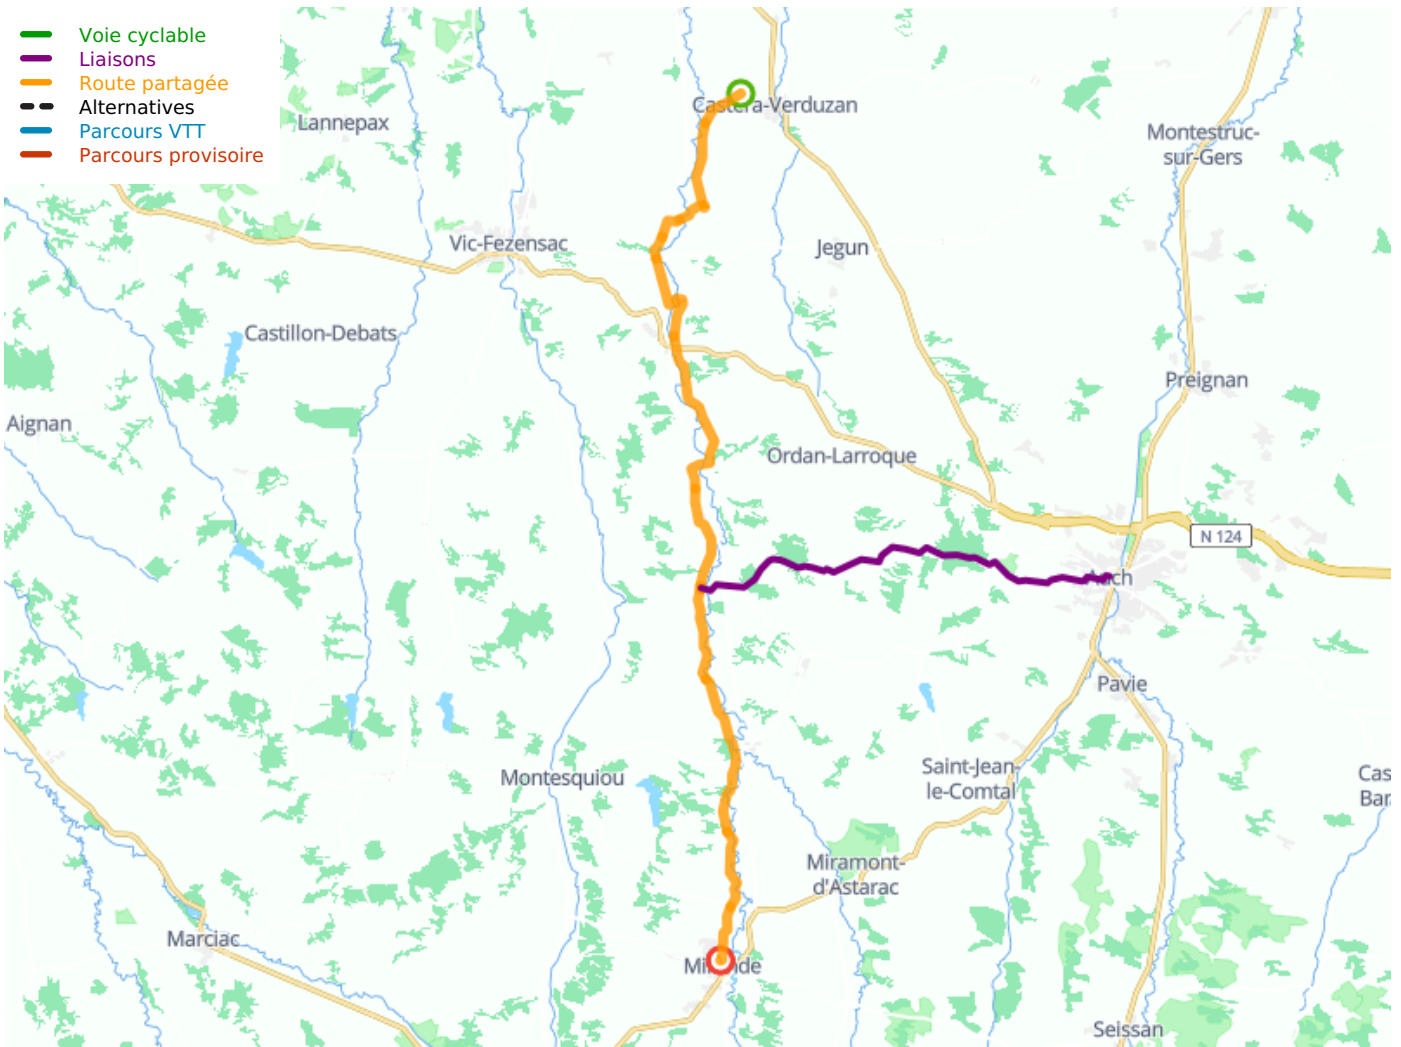

Castéra-Verduzan / Mirande

Vallée de la Baïse à vélo

Départ
Castéra-Verduzan

Arrivée
Mirande

Durée
2 h 35 min

Distance
38,41 Km

Niveau
Ik ben wel wat gewend

Thématique
Natuur en erfgoed

- Voie cyclable
- Liaisons
- Route partagée
- - - Alternatives
- Parcours VTT
- Parcours provisoire

Départ
Castéra-Verduzan

Arrivée
Mirande