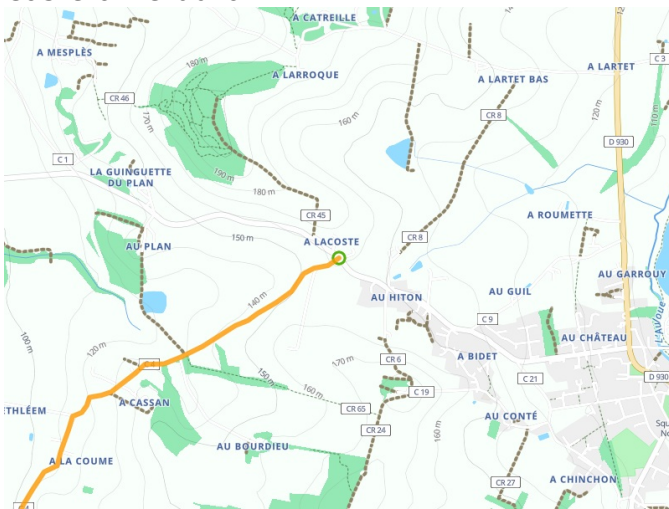

Castéra-Verduzan / Mirande

Vallée de la Baïse à vélo

Départ
Castéra-Verduzan

Arrivée
Mirande

Durée
2 h 35 min

Distance
38,41 Km

Niveau
Ik ben wel wat gewend

Thématique
Natuur en erfgoed

- Voie cyclable
- Liaisons
- Route partagée
- - - Alternatives
- Parcours VTT
- Parcours provisoire

Départ
Castéra-Verduzan

Arrivée
Mirande