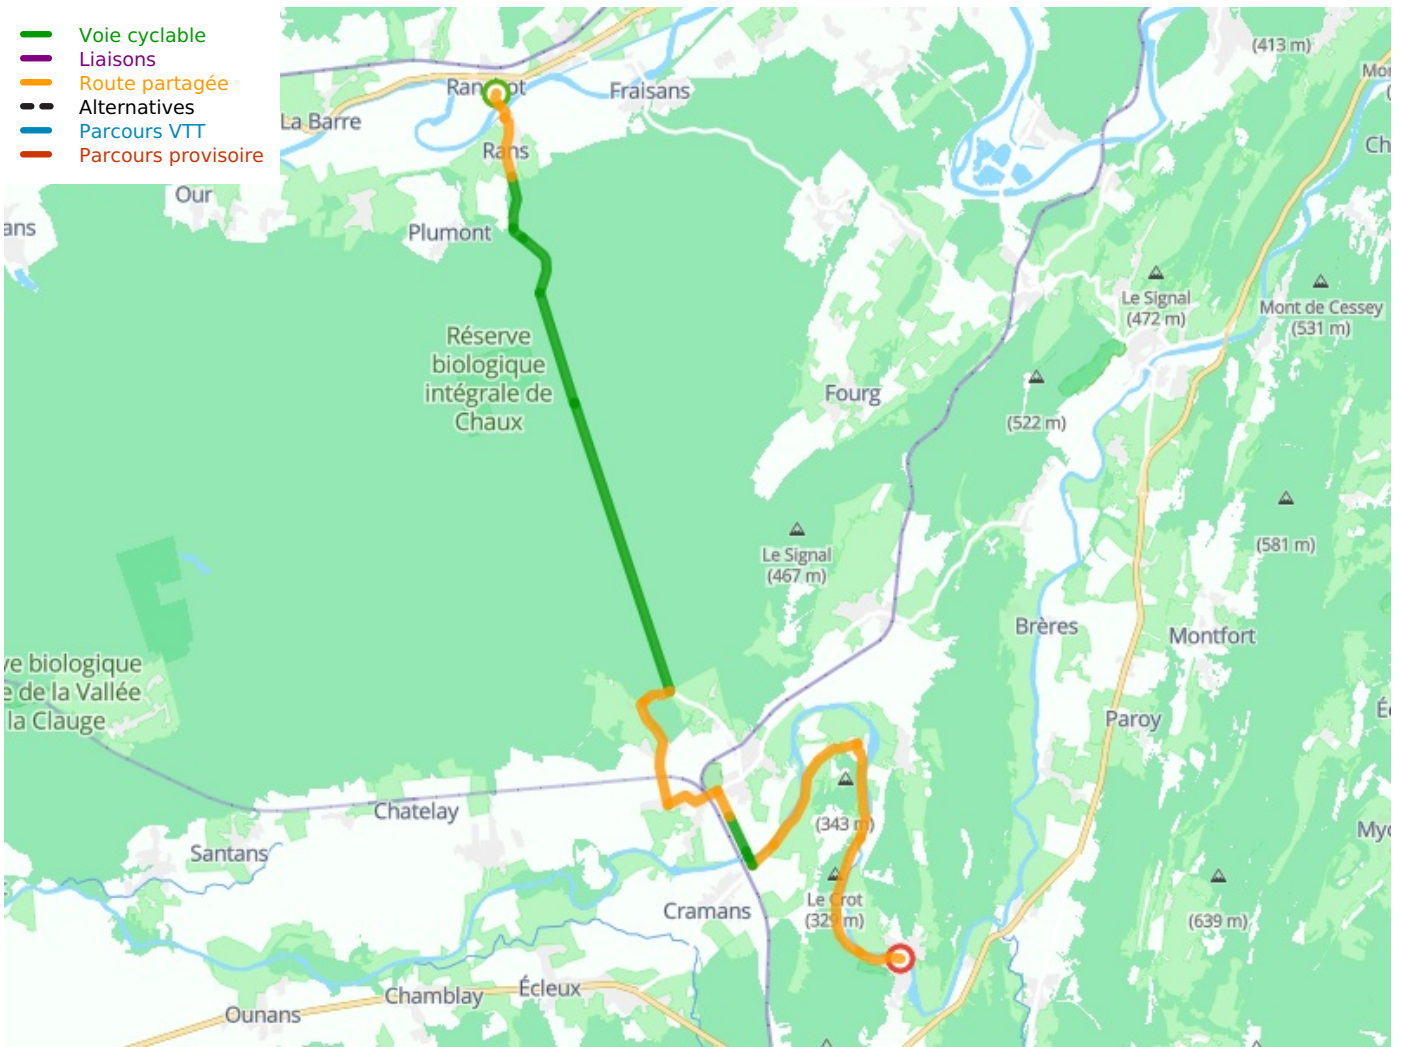

# Ranchot / Port-Lesney

## Tour du Jura Vélo - Loisirs

---

**Départ**  
Ranchot

**Arrivée**  
Port-Lesney

**Durée**  
1 h 42 min

**Distance**  
25,54 Km

**Niveau**  
Ik ben beginner / met  
het gezin

**Thématique**  
In het bos

- Voie cyclable
- Liaisons
- Route partagée
- - - Alternatives
- Parcours VTT
- Parcours provisoire

**Départ  
Ranchot**

**Arrivée  
Port-Lesney**