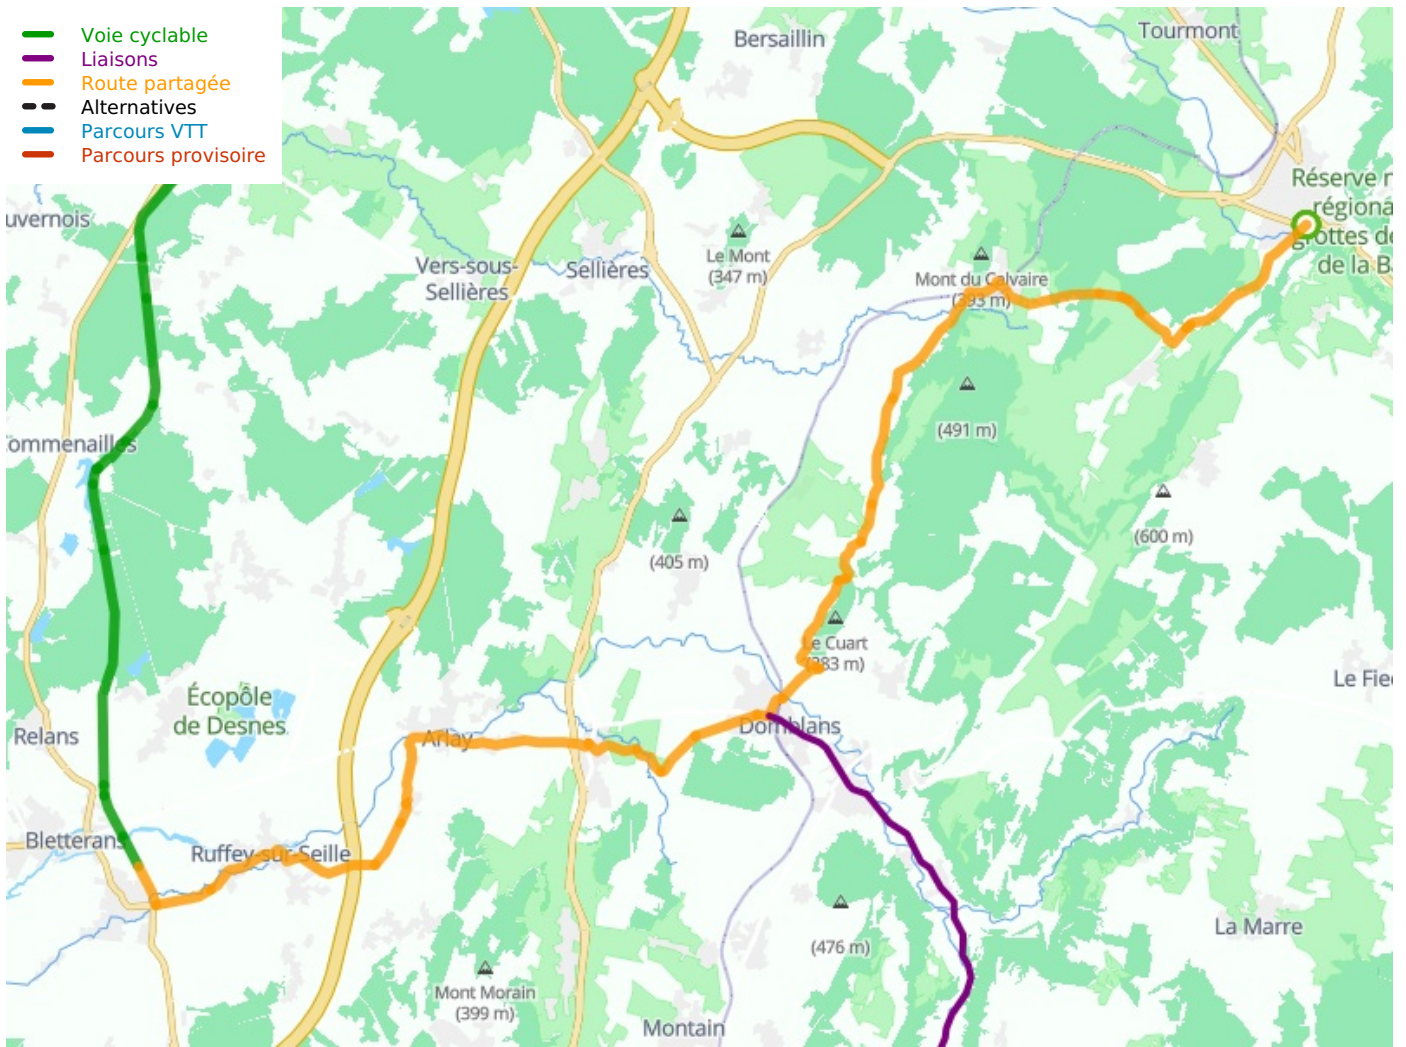

Poligny / Chaumergy

Tour du Jura Vélo - Loisirs

Départ
Poligny

Arrivée
Chaumergy

Durée
2 h 21 min

Distance
40,45 Km

Niveau
Ik ben wel wat gewend

Thématique
Tussen de wijnvelden

- Voie cyclable
- Liaisons
- Route partagée
- - - Alternatives
- Parcours VTT
- Parcours provisoire

**Départ
Poligny**

**Arrivée
Chaumergy**