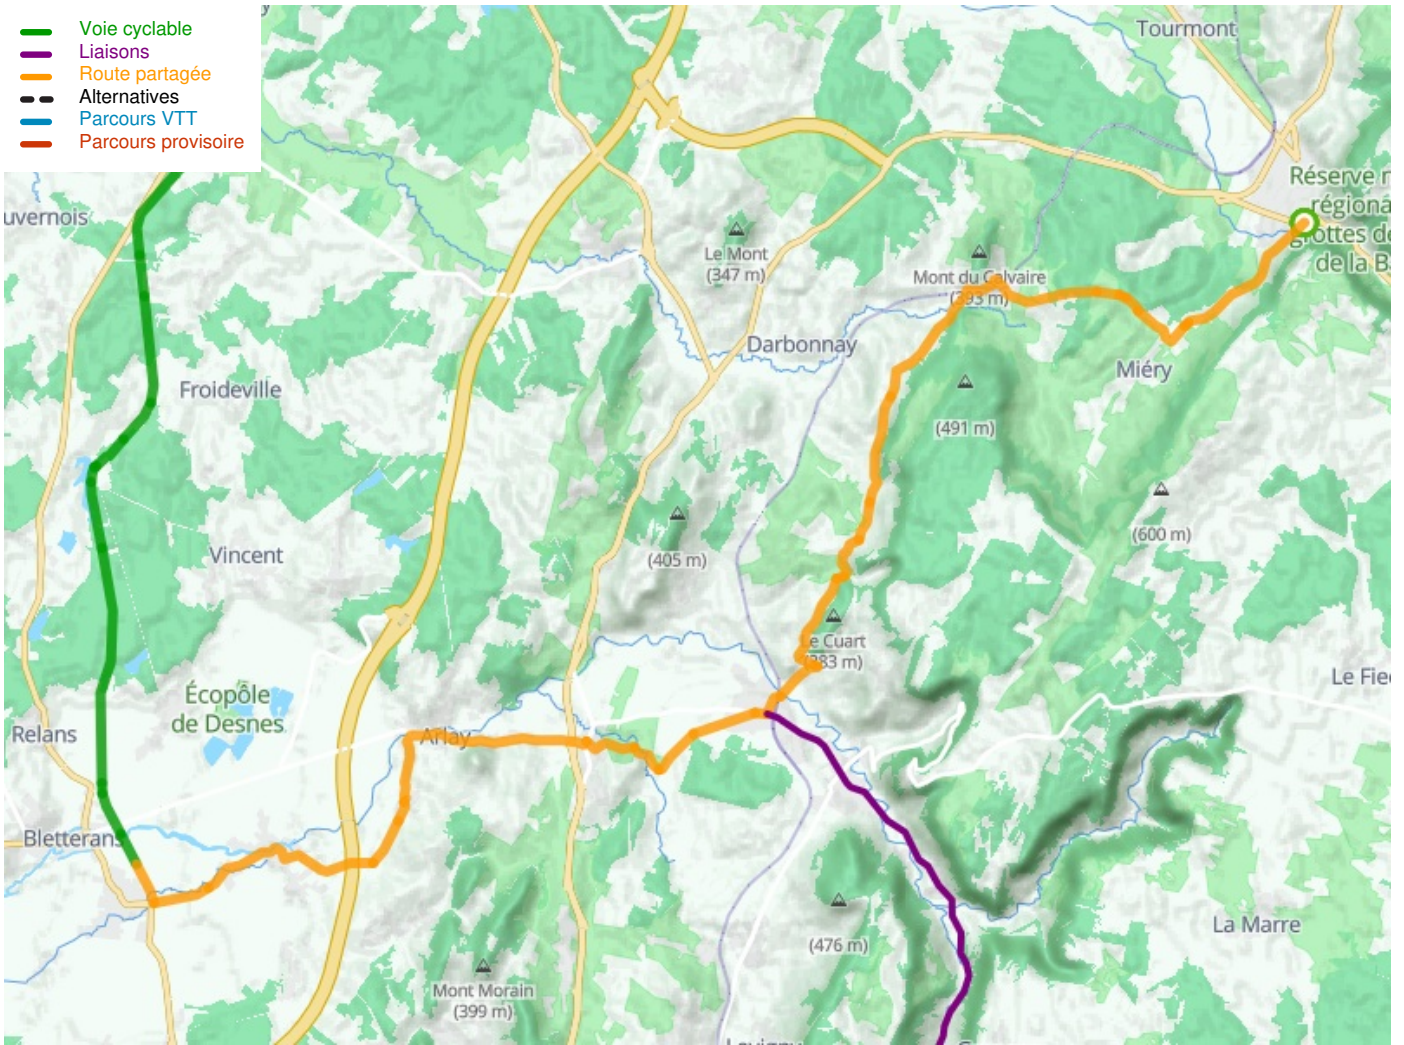

## Tour du Jura Vélo - Loisirs

---

**Départ**  
Poligny

**Arrivée**  
Chaumergy

**Durée**  
2 h 21 min

**Distance**  
40,45 Km

**Niveau**  
Ik ben wel wat gewend

**Thématique**  
Tussen de wijnvelden

- Voie cyclable
- Liaisons
- Route partagée
- - - Alternatives
- Parcours VTT
- Parcours provisoire

**Départ  
Poligny**

**Arrivée  
Chaumery**