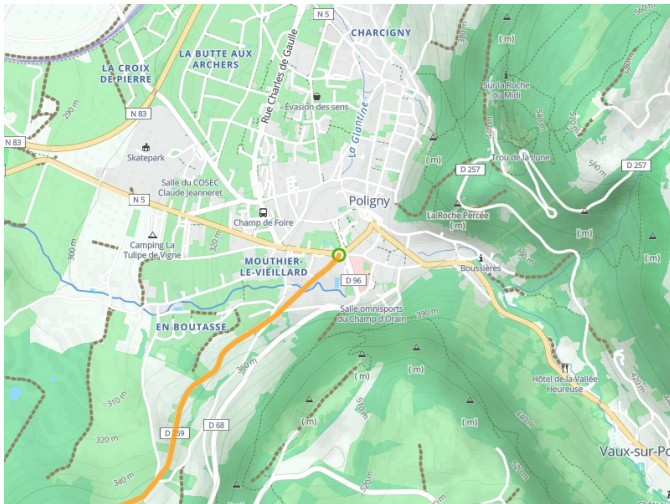

# Poligny / Chaumergy

## Tour du Jura Vélo - Loisirs

---

**Départ**  
Poligny

**Arrivée**  
Chaumergy

**Durée**  
2 h 21 min

**Distance**  
40,45 Km

**Niveau**  
Ik ben wel wat gewend

**Thématique**  
Tussen de wijnvelden

- Voie cyclable
- Liaisons
- Route partagée
- - - Alternatives
- Parcours VTT
- Parcours provisoire

**Départ  
Poligny**

**Arrivée  
Chaumery**