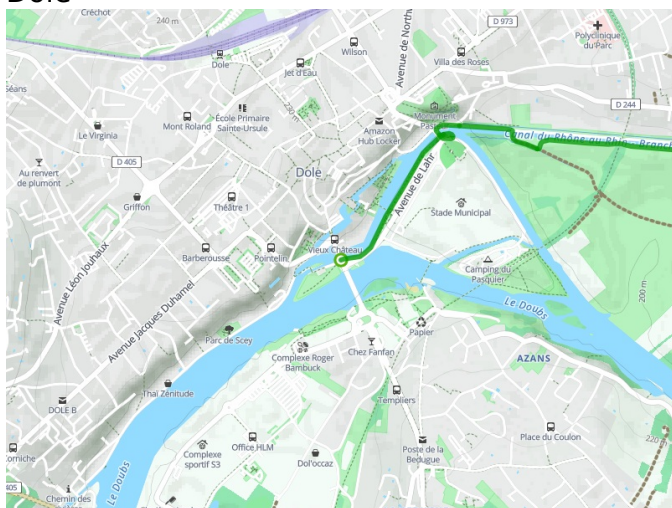

Dole / Ranchot

Tour du Jura Vélo - Loisirs

Départ
Dole

Arrivée
Ranchot

Durée
1 h 25 min

Distance
21,43 Km

Niveau
Ik ben beginner / met
het gezin

Thématique
langs kanalen en
rivieren

- Voie cyclable
- Liaisons
- Route partagée
- - - Alternatives
- Parcours VTT
- Parcours provisoire

**Départ
Dole**

**Arrivée
Ranchot**