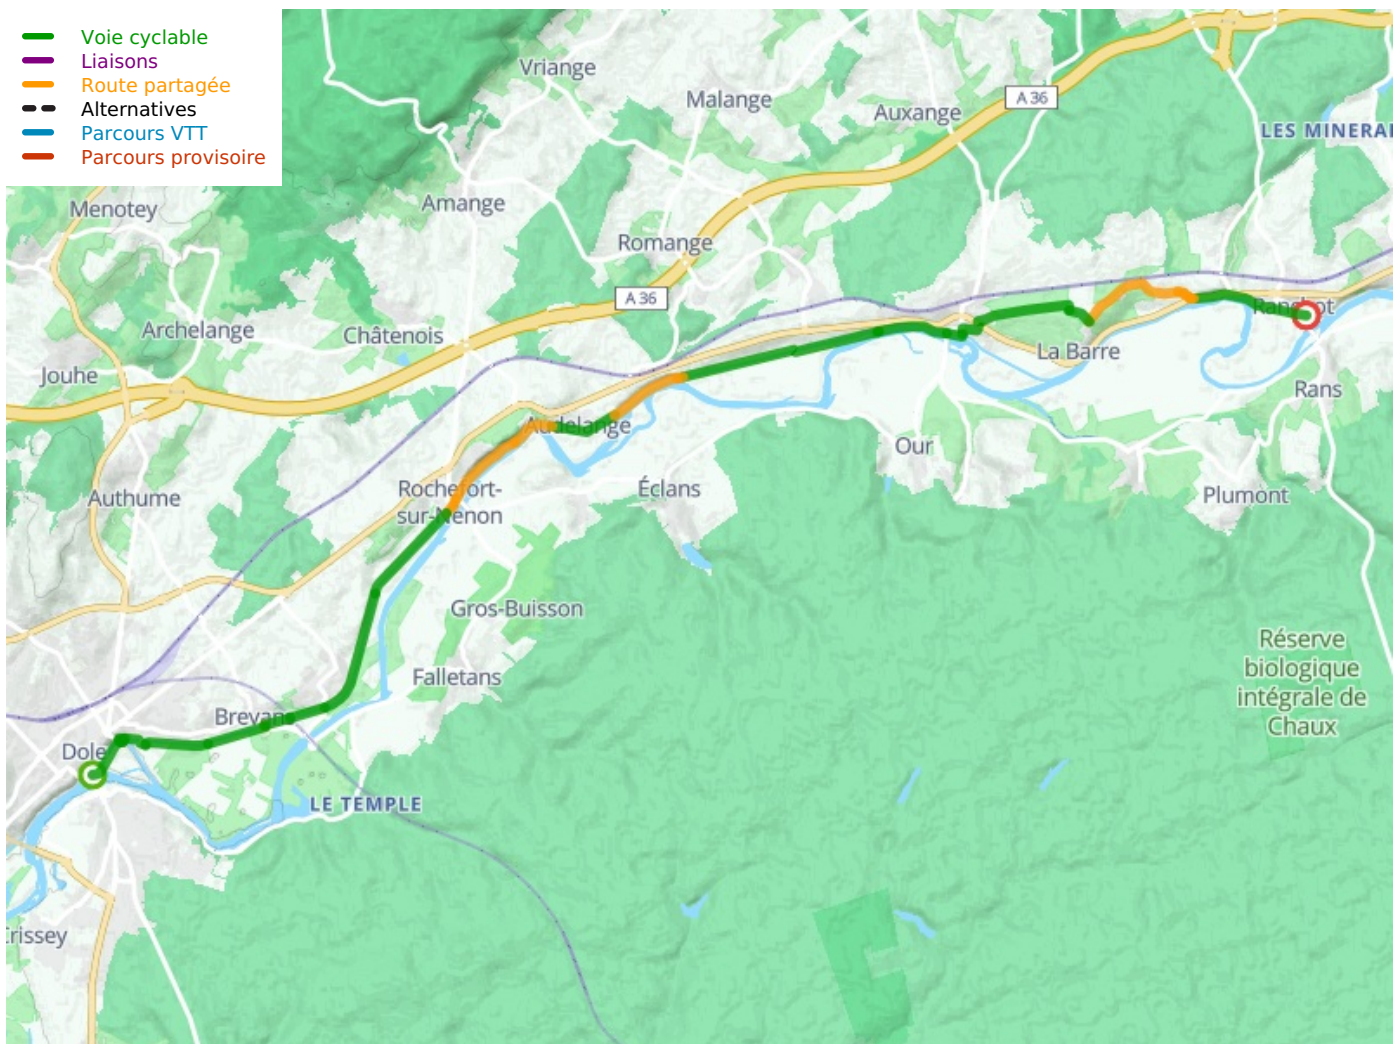

Dole / Ranchot

Tour du Jura Vélo - Loisirs

Départ
Dole

Arrivée
Ranchot

Durée
1 h 25 min

Distance
21,43 Km

Niveau
Ik ben beginner / met
het gezin

Thématique
langs kanalen en
rivieren

- Voie cyclable
- Liaisons
- Route partagée
- - - Alternatives
- Parcours VTT
- Parcours provisoire

**Départ
Dole**

**Arrivée
Ranchot**