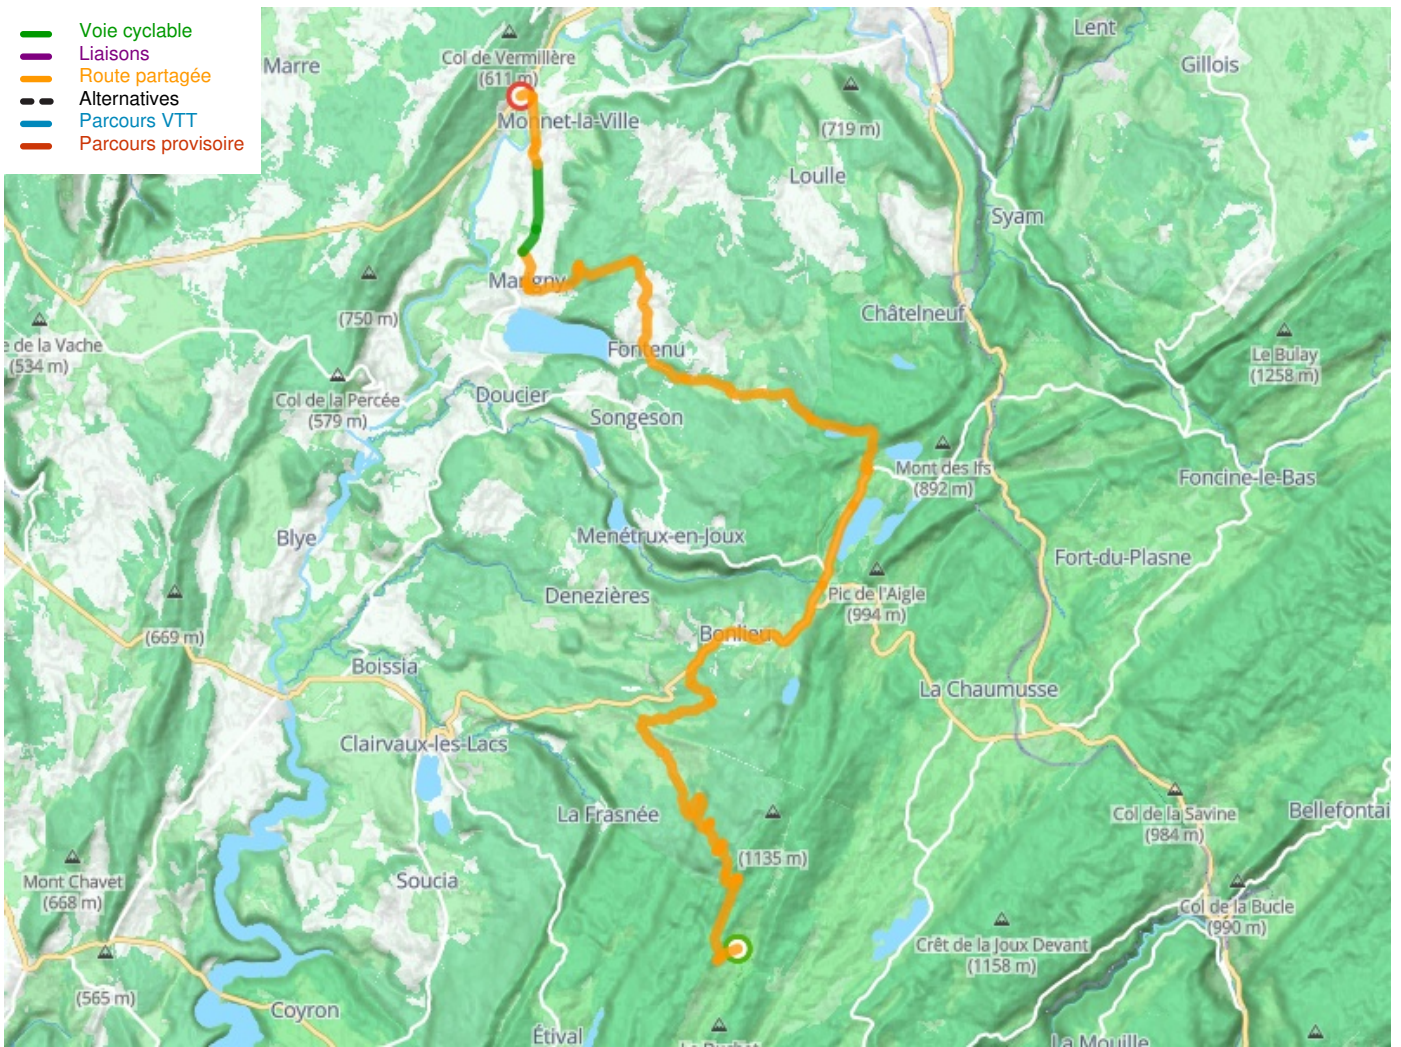

Nanchez / Pont-du-Navoy

Tour du Jura Sport – sportieve fietsroute door de Jura

Départ
Nanchez

Arrivée
Pont du Navoy

Durée
2 h 49 min

Distance
42,41 Km

Niveau
Ik overtref mijzelf

Thématique
Bergen

- Voie cyclable
- Liaisons
- Route partagée
- - - Alternatives
- Parcours VTT
- Parcours provisoire

Départ
Nanchez

Arrivée
Pont du Navoy