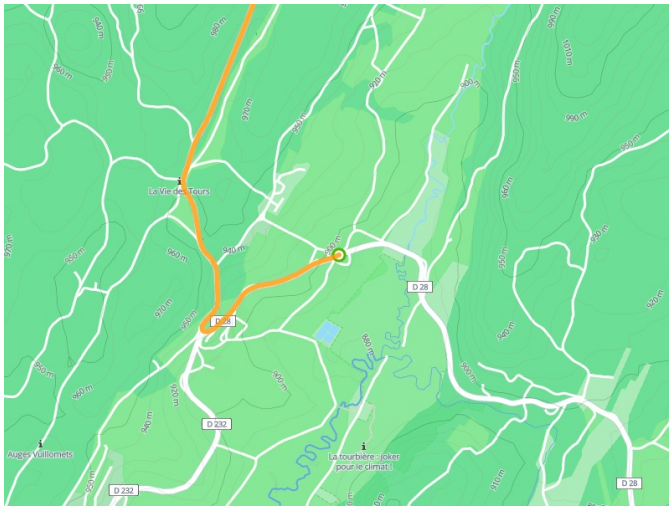

# Nanchez / Pont-du-Navoy

Tour du Jura Sport – sportieve fietsroute door de Jura

---

**Départ**  
Nanchez

**Arrivée**  
Pont du Navoy

**Durée**  
2 h 49 min

**Distance**  
42,41 Km

**Niveau**  
Ik overtref mijzelf

**Thématique**  
Bergen

- Voie cyclable
- Liaisons
- Sur route
- - - Alternatives
- Parcours VTT
- Parcours provisoire

**Départ**  
Nanchez

**Arrivée**  
Pont du Navoy