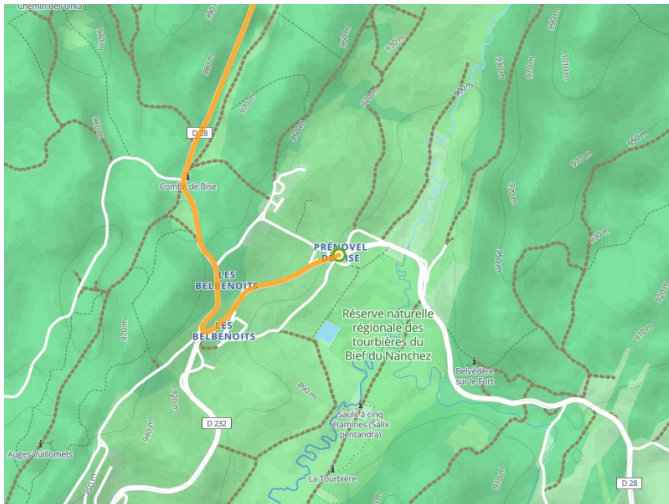

Nanchez / Pont-du-Navoy

Tour du Jura Sport – sportieve fietsroute door de Jura

Départ
Nanchez

Arrivée
Pont du Navoy

Durée
2 h 49 min

Distance
42,41 Km

Niveau
Ik overtref mijzelf

Thématique
Bergen

- Voie cyclable
- Liaisons
- Route partagée
- - - Alternatives
- Parcours VTT
- Parcours provisoire

Départ
Nanchez

Arrivée
Pont du Navoy