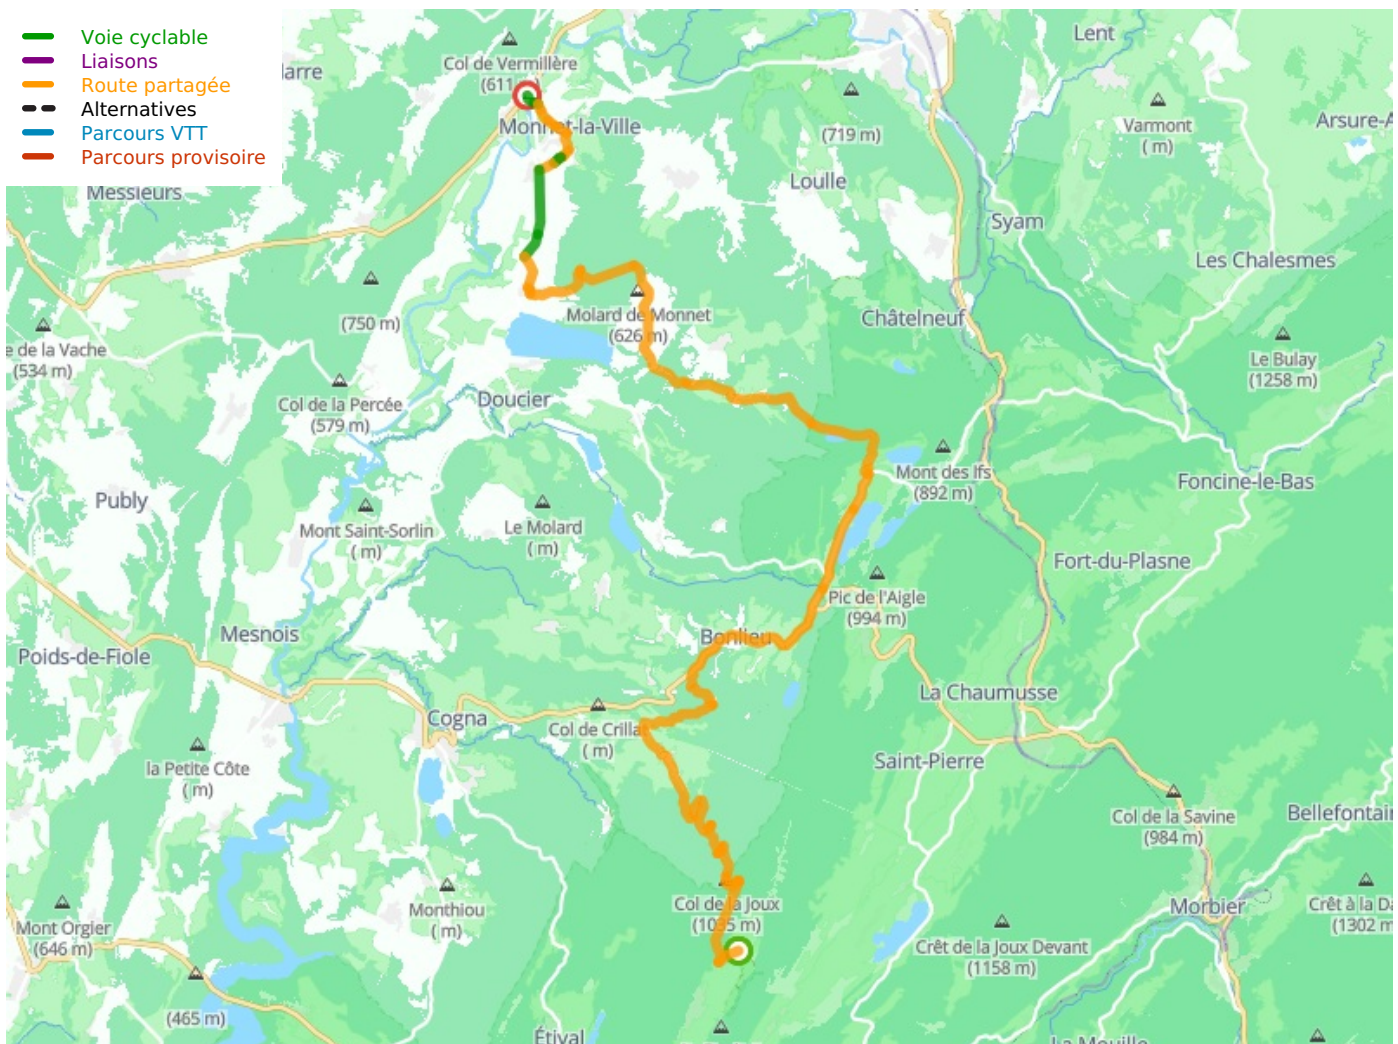

# Nanchez / Pont-du-Navoy

## Tour du Jura Sport - sportieve fietsroute door de Jura

---

□

**Départ**  
Nanchez

**Arrivée**  
Pont du Navoy

**Durée**  
2 h 49 min

**Distance**  
43,21 Km

**Niveau**  
Ik overtrek mijzelf

**Thématique**  
Bergen

**Départ**  
**Nanchez**

**Arrivée**  
**Pont du Navoy**