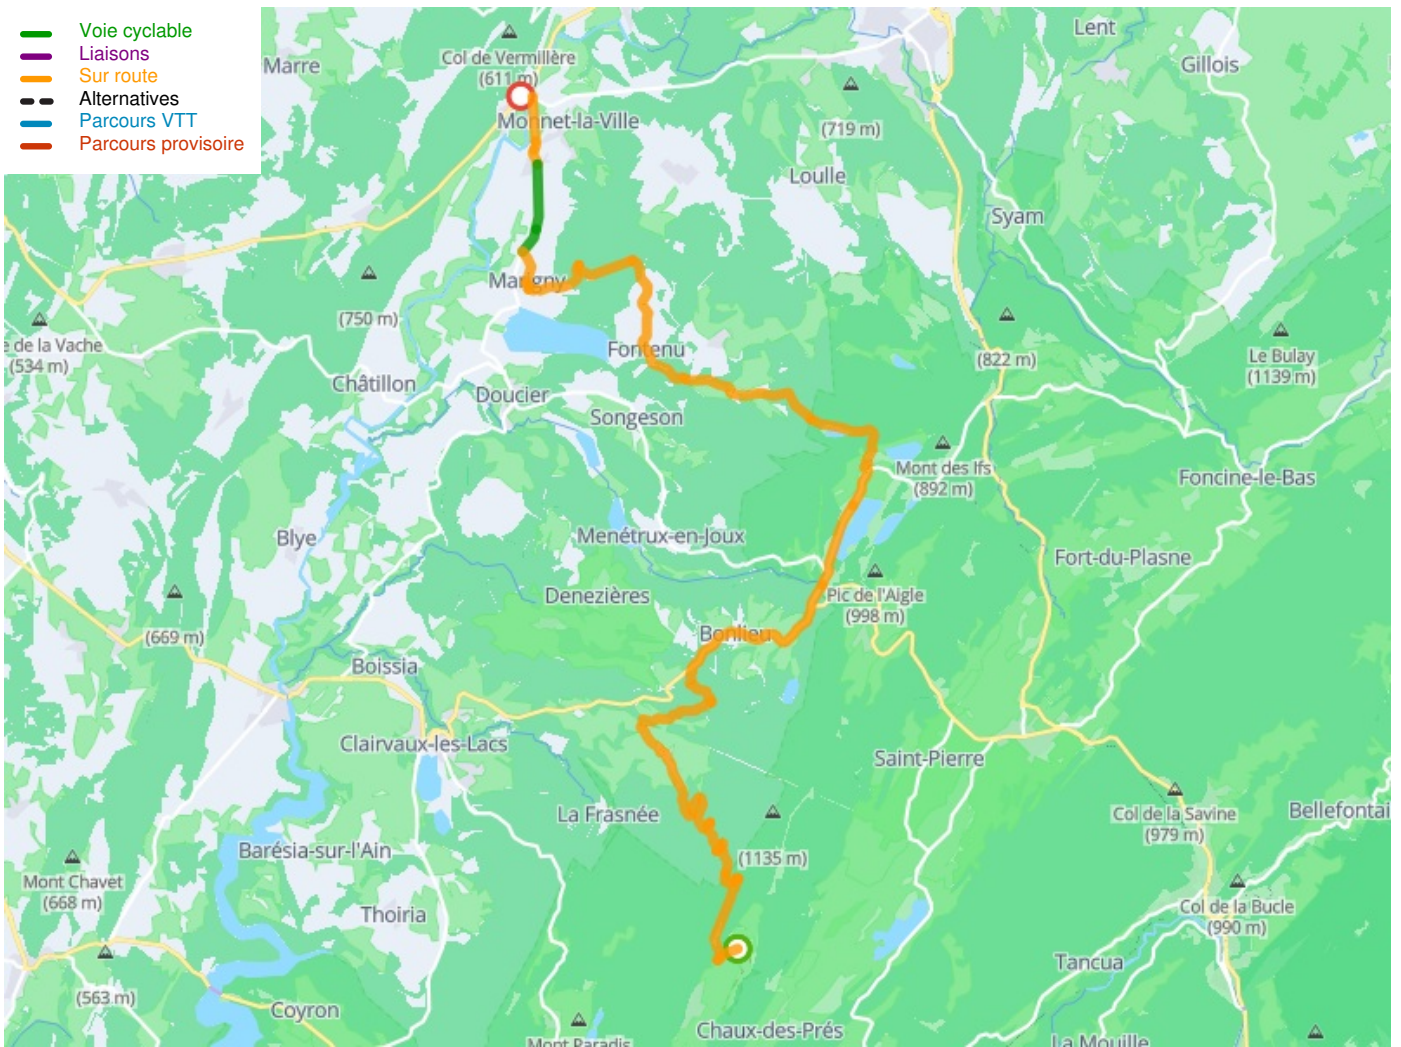

# Nanchez / Pont-du-Navoy

Tour du Jura Sport – sportieve fietsroute door de Jura

---

**Départ**  
Nanchez

**Arrivée**  
Pont du Navoy

**Durée**  
2 h 49 min

**Distance**  
42,41 Km

**Niveau**  
Ik overtref mijzelf

**Thématique**  
Bergen

- Voie cyclable
- Liaisons
- Sur route
- - - Alternatives
- Parcours VTT
- Parcours provisoire

**Départ**  
Nanchez

**Arrivée**  
Pont du Navoy