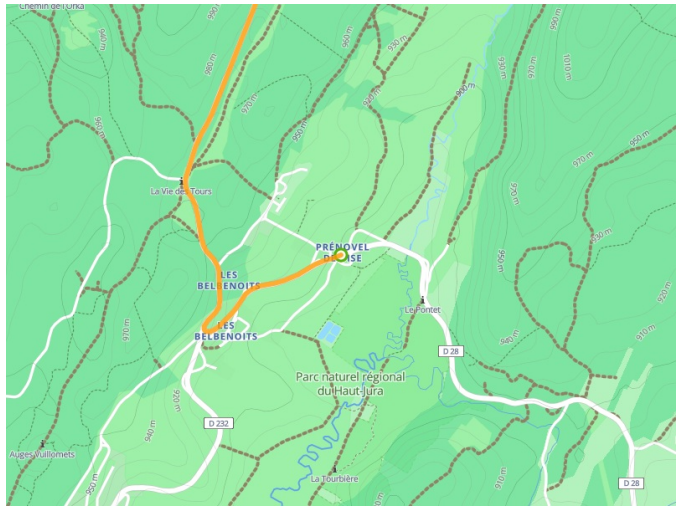

# Nanchez / Pont-du-Navoy

## Tour du Jura Sport - sportieve fietsroute door de Jura

---

□

**Départ**  
Nanchez

**Arrivée**  
Pont du Navoy

**Durée**  
2 h 49 min

**Distance**  
43,21 Km

**Niveau**  
Ik overtrek mijzelf

**Thématique**  
Bergen

**Départ**  
**Nanchez**

**Arrivée**  
**Pont du Navoy**