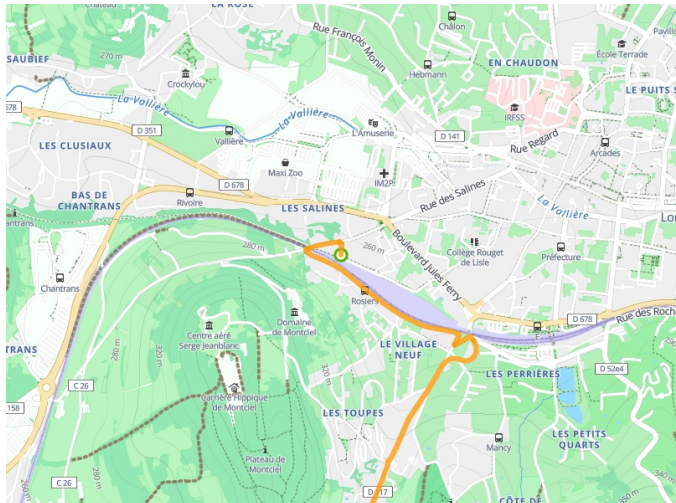

Lons-le-Saunier / Arinthod

Tour du Jura Sport - sportieve fietsroute door de Jura

Départ
Lons-le-Saunier

Arrivée
Arinthod

Durée
1 h 43 min

Distance
39,34 Km

Niveau
Ik overtrek mijzelf

Thématique
Bergen

Départ
Lons-le-Saunier

Arrivée
Arinthod