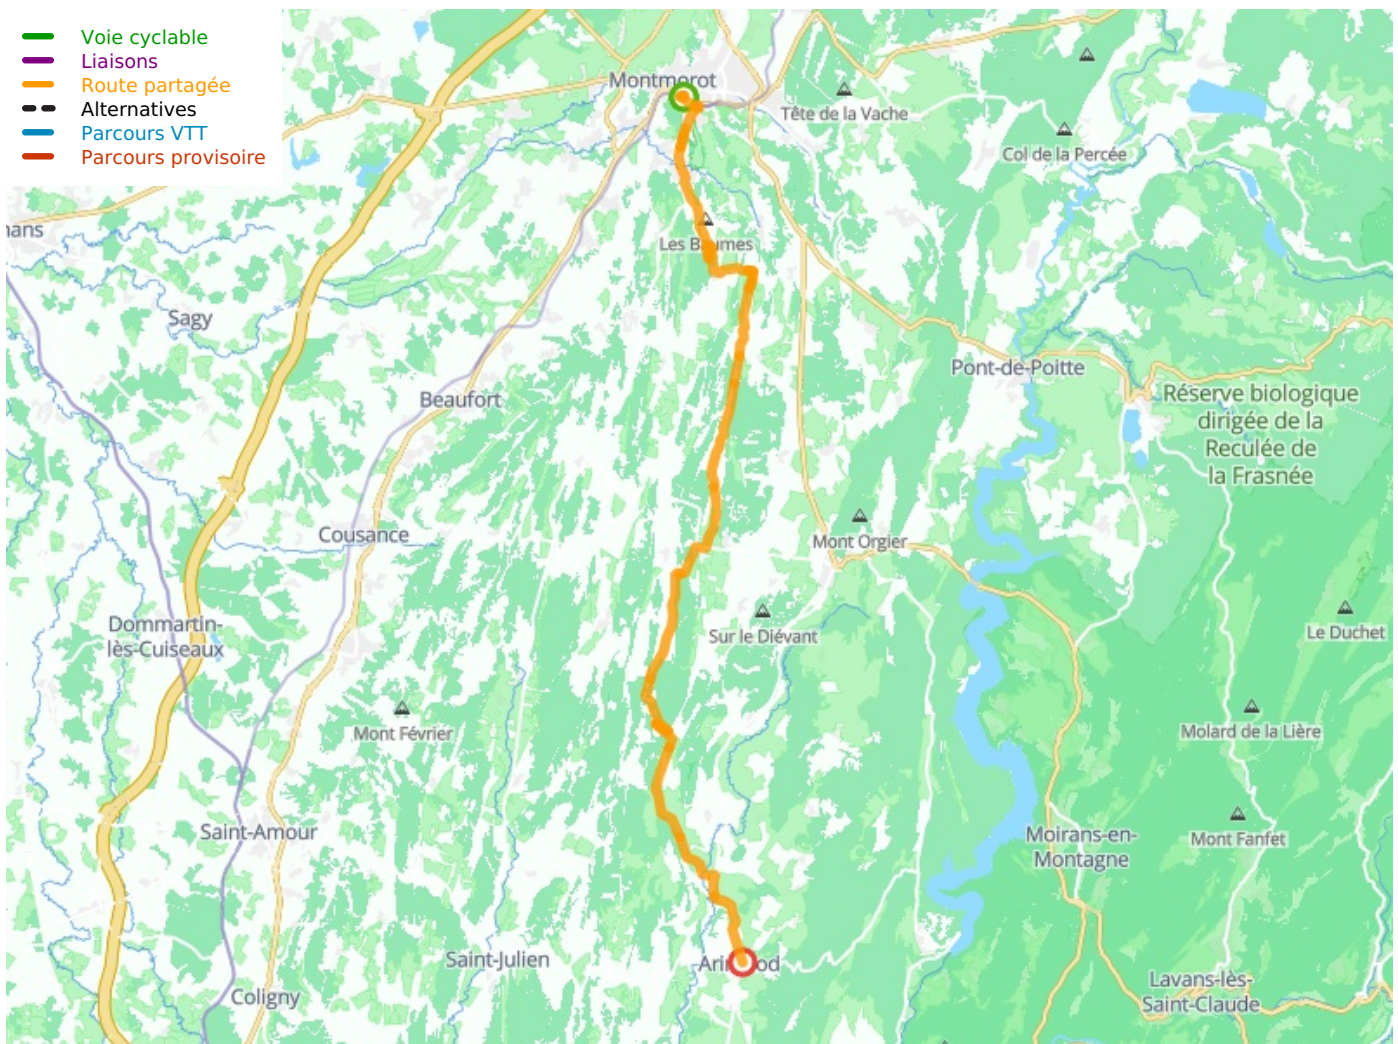

Lons-le-Saunier / Arinthod

Tour du Jura Sport - sportieve fietsroute door de Jura

Départ
Lons-le-Saunier

Arrivée
Arinthod

Durée
1 h 43 min

Distance
39,34 Km

Niveau
Ik overtrek mijzelf

Thématique
Bergen

Départ
Lons-le-Saunier

Arrivée
Arinthod