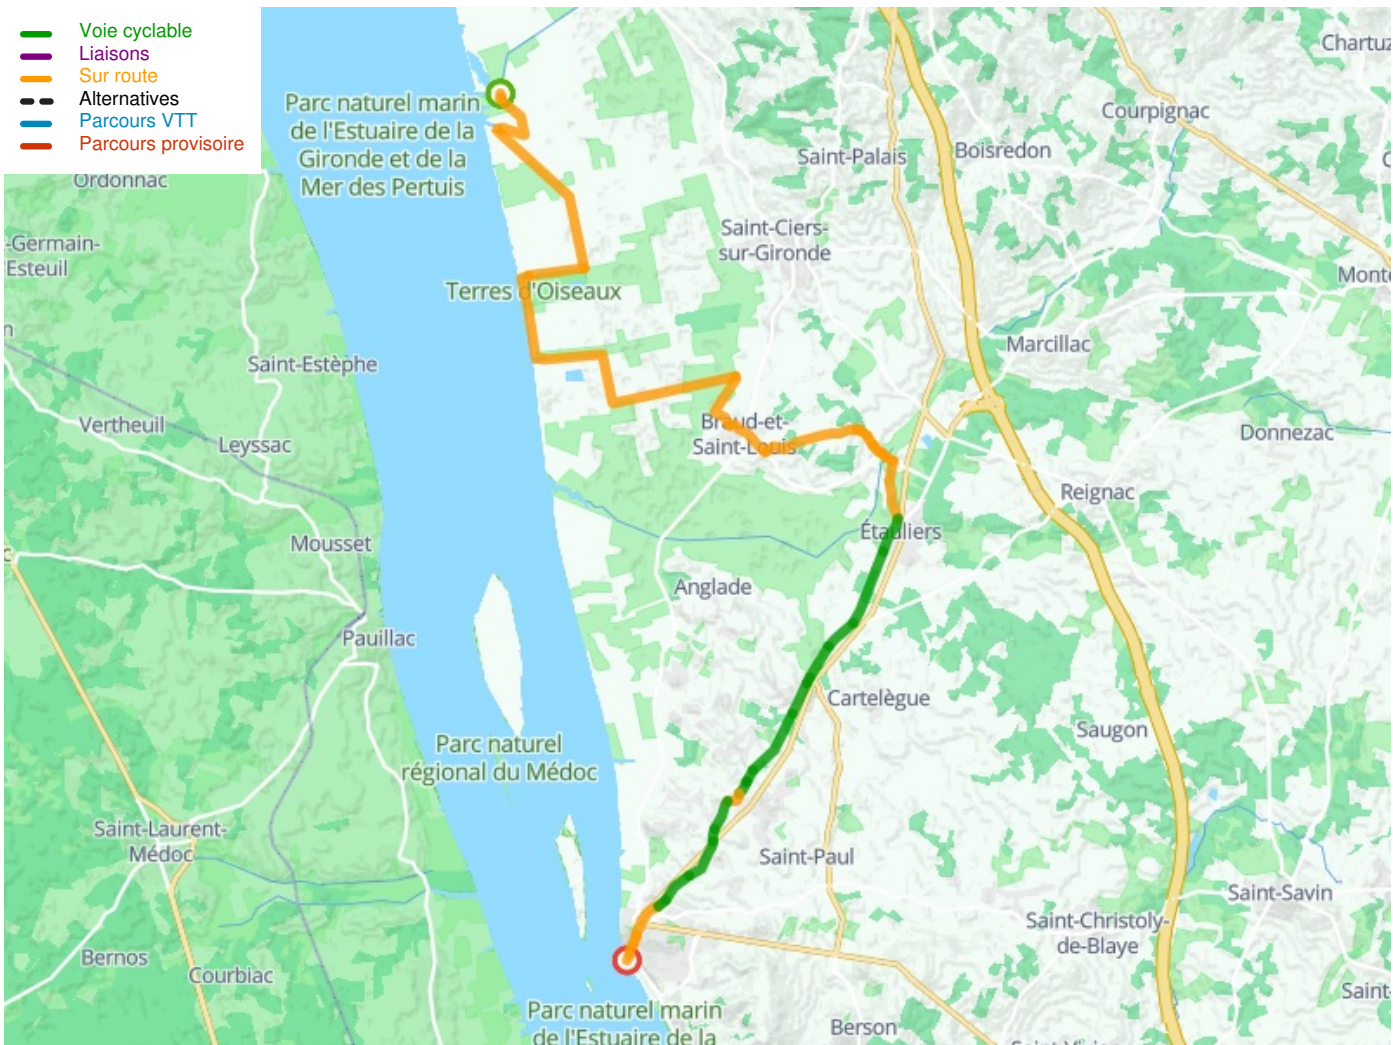

Vitrezay / Blaye

Tour de Gironde Fietsroute

Départ
Vitrezay

Arrivée
Blaye

Durée
2 h 37 min

Distance
39,44 Km

Niveau
Ik ben wel wat gewend

Thématique
Kastelen en monumenten

Départ Vitrezay

Arrivée Blaye